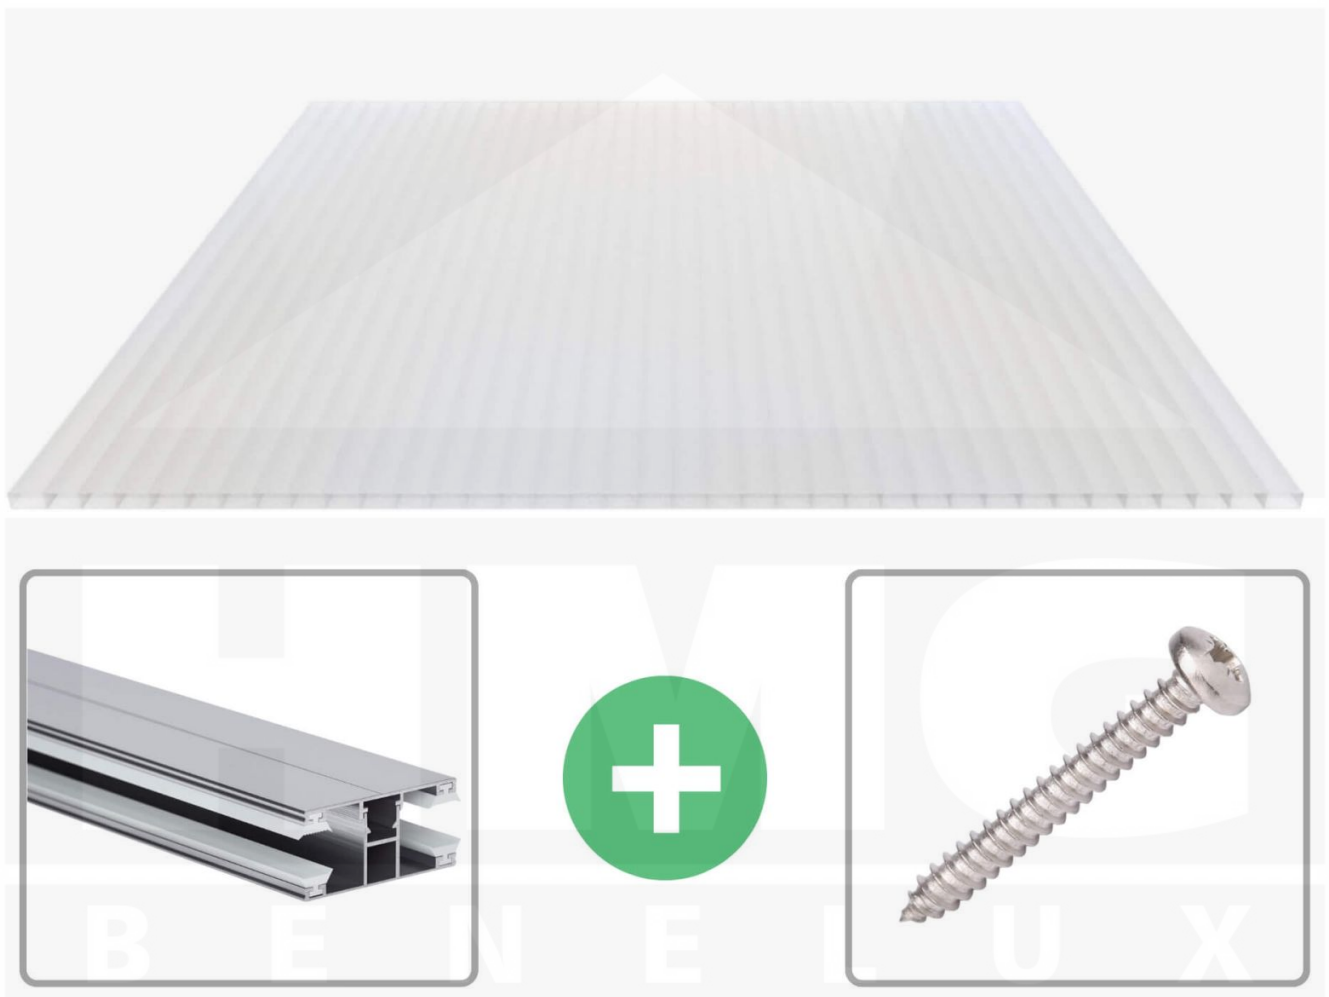

**Acrylaat kanaalplaat | 16 mm | Profiel DUO | Voordeelpakket | Plaatbreedte 980 mm | Opaal wit | Breedte 4,10 m | Lengte 5,00 m**

Artikelnr.: 70075DUACO4050

**Direct naar het artikel:**

Scan deze barcode gewoon met uw mobiel en u komt direct aan naar het product met verdere informatie, afbeeldingen, video's, etc.

### Acrylaat kanaalplaten 16 mm

Deze 2-wandige kanaalplaat heeft een dikte van 16 mm en is ook onder de naam VLF-SDP16-AC bekend. Deze acrylaat kanaalplaat in de kleur opaal wit, laat ca. 76% licht door en is verkrijgbaar in lengtes van 2 tot 7 m. De platen worden nauwkeurig op bestelling in de lengte op maat gezaagd. Berekend wordt de hele plaat, rest stukken worden meegestuurd. De plaatbreedte is 980 mm.

### Producttoepassingen

Acrylaat kanaalplaten zijn UV-bestendig, vergelen niet en worden niet broos. Van wege de zeer hoge transparantie garanderen deze R.GLAS kanaalplaten de hoogste lichtdoorlatendheid en glans. Acrylaat is enorm slag- en breukvast, zeer goed bestand tegen normale weersinvloeden, hagelbestendig (Niet bij extreme weersomstandigheden - Zie garantievoorwaarden) en normaal ontvlambaar. AC kanaalplaten worden in de bouw-, tuinbouw-, agrarische en de particuliere sector als dakbedekking voor hallen, kassen, stallen, schuurtjes, fietsenstallingen, terrasoverkappingen, veranda's en carports toegepast. Ook worden dubbelwandige acrylaat kanaalplaten verticaal voor wanden en afscheidingen toegepast.

### Montage profiel DUO

Het montage profiel DUO is een 60 mm breed profiel en bestaat uit aluminium, die door het schroef-systeem heel vast zit. Dit montage profiel is in de kleur blank aluminium in lengtes van 2,00 - 7,00 m voor 10 mm en 16 mm sterke kanaalplaten en massieve platen verkrijgbaar. De koppelprofielen bestaan uit 2 delen (onder- en bovenprofiel), de randprofielen uit 3 delen (onder- en bovenprofiel plus een randdeel om in te schuiven).