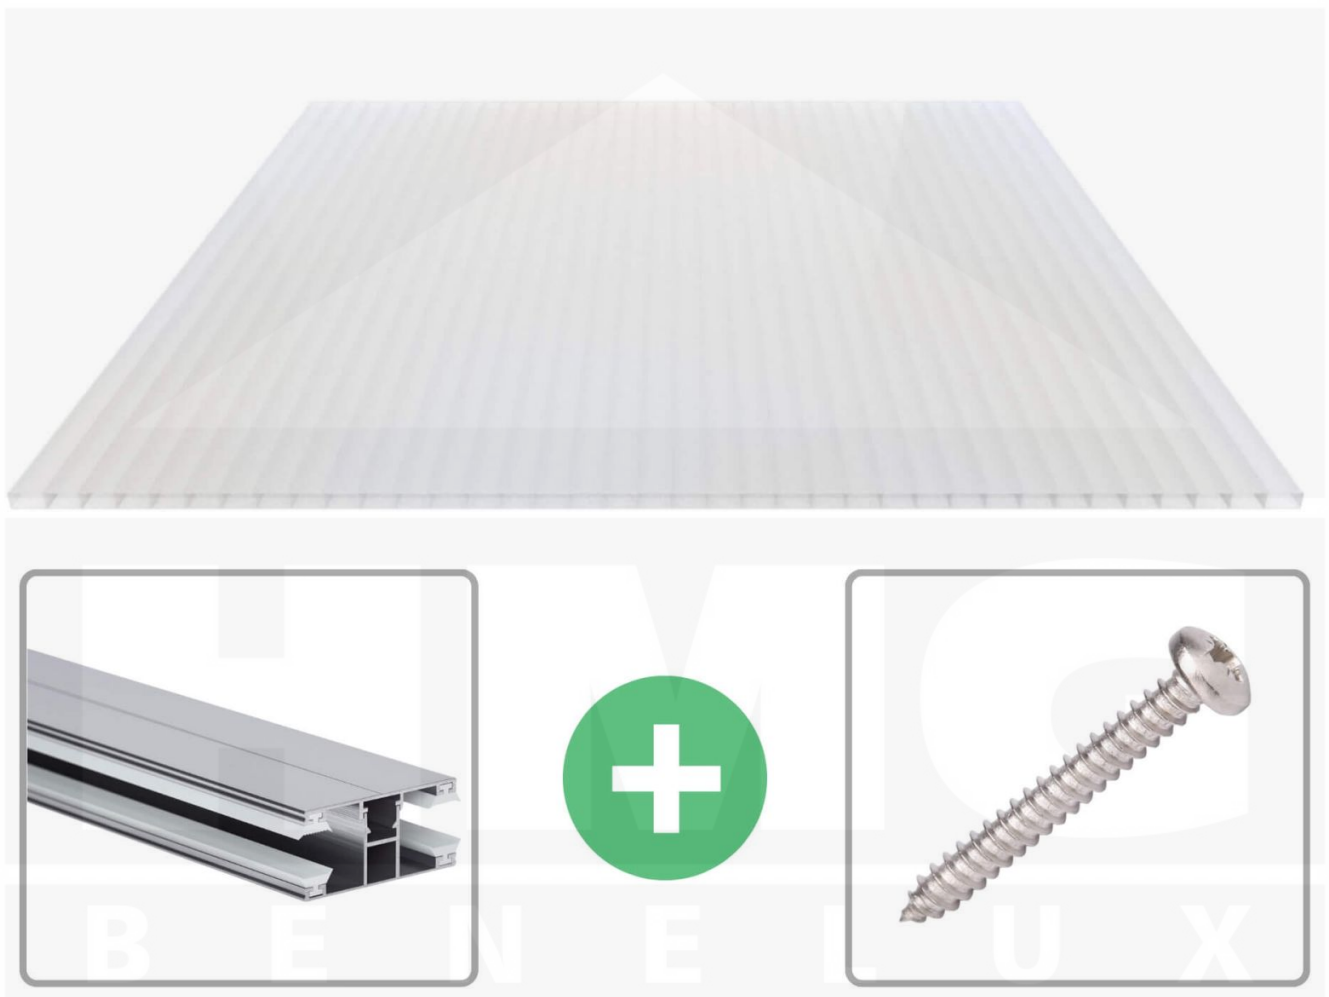

Acrylaat kanaalplaat | 16 mm | Profiel DUO | Voordeelpakket | Plaatbreedte 980 mm | Opaal wit | Breedte 5,11 m | Lengte 2,00 m

Artikelnr.: 70075DUACO5020

Direct naar het artikel:

Scan deze barcode gewoon met uw mobiel en u komt direct aan naar het product met verdere informatie, afbeeldingen, video's, etc.

Productinfo

Acrylaat kanaalplaten 16 mm

Deze 2-wandige kanaalplaat heeft een dikte van 16 mm en is ook onder de naam VLF-SDP16-AC bekend. Deze acrylaat kanaalplaat in de kleur opaal wit, laat ca. 76% licht door en is verkrijgbaar in lengtes van 2 tot 7 m. De platen worden nauwkeurig op bestelling in de lengte op maat gezaagd. Berekend wordt de hele plaat, rest stukken worden meegestuurd. De plaatbreedte is 980 mm.

Dekkende breedte

Eerste plaat met profiel = 1070 mm, elke volgende plaat met profiel + 1010 mm

Tussenmaten mogelijk door zelf smaller te zagen.

Montage profiel DUO

Het montage profiel DUO is een 60 mm breed profiel en bestaat uit aluminium, die door het schroef-systeem heel vast zit. Dit montage profiel is in de kleur blank aluminium in lengtes van 2,00 - 7,00 m voor 10 mm en 16 mm sterke kanaalplaten en massieve platen verkrijgbaar. De koppelprofielen bestaan uit 2 delen (onder- en bovenprofiel), de randprofielen uit 3 delen (onder- en bovenprofiel plus een randdeel om in te schuiven).