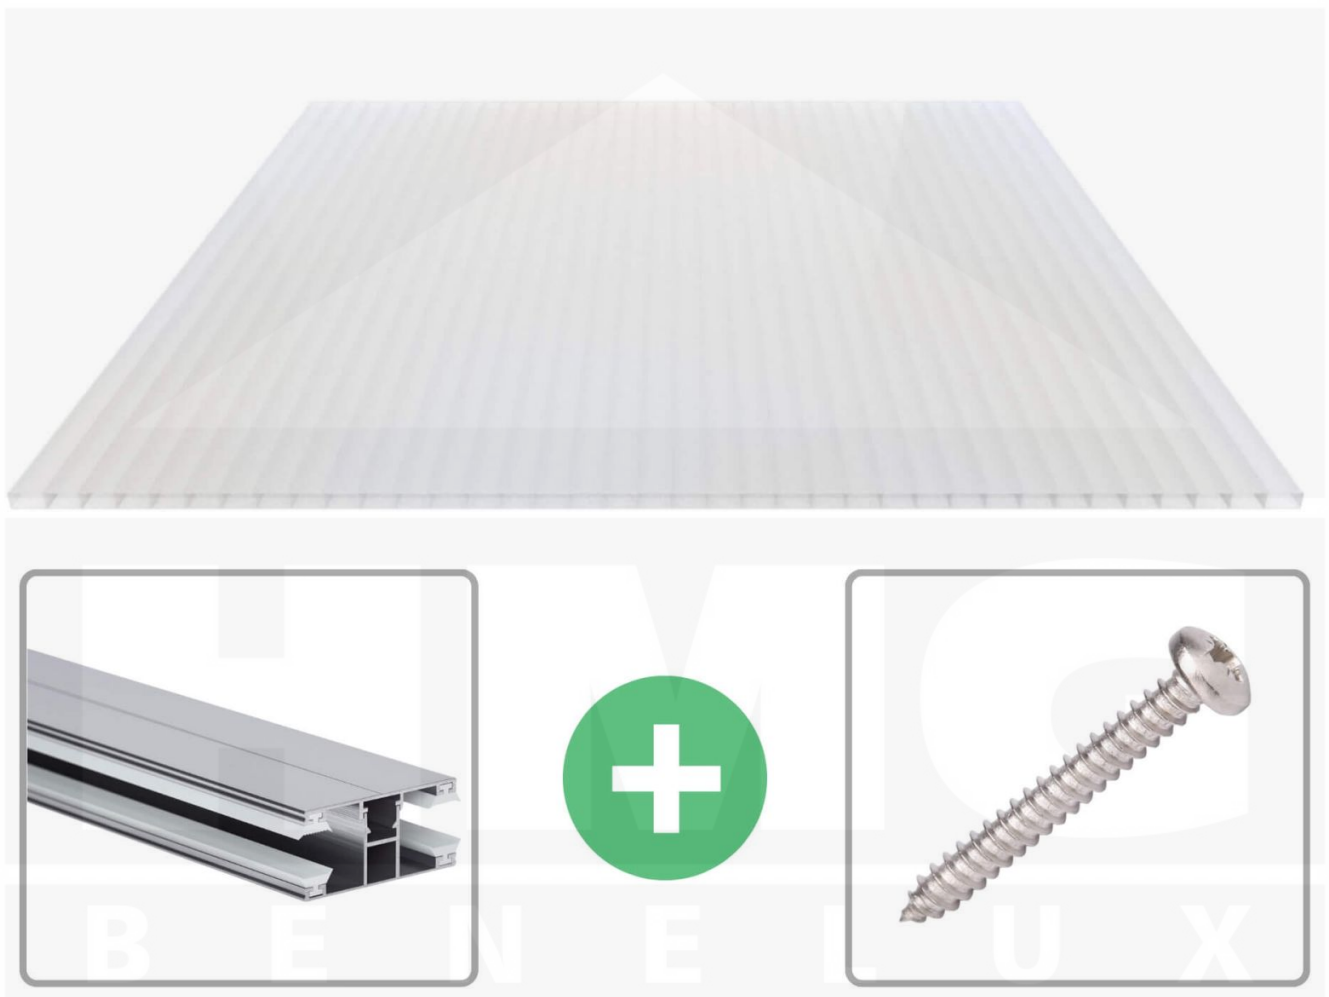

**Acrylaat kanaalplaat | 16 mm | Profiel DUO | Voordeelpakket | Plaatbreedte 980 mm | Opaal wit | Breedte 5,11 m | Lengte 2,50 m**

Artikelnr.: 70075DUACO5025

### Acrylaat kanaalplaten 16 mm

Deze 2-wandige kanaalplaat heeft een dikte van 16 mm en is ook onder de naam VLF-SDP16-AC bekend. Deze acrylaat kanaalplaat in de kleur opaal wit, laat ca. 76% licht door en is verkrijgbaar in lengtes van 2 tot 7 m. De platen worden nauwkeurig op bestelling in de lengte op maat gezaagd. Berekend wordt de hele plaat, rest stukken worden meegestuurd. De plaatbreedte is 980 mm.

### Producttoepassingen

Acrylaat kanaalplaten zijn UV-bestendig, vergelen niet en worden niet broos. Van wege de zeer hoge transparantie garanderen deze R.GLAS kanaalplaten de hoogste lichtdoorlatendheid en glans. Acrylaat is enorm slag- en breukvast, zeer goed bestand tegen normale weersinvloeden, hagelbestendig (Niet bij extreme weersomstandigheden - Zie garantievoorwaarden) en normaal ontvlambaar. AC kanaalplaten worden in de bouw-, tuinbouw-, agrarische en de particuliere sector als dakbedekking voor hallen, kassen, stallen, schuurtjes, fietsenstallingen, terrasoverkappingen, veranda's en carports toegepast. Ook worden dubbelwandige acrylaat kanaalplaten verticaal voor wanden en afscheidingen toegepast.

### Montage profiel DUO

Het montage profiel DUO is een 60 mm breed profiel en bestaat uit aluminium, die door het schroef-systeem heel vast zit. Dit montage profiel is in de kleur blank aluminium in lengtes van 2,00 - 7,00 m voor 10 mm en 16 mm sterke kanaalplaten en massieve platen verkrijgbaar. De koppelprofielen bestaan uit 2 delen (onder- en bovenprofiel), de randprofielen uit 3 delen (onder- en bovenprofiel plus een randdeel om in te schuiven).