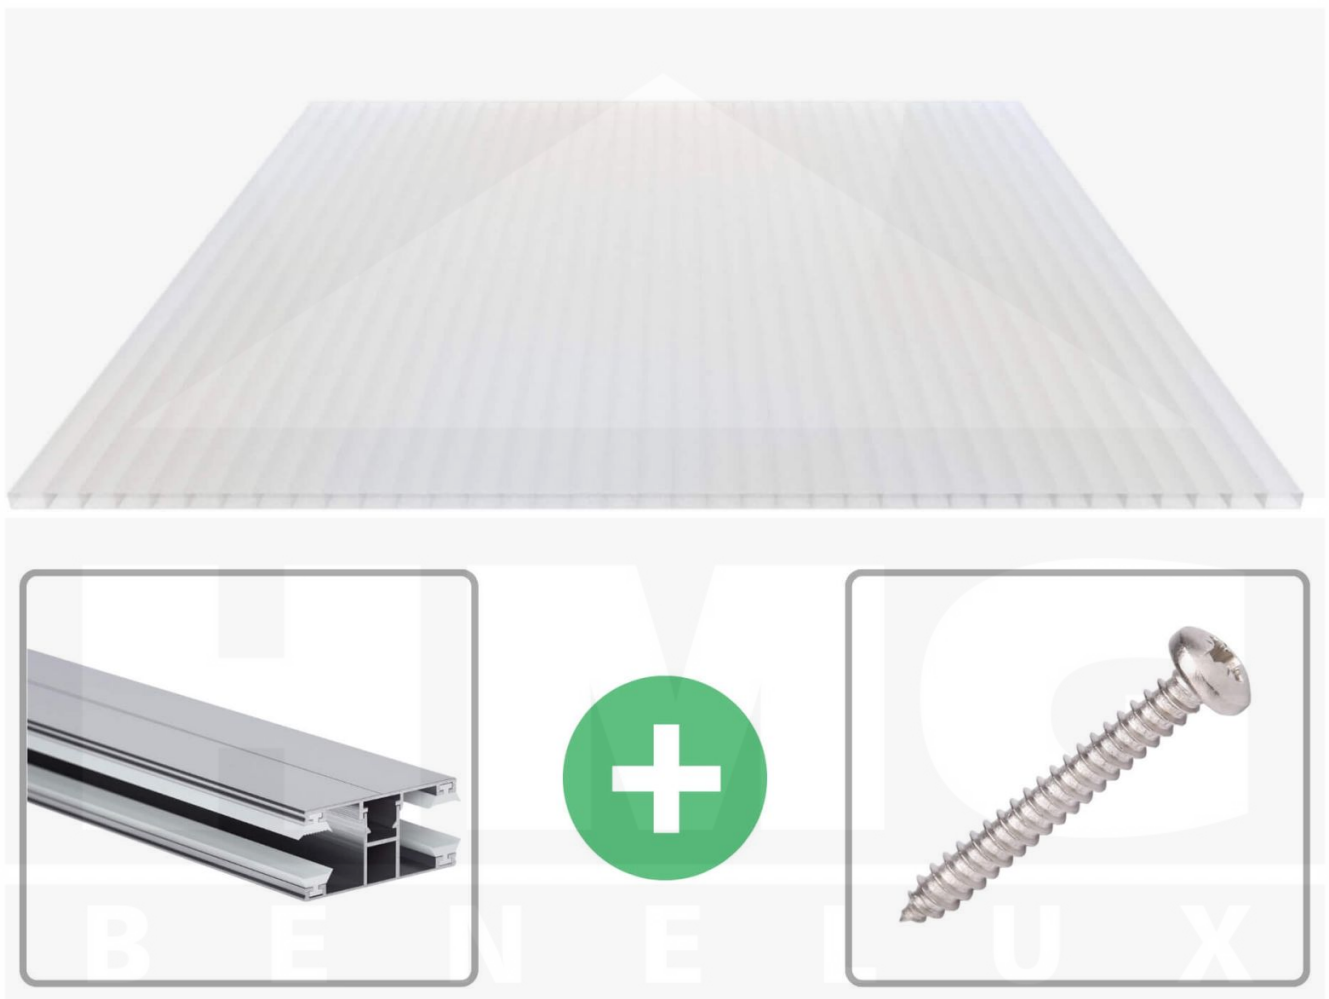

Acrylaat kanaalplaat | 16 mm | Profiel DUO | Voordeelpakket | Plaatbreedte 980 mm | Opaal wit | Breedte 6,12 m | Lengte 2,00 m

Artikelnr.: 70075DUACO6020

Productinfo

Acrylaat kanaalplaten 16 mm

Deze 2-wandige kanaalplaat heeft een dikte van 16 mm en is ook onder de naam VLF-SDP16-AC bekend. Deze acrylaat kanaalplaat in de kleur opaal wit, laat ca. 76% licht door en is verkrijgbaar in lengtes van 2 tot 7 m. De platen worden nauwkeurig op bestelling in de lengte op maat gezaagd. Berekend wordt de hele plaat, rest stukken worden meegestuurd. De plaatbreedte is 980 mm.

Producttoepassingen

Acrylaat kanaalplaten zijn UV-bestendig, vergelen niet en worden niet broos. Van wege de zeer hoge transparantie garanderen deze R.GLAS kanaalplaten de hoogste lichtdoorlatendheid en glans. Acrylaat is enorm slag- en breukvast, zeer goed bestand tegen normale weersinvloeden, hagelbestendig (Niet bij extreme weersomstandigheden - Zie garantievoorwaarden) en normaal ontvlambaar. AC kanaalplaten worden in de bouw-, tuinbouw-, agrarische en de particuliere sector als dakbedekking voor hallen, kassen, stallen, schuurtjes, fietsenstallingen, terrasoverkappingen, veranda's en carports toegepast. Ook worden dubbelwandige acrylaat kanaalplaten verticaal voor wanden en afscheidingen toegepast.

Dekkende breedte

Eerste plaat met profiel = 1070 mm, elke volgende plaat met profiel + 1010 mm

Tussenmaten mogelijk door zelf smaller te zagen.

Montage profiel DUO

Het montage profiel DUO is een 60 mm breed profiel en bestaat uit aluminium, die door het schroef-systeem heel vast zit. Dit montage profiel is in de kleur blank aluminium in lengtes van 2,00 - 7,00 m voor 10 mm en 16 mm sterke kanaalplaten en massieve platen verkrijgbaar. De koppelprofielen bestaan uit 2 delen (onder- en bovenprofiel), de randprofielen uit 3 delen (onder- en bovenprofiel plus een randdeel om in te schuiven).