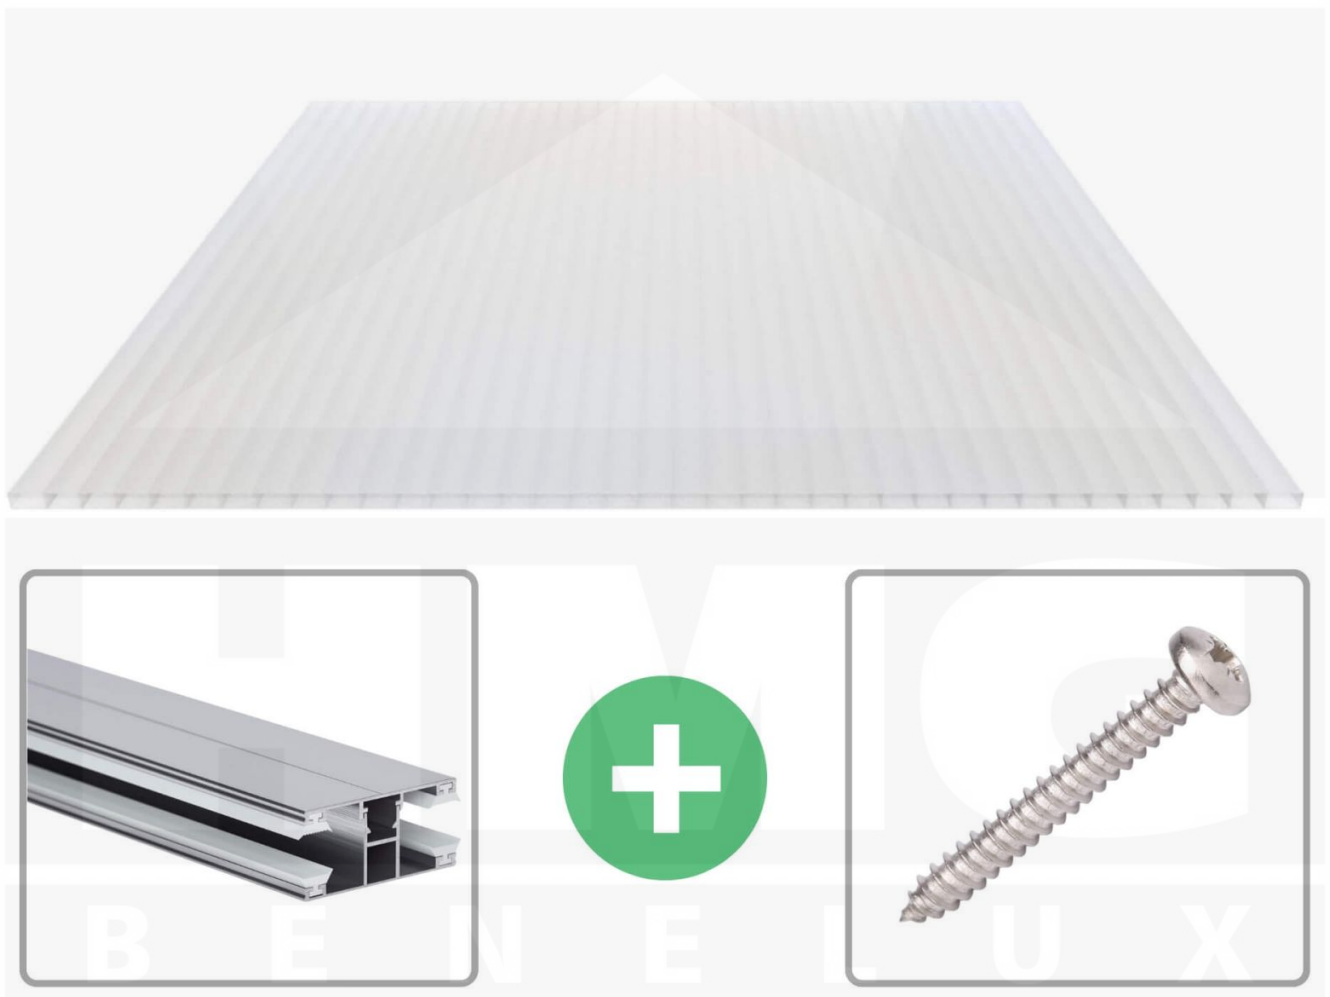

**Acrylaat kanaalplaat | 16 mm | Profiel DUO | Voordeelpakket | Plaatbreedte 980 mm | Opaal wit | Breedte 8,14 m | Lengte 2,00 m**

Artikelnr.: 70075DUACO8020

**Direct naar het artikel:**

Scan deze barcode gewoon met uw mobiel en u komt direct aan naar het product met verdere informatie, afbeeldingen, video's, etc.

### Acrylaat kanaalplaten 16 mm

Deze 2-wandige kanaalplaat heeft een dikte van 16 mm en is ook onder de naam VLF-SDP16-AC bekend. Deze acrylaat kanaalplaat in de kleur opaal wit, laat ca. 76% licht door en is verkrijgbaar in lengtes van 2 tot 7 m. De platen worden nauwkeurig op bestelling in de lengte op maat gezaagd. Berekend wordt de hele plaat, rest stukken worden meegestuurd. De plaatbreedte is 980 mm.

### Producttoepassingen

Acrylaat kanaalplaten zijn UV-bestendig, vergelen niet en worden niet broos. Van wege de zeer hoge transparantie garanderen deze R.GLAS kanaalplaten de hoogste lichtdoorlatendheid en glans. Acrylaat is enorm slag- en breukvast, zeer goed bestand tegen normale weersinvloeden, hagelbestendig (Niet bij extreme weersomstandigheden - Zie garantievoorwaarden) en normaal ontvlambaar. AC kanaalplaten worden in de bouw-, tuinbouw-, agrarische en de particuliere sector als dakbedekking voor hallen, kassen, stallen, schuurtjes, fietsenstallingen, terrasoverkappingen, veranda's en carports toegepast. Ook worden dubbelwandige acrylaat kanaalplaten verticaal voor wanden en afscheidingen toegepast.

### Montage profiel DUO

Het montage profiel DUO is een 60 mm breed profiel en bestaat uit aluminium, die door het schroef-systeem heel vast zit. Dit montage profiel is in de kleur blank aluminium in lengtes van 2,00 - 7,00 m voor 10 mm en 16 mm sterke kanaalplaten en massieve platen verkrijgbaar. De koppelprofielen bestaan uit 2 delen (onder- en bovenprofiel), de randprofielen uit 3 delen (onder- en bovenprofiel plus een randdeel om in te schuiven).