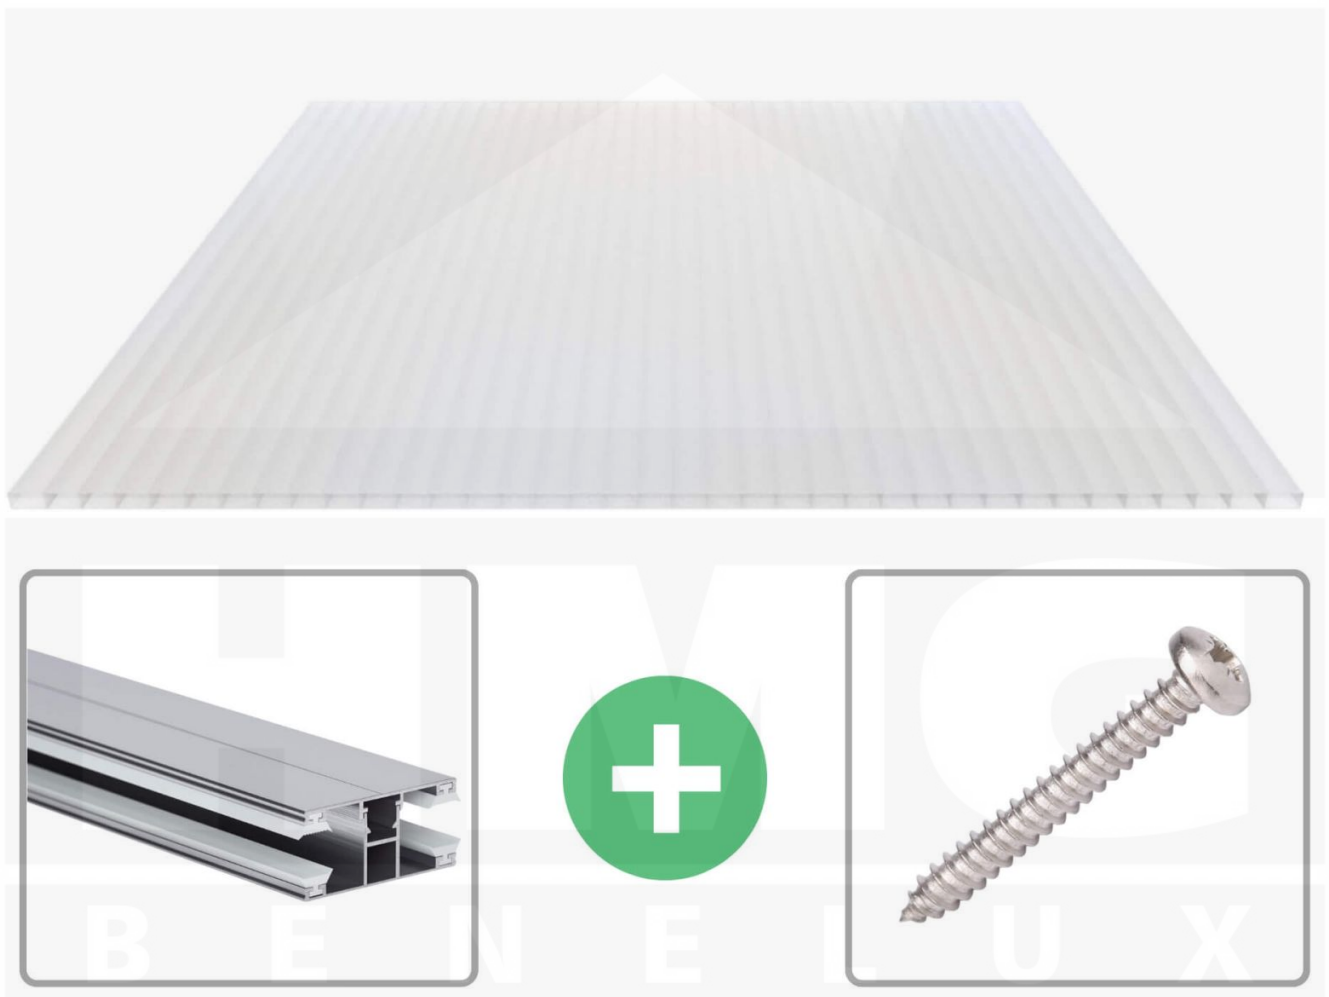

**Acrylaat kanaalplaat | 16 mm | Profiel DUO | Voordeelpakket | Plaatbreedte 980 mm | Opaal wit | Breedte 8,14 m | Lengte 4,00 m**

Artikelnr.: 70075DUACO8040

### Acrylaat kanaalplaten 16 mm

Deze 2-wandige kanaalplaat heeft een dikte van 16 mm en is ook onder de naam VLF-SDP16-AC bekend. Deze acrylaat kanaalplaat in de kleur opaal wit, laat ca. 76% licht door en is verkrijgbaar in lengtes van 2 tot 7 m. De platen worden nauwkeurig op bestelling in de lengte op maat gezaagd. Berekend wordt de hele plaat, rest stukken worden meegestuurd. De plaatbreedte is 980 mm.

### Producttoepassingen

Acrylaat kanaalplaten zijn UV-bestendig, vergelen niet en worden niet broos. Van wege de zeer hoge transparantie garanderen deze R.GLAS kanaalplaten de hoogste lichtdoorlatendheid en glans. Acrylaat is enorm slag- en breukvast, zeer goed bestand tegen normale weersinvloeden, hagelbestendig (Niet bij extreme weersomstandigheden - Zie garantievoorwaarden) en normaal ontvlambaar. AC kanaalplaten worden in de bouw-, tuinbouw-, agrarische en de particuliere sector als dakbedekking voor hallen, kassen, stallen, schuurtjes, fietsenstallingen, terrasoverkappingen, veranda's en carports toegepast. Ook worden dubbelwandige acrylaat kanaalplaten verticaal voor wanden en afscheidingen toegepast.

### Montage profiel DUO

Het montage profiel DUO is een 60 mm breed profiel en bestaat uit aluminium, die door het schroef-systeem heel vast zit. Dit montage profiel is in de kleur blank aluminium in lengtes van 2,00 - 7,00 m voor 10 mm en 16 mm sterke kanaalplaten en massieve platen verkrijgbaar. De koppelprofielen bestaan uit 2 delen (onder- en bovenprofiel), de randprofielen uit 3 delen (onder- en bovenprofiel plus een randdeel om in te schuiven).