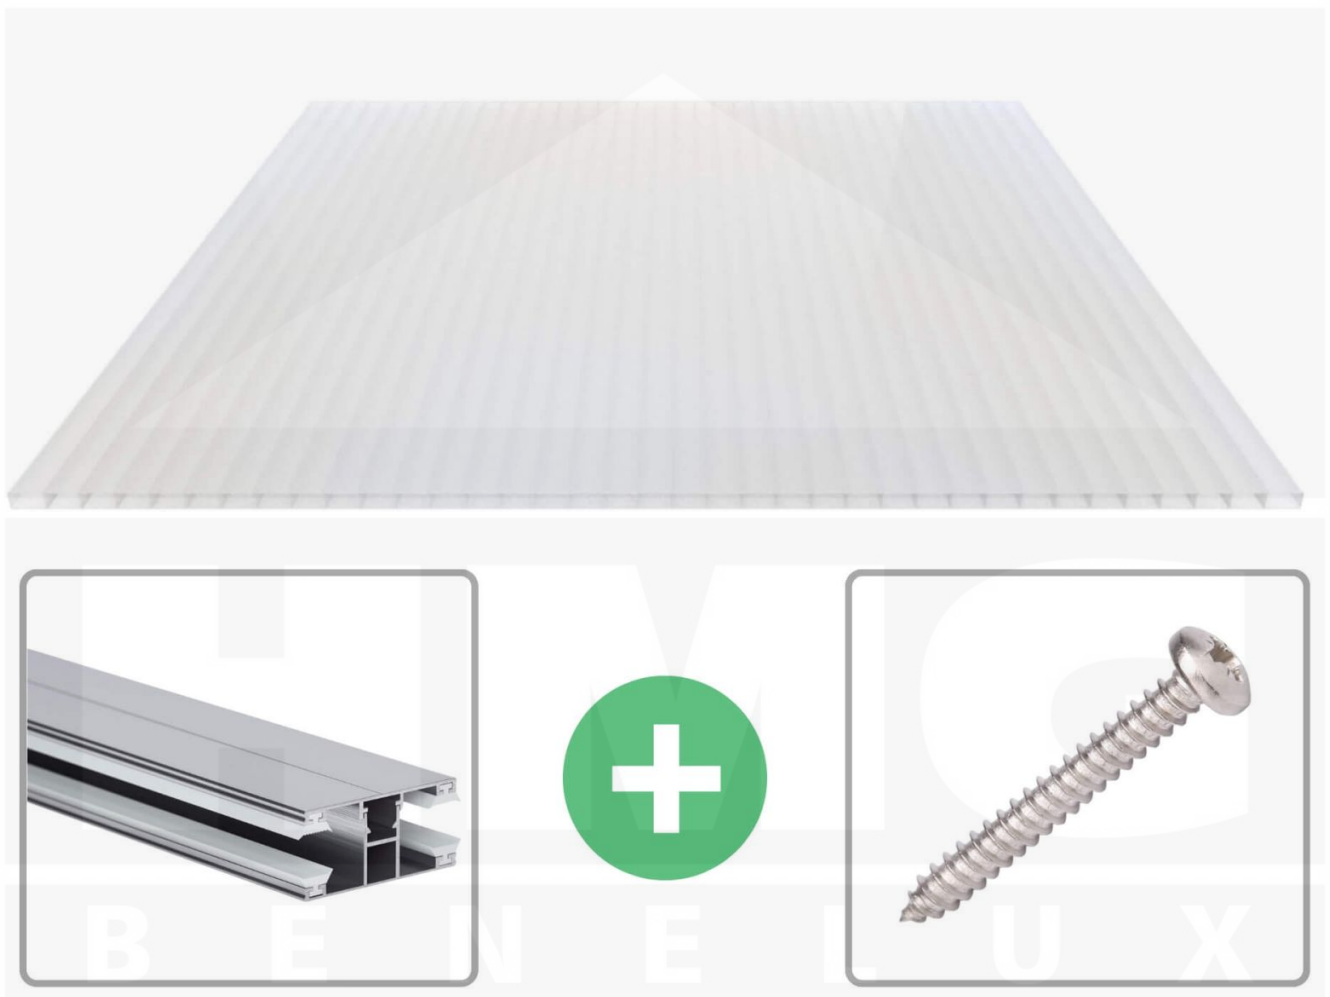

Acrylaat kanaalplaat | 16 mm | Profiel DUO | Voordeelpakket | Plaatbreedte 980 mm | Opaal wit | Breedte 9,15 m | Lengte 4,00 m

Artikelnr.: 70075DUACO9040

Direct naar het artikel:

Scan deze barcode gewoon met uw mobiel en u komt direct aan naar het product met verdere informatie, afbeeldingen, video's, etc.

Productinfo

Acrylaat kanaalplaten 16 mm

Deze 2-wandige kanaalplaat heeft een dikte van 16 mm en is ook onder de naam VLF-SDP16-AC bekend. Deze acrylaat kanaalplaat in de kleur opaal wit, laat ca. 76% licht door en is verkrijgbaar in lengtes van 2 tot 7 m. De platen worden nauwkeurig op bestelling in de lengte op maat gezaagd. Berekend wordt de hele plaat, rest stukken worden meegestuurd. De plaatbreedte is 980 mm.

Dekkende breedte

Eerste plaat met profiel = 1070 mm, elke volgende plaat met profiel + 1010 mm

Tussenmaten mogelijk door zelf smaller te zagen.

Montage profiel DUO

Het montage profiel DUO is een 60 mm breed profiel en bestaat uit aluminium, die door het schroef-systeem heel vast zit. Dit montage profiel is in de kleur blank aluminium in lengtes van 2,00 - 7,00 m voor 10 mm en 16 mm sterke kanaalplaten en massieve platen verkrijgbaar. De koppelprofielen bestaan uit 2 delen (onder- en bovenprofiel), de randprofielen uit 3 delen (onder- en bovenprofiel plus een randdeel om in te schuiven).