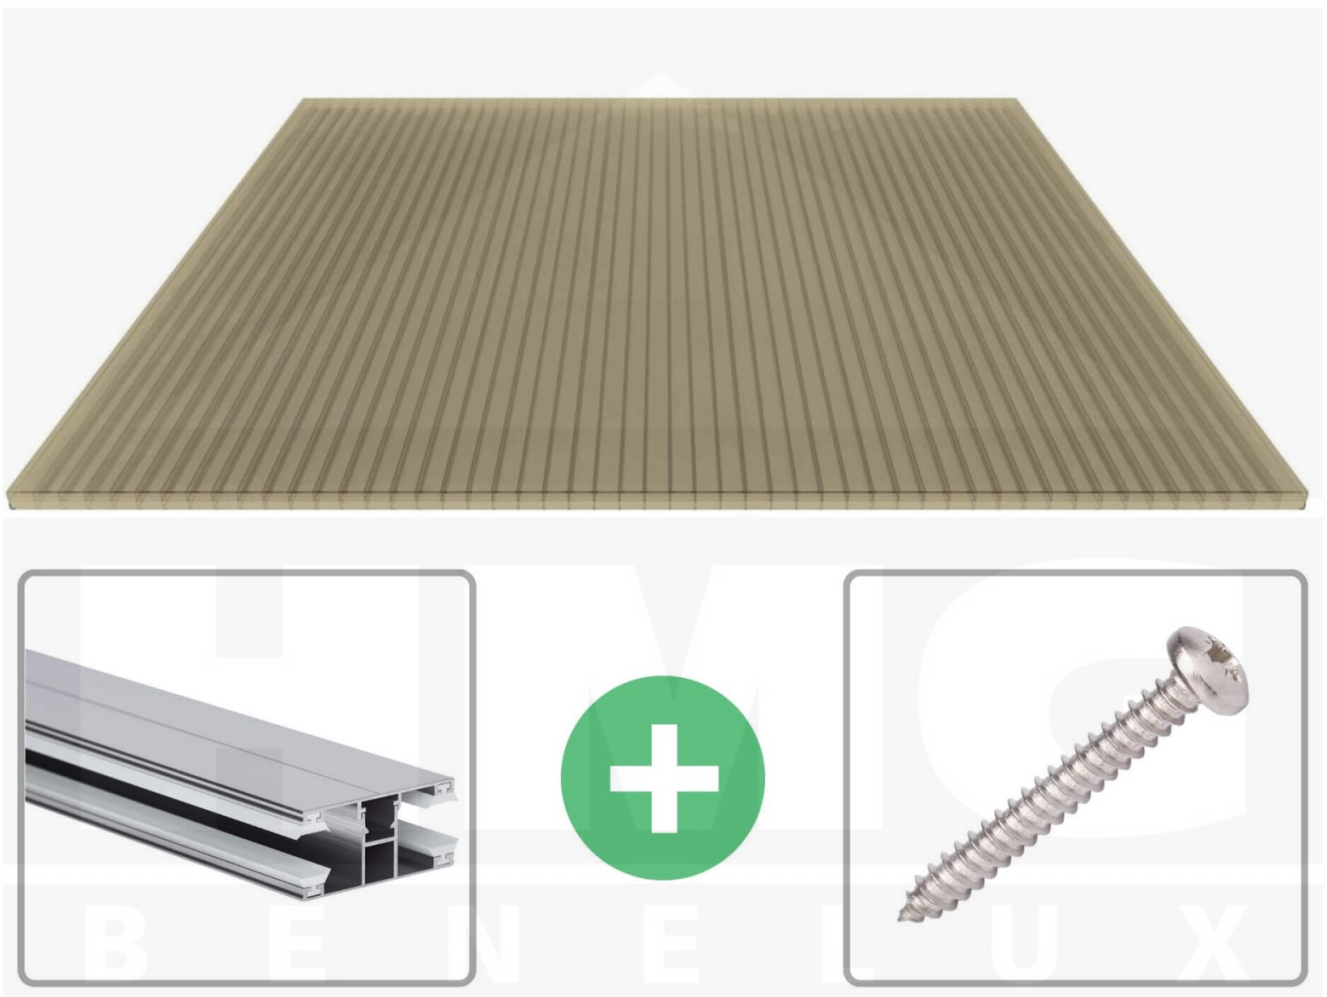

**Polycarbonaat kanaalplaat | 16 mm | Profiel DUO | Voordeelpakket |  
Plaatbreedte 980 mm | Brons | Breedte 3,09 m | Lengte 2,50 m**

Artikelnr.: 70075DUB3025

### Polycarbonaat kanaalplaten 16 mm

Deze 3-wandige kanaalplaat heeft een dikte van 16 mm en is ook onder de naam VLF-SDP16-PC bekend. Deze polycarbonaat kanaalplaat in de kleur brons, laat ca. 38% licht door en is verkrijgbaar in lengtes van 2 tot 7 m. De platen worden nauwkeurig op bestelling in de lengte op maat gezaagd. Berekend wordt de hele plaat, rest stukken worden meegestuurd. De plaatbreedte is 980 mm.

### Producttoepassingen

Polycarbonaat kanaalplaten zijn aan een kant UV-bestendig, zeer helder, zeer goed bestand tegen normale weersinvloeden, enorm slag- en breukvast, vormstabiel, bestand tegen hoge temperaturen en moeilijk ontvlambaar. PC kanaalplaten worden in de bouw-, tuinbouw-, agrarische (beperkt omdat niet ammoniak bestendig) en de particuliere sector als dakbedekking voor hallen, kassen, stallen, schuurtjes, fietsenstallingen, terrasoverkappingen, veranda's en carports toegepast. Ook worden Polycarbonaat kanaalplaten verticaal voor wanden en afscheidingen toegepast.

### Montage profiel DUO

Het montage profiel DUO is een 60 mm breed profiel en bestaat uit aluminium, die door het schroef-systeem heel vast zit. Dit montage profiel is in de kleur blank aluminium in lengtes van 2,00 - 7,00 m voor 10 mm en 16 mm sterke kanaalplaten en massieve platen verkrijgbaar. De koppelprofielen bestaan uit 2 delen (onder- en bovenprofiel), de randprofielen uit 3 delen (onder- en bovenprofiel plus een randdeel om in te schuiven).