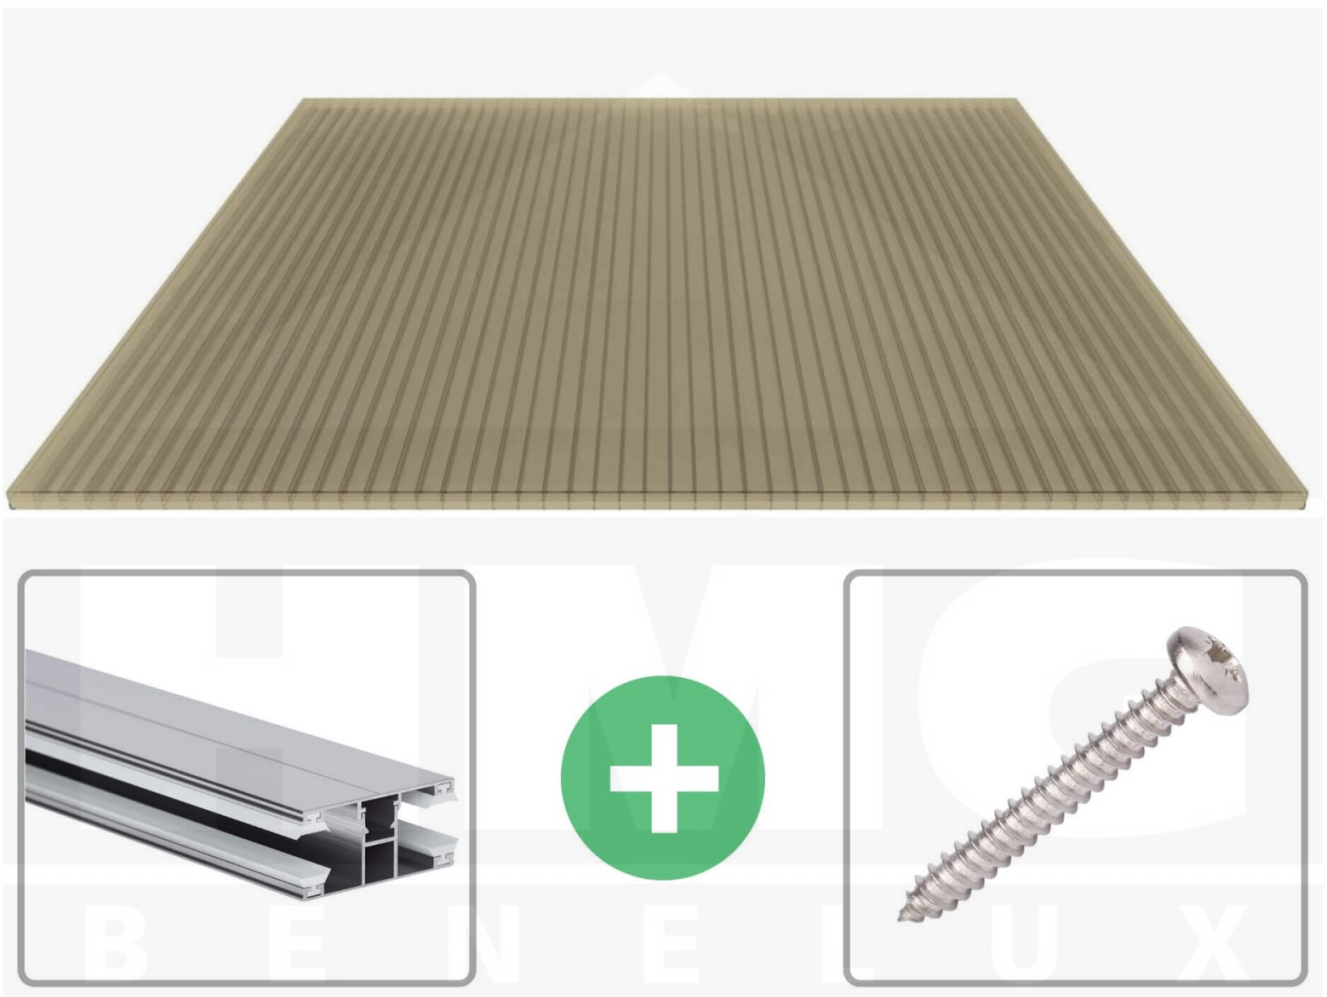

**Polycarbonaat kanaalplaat | 16 mm | Profiel DUO | Voordeelpakket |
Plaatbreedte 980 mm | Brons | Breedte 4,10 m | Lengte 3,00 m**

Artikelnr.: 70075DUB4030

Productinfo

Polycarbonaat kanaalplaten 16 mm

Deze 3-wandige kanaalplaat heeft een dikte van 16 mm en is ook onder de naam VLF-SDP16-PC bekend. Deze polycarbonaat kanaalplaat in de kleur brons, laat ca. 38% licht door en is verkrijgbaar in lengtes van 2 tot 7 m. De platen worden nauwkeurig op bestelling in de lengte op maat gezaagd. Berekend wordt de hele plaat, rest stukken worden meegestuurd. De plaatbreedte is 980 mm.

Producttoepassingen

Polycarbonaat kanaalplaten zijn aan een kant UV-bestendig, zeer helder, zeer goed bestand tegen normale weersinvloeden, enorm slag- en breukvast, vormstabiel, bestand tegen hoge temperaturen en moeilijk ontvlambaar. PC kanaalplaten worden in de bouw-, tuinbouw-, agrarische (beperkt omdat niet ammoniak bestendig) en de particuliere sector als dakbedekking voor hallen, kassen, stallen, schuurtjes, fietsenstallingen, terrasoverkappingen, veranda's en carports toegepast. Ook worden Polycarbonaat kanaalplaten verticaal voor wanden en afscheidingen toegepast.

Dekkende breedte

Eerste plaat met profiel = 1070 mm, elke volgende plaat met profiel + 1010 mm

Tussenmaten mogelijk door zelf smaller te zagen.

Montage profiel DUO

Het montage profiel DUO is een 60 mm breed profiel en bestaat uit aluminium, die door het schroef-systeem heel vast zit. Dit montage profiel is in de kleur blank aluminium in lengtes van 2,00 - 7,00 m voor 10 mm en 16 mm sterke kanaalplaten en massieve platen verkrijgbaar. De koppelprofielen bestaan uit 2 delen (onder- en bovenprofiel), de randprofielen uit 3 delen (onder- en bovenprofiel plus een randdeel om in te schuiven).