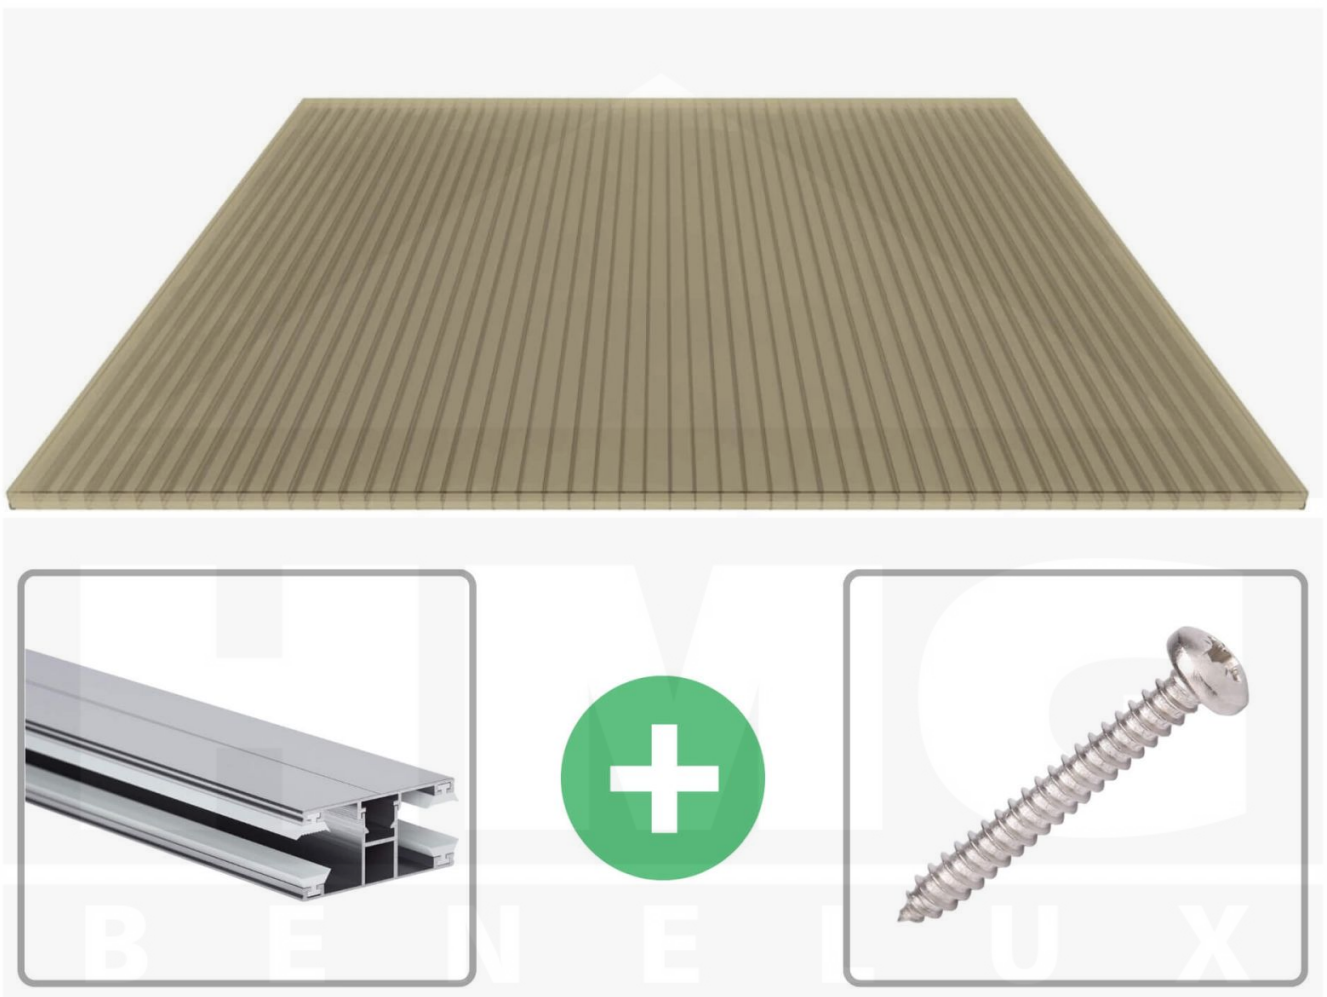

**Polycarbonaat kanaalplaat | 16 mm | Profiel DUO | Voordeelpakket |
Plaatbreedte 980 mm | Brons | Breedte 5,11 m | Lengte 2,00 m**

Artikelnr.: 70075DUB5020

Productinfo

Polycarbonaat kanaalplaten 16 mm

Deze 3-wandige kanaalplaat heeft een dikte van 16 mm en is ook onder de naam VLF-SDP16-PC bekend. Deze polycarbonaat kanaalplaat in de kleur brons, laat ca. 38% licht door en is verkrijgbaar in lengtes van 2 tot 7 m. De platen worden nauwkeurig op bestelling in de lengte op maat gezaagd. Berekend wordt de hele plaat, rest stukken worden meegestuurd. De plaatbreedte is 980 mm.

Producttoepassingen

Polycarbonaat kanaalplaten zijn aan een kant UV-bestendig, zeer helder, zeer goed bestand tegen normale weersinvloeden, enorm slag- en breukvast, vormstabiel, bestand tegen hoge temperaturen en moeilijk ontvlambaar. PC kanaalplaten worden in de bouw-, tuinbouw-, agrarische (beperkt omdat niet ammoniak bestendig) en de particuliere sector als dakbedekking voor hallen, kassen, stallen, schuurtjes, fietsenstallingen, terrasoverkappingen, veranda's en carports toegepast. Ook worden Polycarbonaat kanaalplaten verticaal voor wanden en afscheidingen toegepast.

Dekkende breedte

Eerste plaat met profiel = 1070 mm, elke volgende plaat met profiel + 1010 mm

Tussenmaten mogelijk door zelf smaller te zagen.

Montage profiel DUO

Het montage profiel DUO is een 60 mm breed profiel en bestaat uit aluminium, die door het schroef-systeem heel vast zit. Dit montage profiel is in de kleur blank aluminium in lengtes van 2,00 - 7,00 m voor 10 mm en 16 mm sterke kanaalplaten en massieve platen verkrijgbaar. De koppelprofielen bestaan uit 2 delen (onder- en bovenprofiel), de randprofielen uit 3 delen (onder- en bovenprofiel plus een randdeel om in te schuiven).