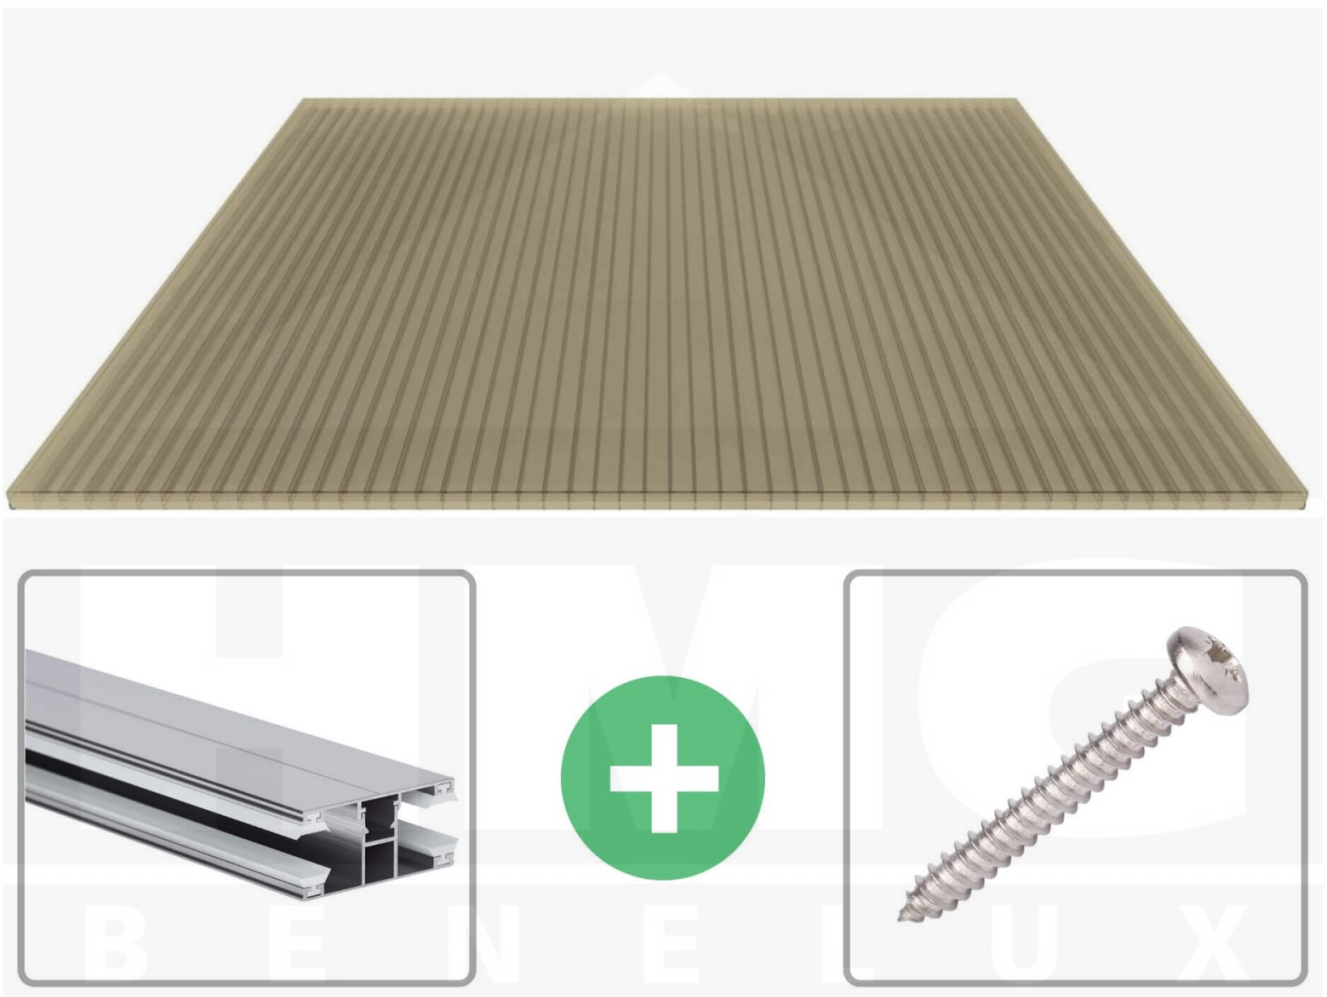

**Polycarbonaat kanaalplaat | 16 mm | Profiel DUO | Voordeelpakket |
Plaatbreedte 980 mm | Brons | Breedte 5,11 m | Lengte 5,00 m**

Artikelnr.: 70075DUB5050

Productinfo

Polycarbonaat kanaalplaten 16 mm

Deze 3-wandige kanaalplaat heeft een dikte van 16 mm en is ook onder de naam VLF-SDP16-PC bekend. Deze polycarbonaat kanaalplaat in de kleur brons, laat ca. 38% licht door en is verkrijgbaar in lengtes van 2 tot 7 m. De platen worden nauwkeurig op bestelling in de lengte op maat gezaagd. Berekend wordt de hele plaat, rest stukken worden meegestuurd. De plaatbreedte is 980 mm.

Producttoepassingen

Polycarbonaat kanaalplaten zijn aan een kant UV-bestendig, zeer helder, zeer goed bestand tegen normale weersinvloeden, enorm slag- en breukvast, vormstabiel, bestand tegen hoge temperaturen en moeilijk ontvlambaar. PC kanaalplaten worden in de bouw-, tuinbouw-, agrarische (beperkt omdat niet ammoniak bestendig) en de particuliere sector als dakbedekking voor hallen, kassen, stallen, schuurtjes, fietsenstallingen, terrasoverkappingen, veranda's en carports toegepast. Ook worden Polycarbonaat kanaalplaten verticaal voor wanden en afscheidingen toegepast.

Dekkende breedte

Eerste plaat met profiel = 1070 mm, elke volgende plaat met profiel + 1010 mm

Tussenmaten mogelijk door zelf smaller te zagen.

Montage profiel DUO

Het montage profiel DUO is een 60 mm breed profiel en bestaat uit aluminium, die door het schroef-systeem heel vast zit. Dit montage profiel is in de kleur blank aluminium in lengtes van 2,00 - 7,00 m voor 10 mm en 16 mm sterke kanaalplaten en massieve platen verkrijgbaar. De koppelprofielen bestaan uit 2 delen (onder- en bovenprofiel), de randprofielen uit 3 delen (onder- en bovenprofiel plus een randdeel om in te schuiven).