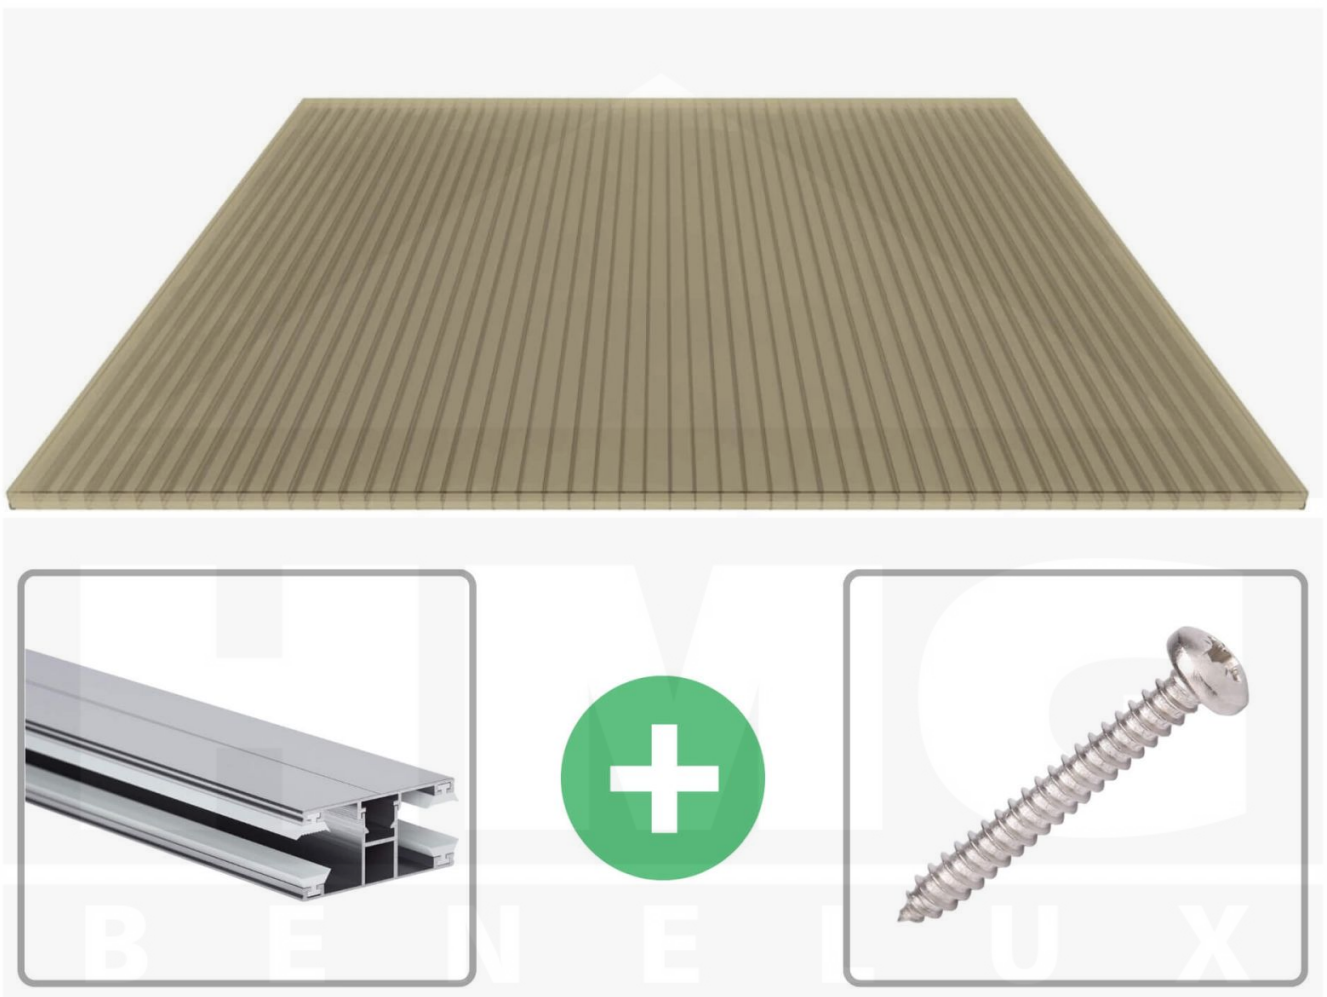

**Polycarbonaat kanaalplaat | 16 mm | Profiel DUO | Voordeelpakket |
Plaatbreedte 980 mm | Brons | Breedte 6,12 m | Lengte 5,00 m**

Artikelnr.: 70075DUB6050

Productinfo

Polycarbonaat kanaalplaten 16 mm

Deze 3-wandige kanaalplaat heeft een dikte van 16 mm en is ook onder de naam VLF-SDP16-PC bekend. Deze polycarbonaat kanaalplaat in de kleur brons, laat ca. 38% licht door en is verkrijgbaar in lengtes van 2 tot 7 m. De platen worden nauwkeurig op bestelling in de lengte op maat gezaagd. Berekend wordt de hele plaat, rest stukken worden meegestuurd. De plaatbreedte is 980 mm.

Producttoepassingen

Polycarbonaat kanaalplaten zijn aan een kant UV-bestendig, zeer helder, zeer goed bestand tegen normale weersinvloeden, enorm slag- en breukvast, vormstabiel, bestand tegen hoge temperaturen en moeilijk ontvlambaar. PC kanaalplaten worden in de bouw-, tuinbouw-, agrarische (beperkt omdat niet ammoniak bestendig) en de particuliere sector als dakbedekking voor hallen, kassen, stallen, schuurtjes, fietsenstallingen, terrasoverkappingen, veranda's en carports toegepast. Ook worden Polycarbonaat kanaalplaten verticaal voor wanden en afscheidingen toegepast.

Dekkende breedte

Eerste plaat met profiel = 1070 mm, elke volgende plaat met profiel + 1010 mm

Tussenmaten mogelijk door zelf smaller te zagen.

Montage profiel DUO

Het montage profiel DUO is een 60 mm breed profiel en bestaat uit aluminium, die door het schroef-systeem heel vast zit. Dit montage profiel is in de kleur blank aluminium in lengtes van 2,00 - 7,00 m voor 10 mm en 16 mm sterke kanaalplaten en massieve platen verkrijgbaar. De koppelprofielen bestaan uit 2 delen (onder- en bovenprofiel), de randprofielen uit 3 delen (onder- en bovenprofiel plus een randdeel om in te schuiven).