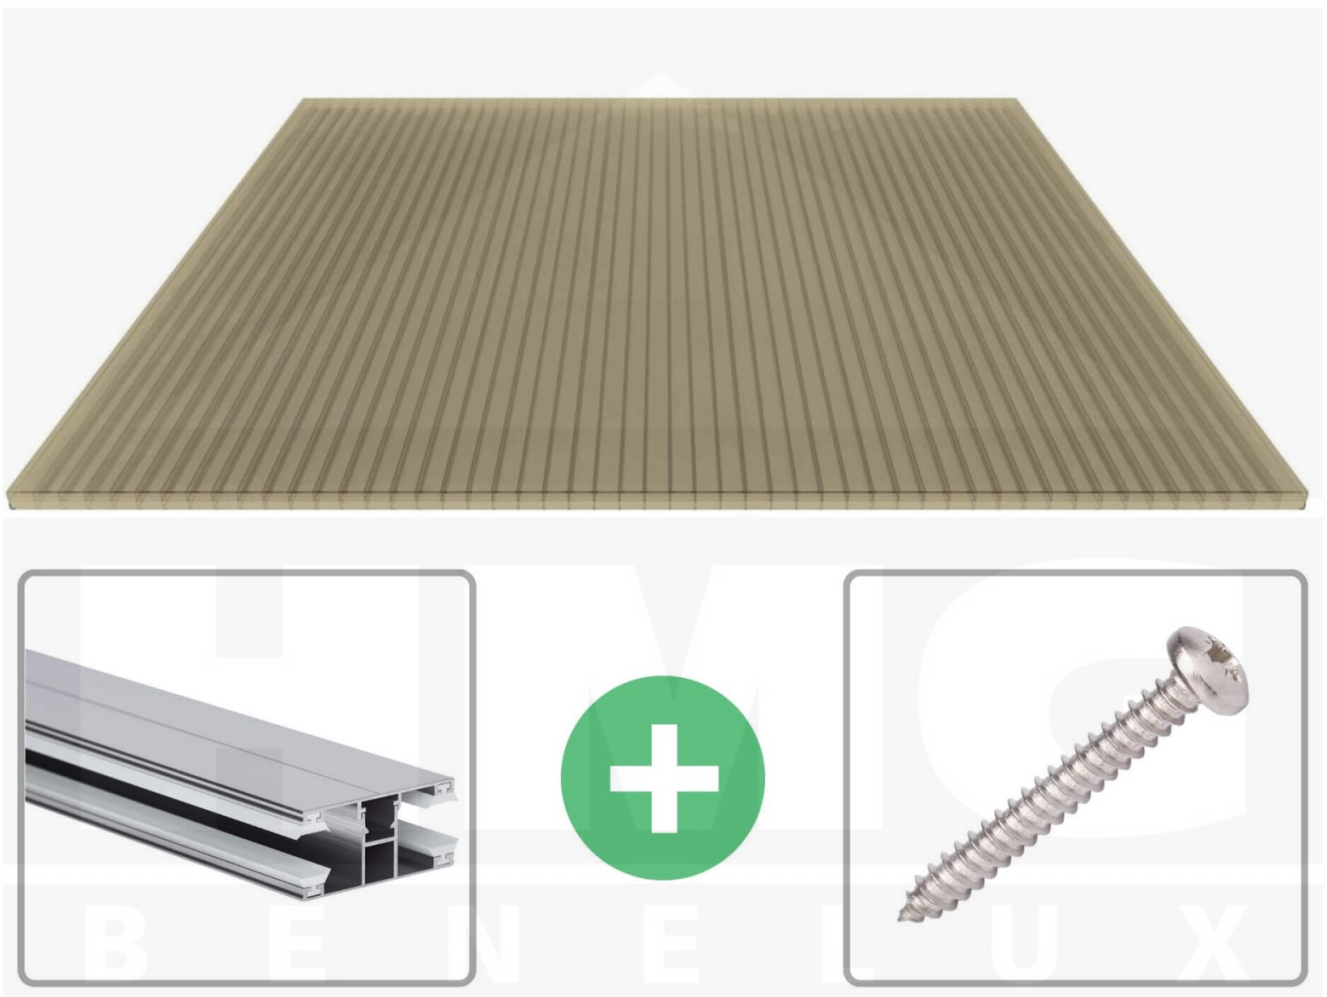

**Polycarbonaat kanaalplaat | 16 mm | Profiel DUO | Voordeelpakket |
Plaatbreedte 980 mm | Brons | Breedte 7,13 m | Lengte 3,00 m**

Artikelnr.: 70075DUB7030

Productinfo

Polycarbonaat kanaalplaten 16 mm

Deze 3-wandige kanaalplaat heeft een dikte van 16 mm en is ook onder de naam VLF-SDP16-PC bekend. Deze polycarbonaat kanaalplaat in de kleur brons, laat ca. 38% licht door en is verkrijgbaar in lengtes van 2 tot 7 m. De platen worden nauwkeurig op bestelling in de lengte op maat gezaagd. Berekend wordt de hele plaat, rest stukken worden meegestuurd. De plaatbreedte is 980 mm.

Producttoepassingen

Polycarbonaat kanaalplaten zijn aan een kant UV-bestendig, zeer helder, zeer goed bestand tegen normale weersinvloeden, enorm slag- en breukvast, vormstabiel, bestand tegen hoge temperaturen en moeilijk ontvlambaar. PC kanaalplaten worden in de bouw-, tuinbouw-, agrarische (beperkt omdat niet ammoniak bestendig) en de particuliere sector als dakbedekking voor hallen, kassen, stallen, schuurtjes, fietsenstallingen, terrasoverkappingen, veranda's en carports toegepast. Ook worden Polycarbonaat kanaalplaten verticaal voor wanden en afscheidingen toegepast.

Dekkende breedte

Eerste plaat met profiel = 1070 mm, elke volgende plaat met profiel + 1010 mm

Tussenmaten mogelijk door zelf smaller te zagen.

Montage profiel DUO

Het montage profiel DUO is een 60 mm breed profiel en bestaat uit aluminium, die door het schroef-systeem heel vast zit. Dit montage profiel is in de kleur blank aluminium in lengtes van 2,00 - 7,00 m voor 10 mm en 16 mm sterke kanaalplaten en massieve platen verkrijgbaar. De koppelprofielen bestaan uit 2 delen (onder- en bovenprofiel), de randprofielen uit 3 delen (onder- en bovenprofiel plus een randdeel om in te schuiven).