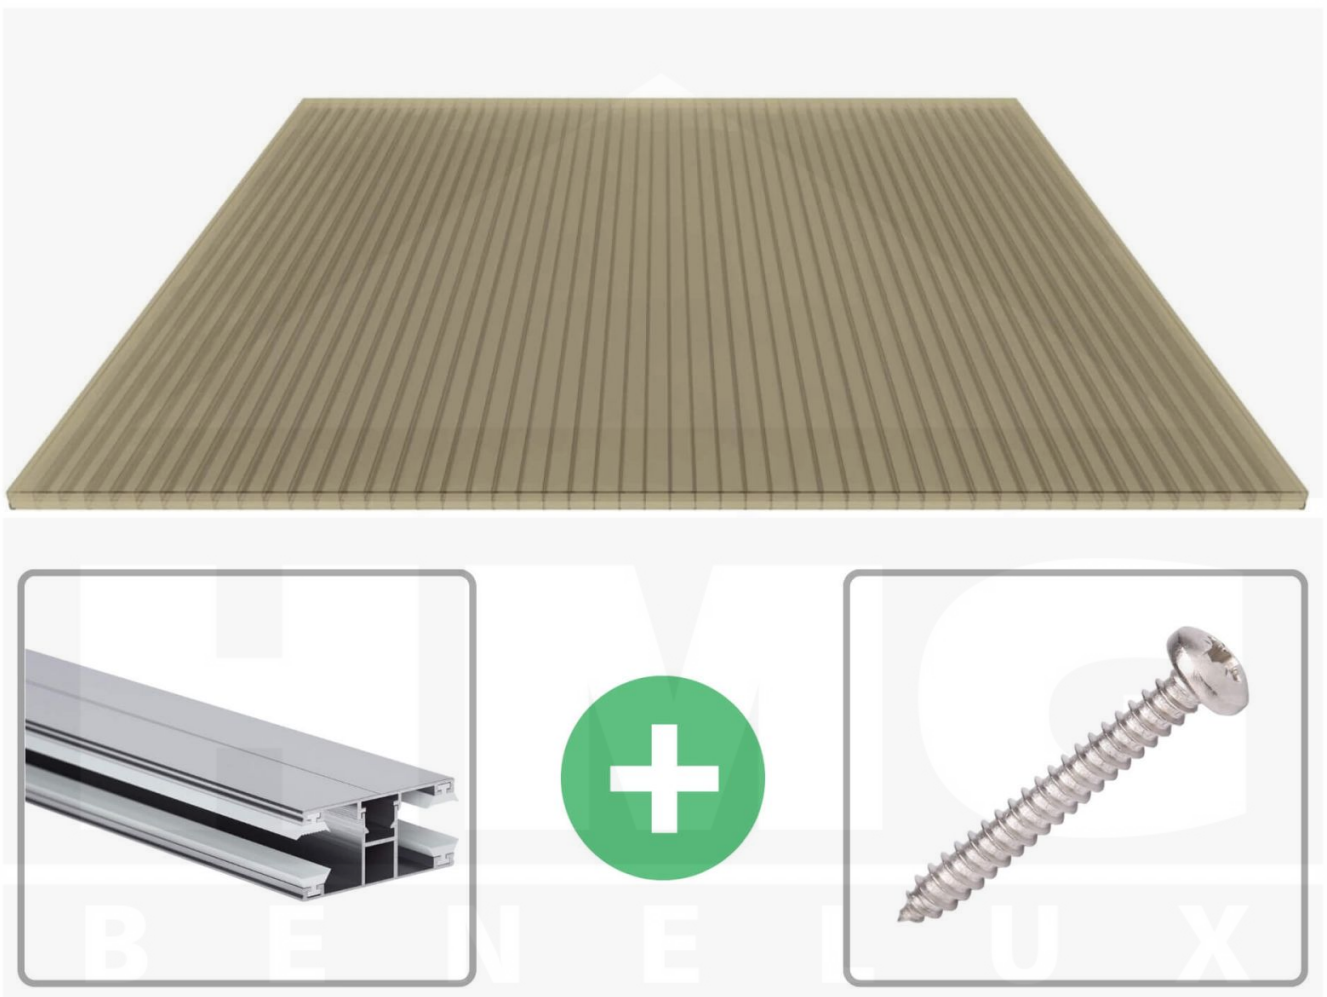

**Polycarbonaat kanaalplaat | 16 mm | Profiel DUO | Voordeelpakket |
Plaatbreedte 980 mm | Brons | Breedte 7,13 m | Lengte 4,00 m**

Artikelnr.: 70075DUB7040

Productinfo

Polycarbonaat kanaalplaten 16 mm

Deze 3-wandige kanaalplaat heeft een dikte van 16 mm en is ook onder de naam VLF-SDP16-PC bekend. Deze polycarbonaat kanaalplaat in de kleur brons, laat ca. 38% licht door en is verkrijgbaar in lengtes van 2 tot 7 m. De platen worden nauwkeurig op bestelling in de lengte op maat gezaagd. Berekend wordt de hele plaat, rest stukken worden meegestuurd. De plaatbreedte is 980 mm.

Producttoepassingen

Polycarbonaat kanaalplaten zijn aan een kant UV-bestendig, zeer helder, zeer goed bestand tegen normale weersinvloeden, enorm slag- en breukvast, vormstabiel, bestand tegen hoge temperaturen en moeilijk ontvlambaar. PC kanaalplaten worden in de bouw-, tuinbouw-, agrarische (beperkt omdat niet ammoniak bestendig) en de particuliere sector als dakbedekking voor hallen, kassen, stallen, schuurtjes, fietsenstallingen, terrasoverkappingen, veranda's en carports toegepast. Ook worden Polycarbonaat kanaalplaten verticaal voor wanden en afscheidingen toegepast.

Dekkende breedte

Eerste plaat met profiel = 1070 mm, elke volgende plaat met profiel + 1010 mm

Tussenmaten mogelijk door zelf smaller te zagen.

Montage profiel DUO

Het montage profiel DUO is een 60 mm breed profiel en bestaat uit aluminium, die door het schroef-systeem heel vast zit. Dit montage profiel is in de kleur blank aluminium in lengtes van 2,00 - 7,00 m voor 10 mm en 16 mm sterke kanaalplaten en massieve platen verkrijgbaar. De koppelprofielen bestaan uit 2 delen (onder- en bovenprofiel), de randprofielen uit 3 delen (onder- en bovenprofiel plus een randdeel om in te schuiven).