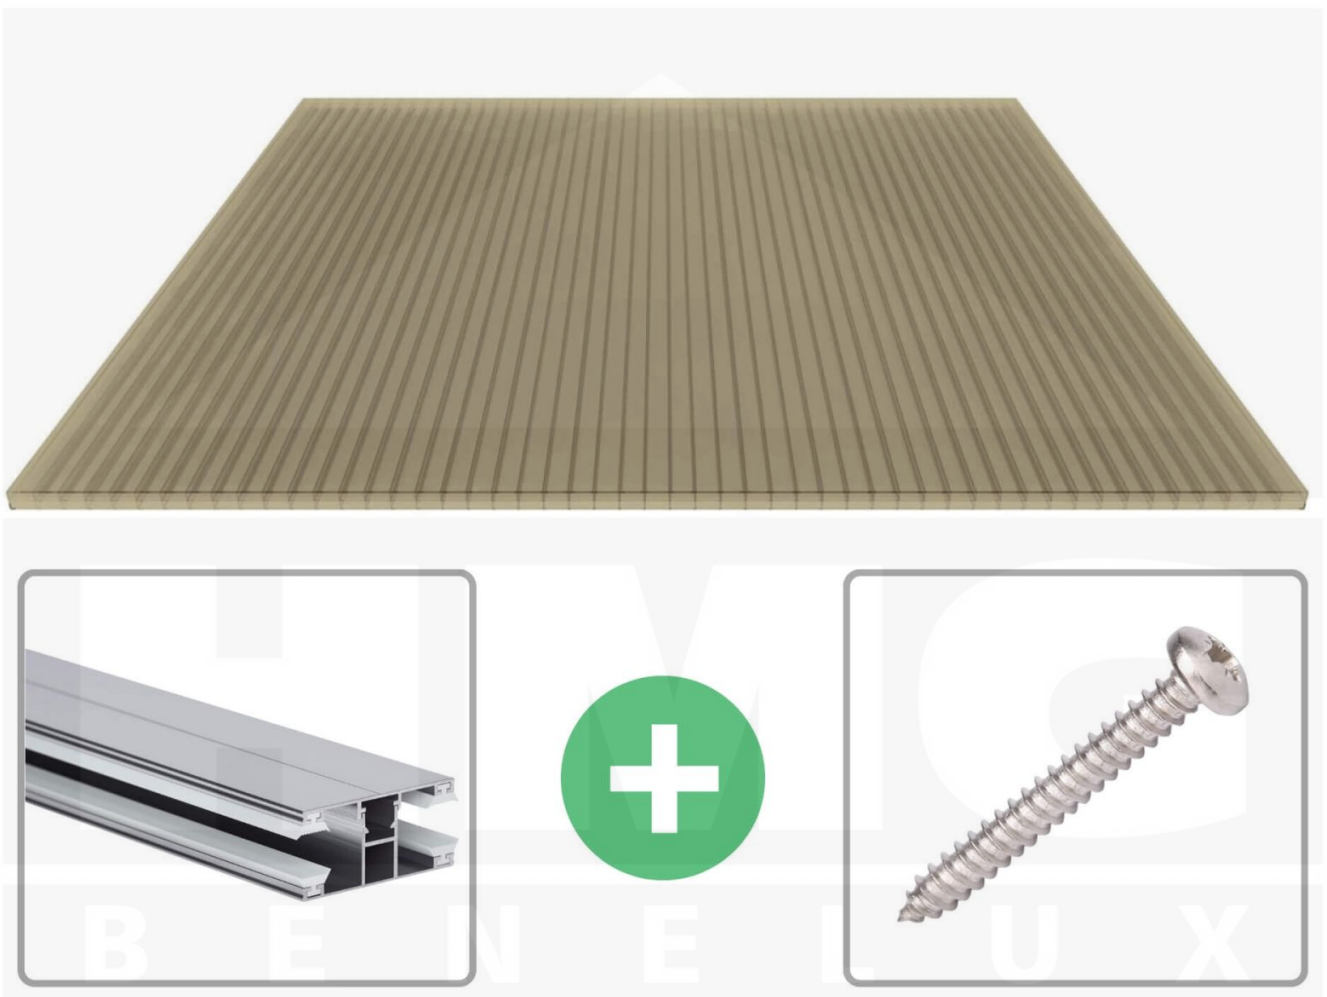

**Polycarbonaat kanaalplaat | 16 mm | Profiel DUO | Voordeelpakket |
Plaatbreedte 980 mm | Brons | Breedte 7,13 m | Lengte 4,50 m**

Artikelnr.: 70075DUB7045

Productinfo

Polycarbonaat kanaalplaten 16 mm

Deze 3-wandige kanaalplaat heeft een dikte van 16 mm en is ook onder de naam VLF-SDP16-PC bekend. Deze polycarbonaat kanaalplaat in de kleur brons, laat ca. 38% licht door en is verkrijgbaar in lengtes van 2 tot 7 m. De platen worden nauwkeurig op bestelling in de lengte op maat gezaagd. Berekend wordt de hele plaat, rest stukken worden meegestuurd. De plaatbreedte is 980 mm.

Producttoepassingen

Polycarbonaat kanaalplaten zijn aan een kant UV-bestendig, zeer helder, zeer goed bestand tegen normale weersinvloeden, enorm slag- en breukvast, vormstabiel, bestand tegen hoge temperaturen en moeilijk ontvlambaar. PC kanaalplaten worden in de bouw-, tuinbouw-, agrarische (beperkt omdat niet ammoniak bestendig) en de particuliere sector als dakbedekking voor hallen, kassen, stallen, schuurtjes, fietsenstallingen, terrasoverkappingen, veranda's en carports toegepast. Ook worden Polycarbonaat kanaalplaten verticaal voor wanden en afscheidingen toegepast.

Dekkende breedte

Eerste plaat met profiel = 1070 mm, elke volgende plaat met profiel + 1010 mm

Tussenmaten mogelijk door zelf smaller te zagen.

Montage profiel DUO

Het montage profiel DUO is een 60 mm breed profiel en bestaat uit aluminium, die door het schroef-systeem heel vast zit. Dit montage profiel is in de kleur blank aluminium in lengtes van 2,00 - 7,00 m voor 10 mm en 16 mm sterke kanaalplaten en massieve platen verkrijgbaar. De koppelprofielen bestaan uit 2 delen (onder- en bovenprofiel), de randprofielen uit 3 delen (onder- en bovenprofiel plus een randdeel om in te schuiven).