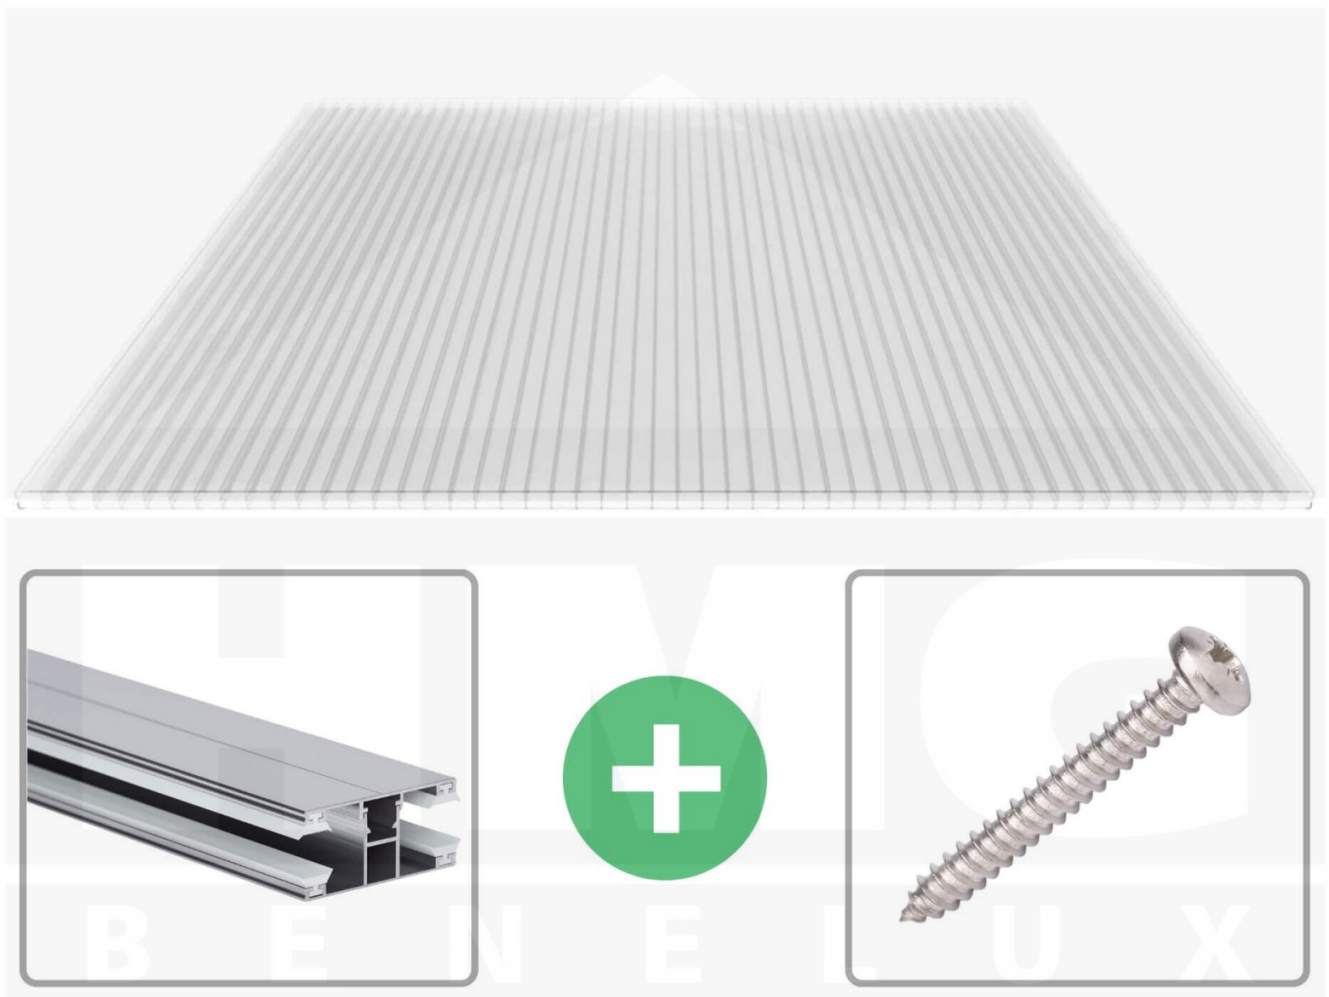

**Polycarbonaat kanaalplaat | 16 mm | Profiel DUO | Voordeelpakket |
Plaatbreedte 1200 mm | Helder | Breedte 3,75 m | Lengte 2,00 m**

Artikelnr.: 70075DUK123020

Productinfo

SALUX Polycarbonaat kanaalplaat | 16 mm | Profiel DUO | Voordeelpakket – De ideale oplossing voor isolerende & lichtdoorlatende dakbedekking

Bent u op zoek naar een duurzame, weerbestendige kanaalplaat voor uw dak of muur? Deze Polycarbonaat kanaalplaat met **3-wandig structuur** combineert hoge stabiliteit, uitstekende thermische isolatie en geharmoniseerde lichttransmissie - ideaal voor energie-efficiënte en duurzame dakbedekking.

Zonder een duurzame kanaalplaat kan een dak snel warmte verliezen en door het weer worden aangetast. Deze kanaalplaat is speciaal ontwikkeld voor een **robuuste en duurzame oplossing voor lichtdoorlatende, thermisch isolerende dakbedekking**. Het overtuigt door eenvoudige verwerking, hoge weerstand en een UV-bestendig oppervlak.

Gemaakt van **Polycarbonaat** met een **materiaaldikte van 16 mm**, biedt het een robuuste dakoplossing. De **plaatbreedte van 1200 mm** maakt een snelle en efficiënte montage mogelijk. De **Helder** variant zorgt voor optimale lichtomstandigheden en past harmonieus in uw omgeving, terwijl de **kamerbreedte van 19 mm** voor extra stabiliteit en thermische isolatie zorgt.