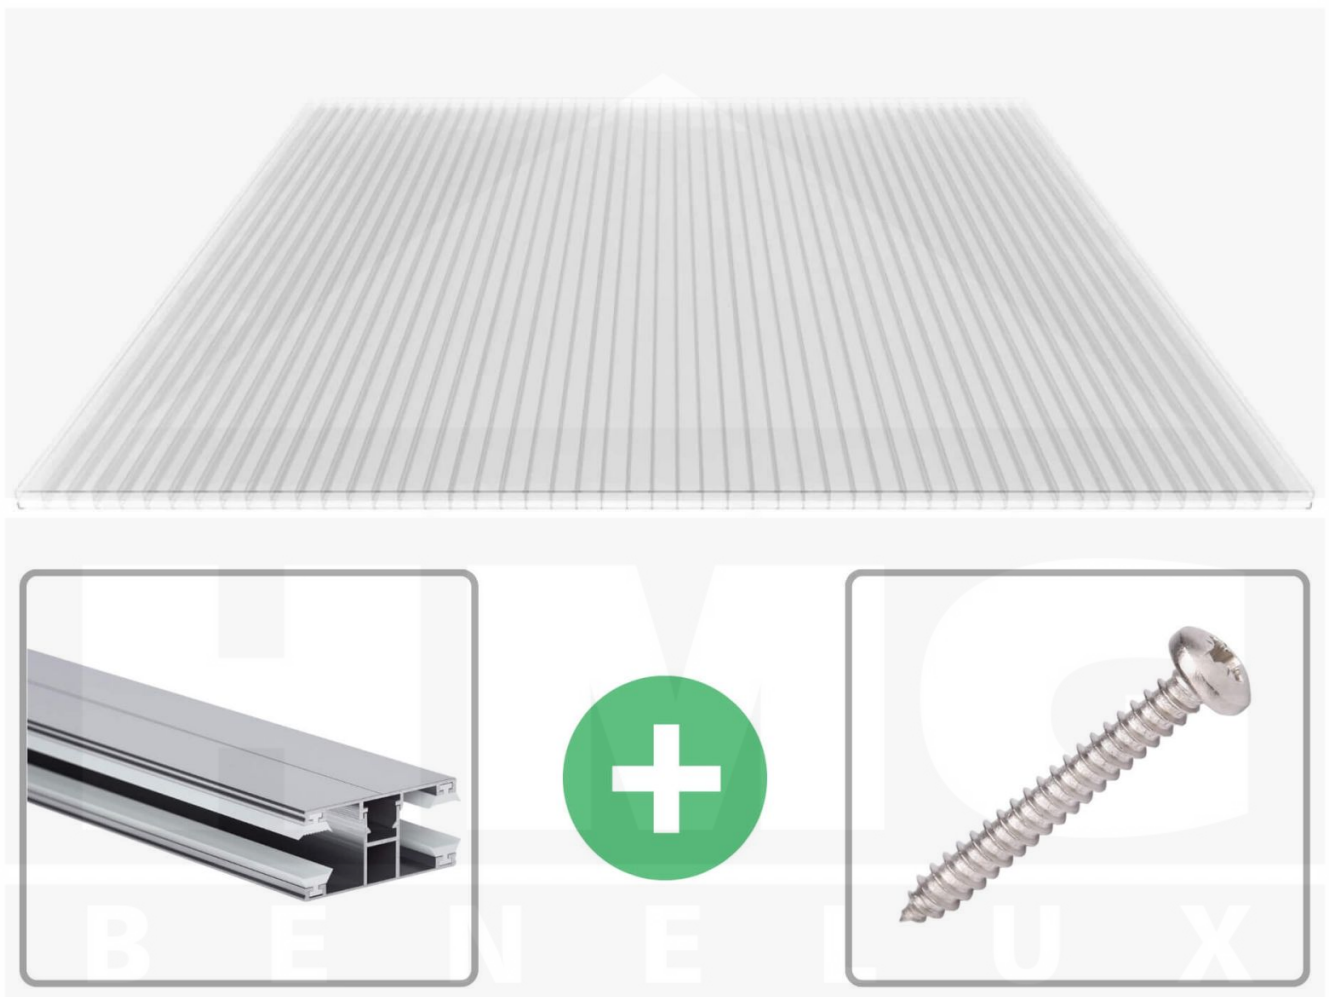

**Polycarbonaat kanaalplaat | 16 mm | Profiel DUO | Voordeelpakket |  
Plaatbreedte 980 mm | Helder | Breedte 3,09 m | Lengte 4,00 m**

Artikelnr.: 70075DUK983040

### Polycarbonaat kanaalplaten 16 mm

Deze 3-wandige kanaalplaat heeft een dikte van 16 mm en is ook onder de naam VLF-SDP16-PC bekend. Deze polycarbonaat kanaalplaat in de kleur glashelder, laat ca. 76% licht door en is verkrijgbaar in lengtes van 2 tot 7 m. De platen worden nauwkeurig op bestelling in de lengte op maat gezaagd. Berekend wordt de hele plaat, rest stukken worden meegestuurd. De plaatbreedte is 980 mm.

### Producttoepassingen

Polycarbonaat kanaalplaten zijn aan een kant UV-bestendig, zeer helder, zeer goed bestand tegen normale weersinvloeden, enorm slag- en breukvast, vormstabiel, bestand tegen hoge temperaturen en moeilijk ontvlambaar. PC kanaalplaten worden in de bouw-, tuinbouw-, agrarische (beperkt omdat niet ammoniak bestendig) en de particuliere sector als dakbedekking voor hallen, kassen, stallen, schuurtjes, fietsenstallingen, terrasoverkappingen, veranda's en carports toegepast. Ook worden Polycarbonaat kanaalplaten verticaal voor wanden en afscheidingen toegepast.

### Montage profiel DUO

Het montage profiel DUO is een 60 mm breed profiel en bestaat uit aluminium, die door het schroef-systeem heel vast zit. Dit montage profiel is in de kleur blank aluminium in lengtes van 2,00 - 7,00 m voor 10 mm en 16 mm sterke kanaalplaten en massieve platen verkrijgbaar. De koppelprofielen bestaan uit 2 delen (onder- en bovenprofiel), de randprofielen uit 3 delen (onder- en bovenprofiel plus een randdeel om in te schuiven).