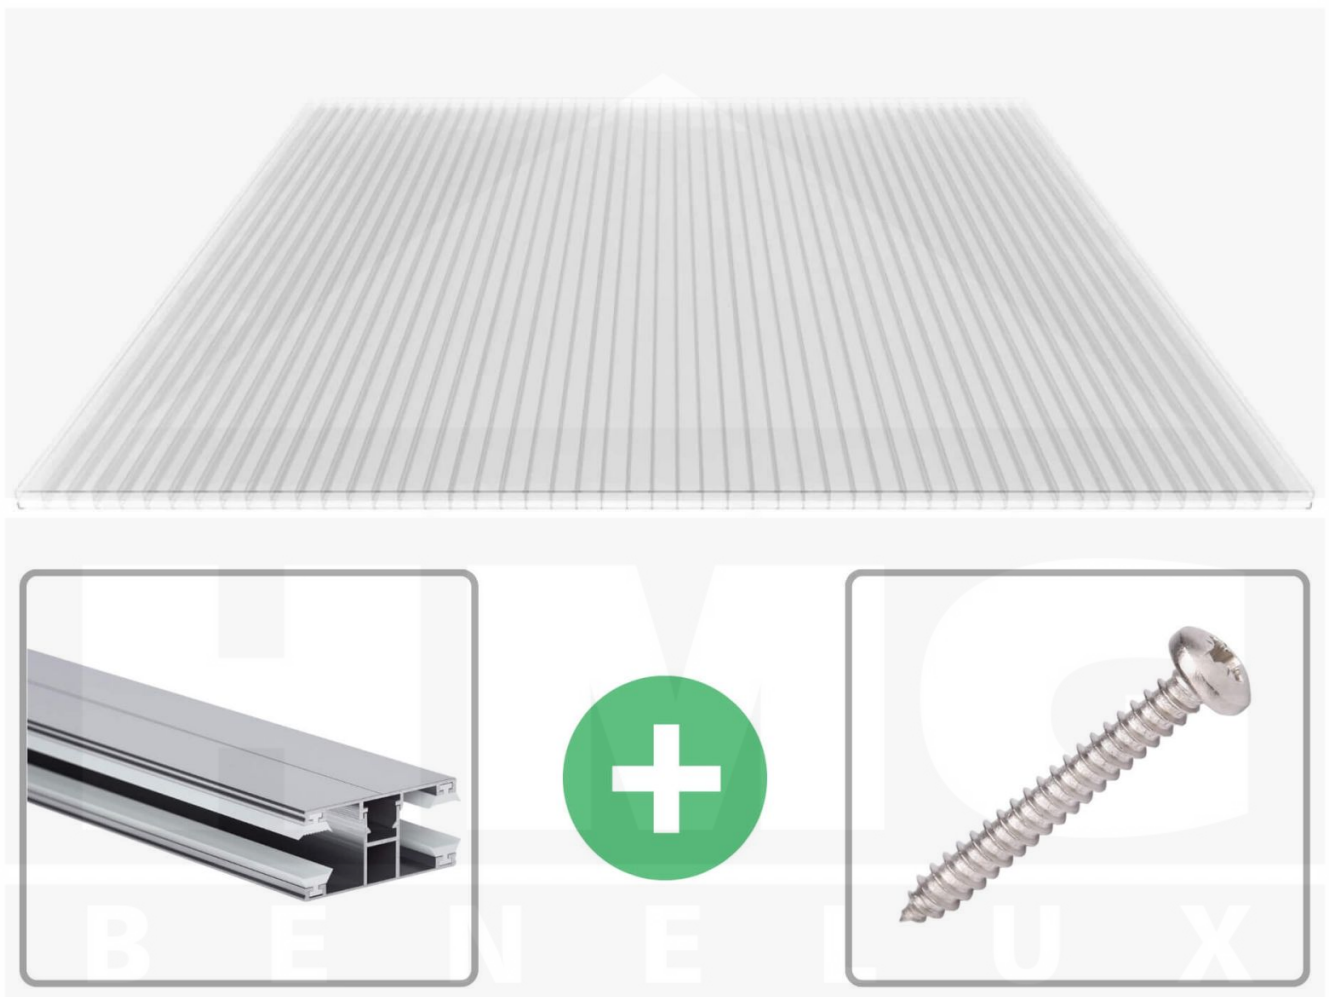

**Polycarbonaat kanaalplaat | 16 mm | Profiel DUO | Voordeelpakket |  
Plaatbreedte 980 mm | Helder | Breedte 3,09 m | Lengte 4,50 m**

Artikelnr.: 70075DUK983045

### Polycarbonaat kanaalplaten 16 mm

Deze 3-wandige kanaalplaat heeft een dikte van 16 mm en is ook onder de naam VLF-SDP16-PC bekend. Deze polycarbonaat kanaalplaat in de kleur glashelder, laat ca. 76% licht door en is verkrijgbaar in lengtes van 2 tot 7 m. De platen worden nauwkeurig op bestelling in de lengte op maat gezaagd. Berekend wordt de hele plaat, rest stukken worden meegestuurd. De plaatbreedte is 980 mm.

### Producttoepassingen

Polycarbonaat kanaalplaten zijn aan een kant UV-bestendig, zeer helder, zeer goed bestand tegen normale weersinvloeden, enorm slag- en breukvast, vormstabiel, bestand tegen hoge temperaturen en moeilijk ontvlambaar. PC kanaalplaten worden in de bouw-, tuinbouw-, agrarische (beperkt omdat niet ammoniak bestendig) en de particuliere sector als dakbedekking voor hallen, kassen, stallen, schuurtjes, fietsenstallingen, terrasoverkappingen, veranda's en carports toegepast. Ook worden Polycarbonaat kanaalplaten verticaal voor wanden en afscheidingen toegepast.

### Montage profiel DUO

Het montage profiel DUO is een 60 mm breed profiel en bestaat uit aluminium, die door het schroef-systeem heel vast zit. Dit montage profiel is in de kleur blank aluminium in lengtes van 2,00 - 7,00 m voor 10 mm en 16 mm sterke kanaalplaten en massieve platen verkrijgbaar. De koppelprofielen bestaan uit 2 delen (onder- en bovenprofiel), de randprofielen uit 3 delen (onder- en bovenprofiel plus een randdeel om in te schuiven).