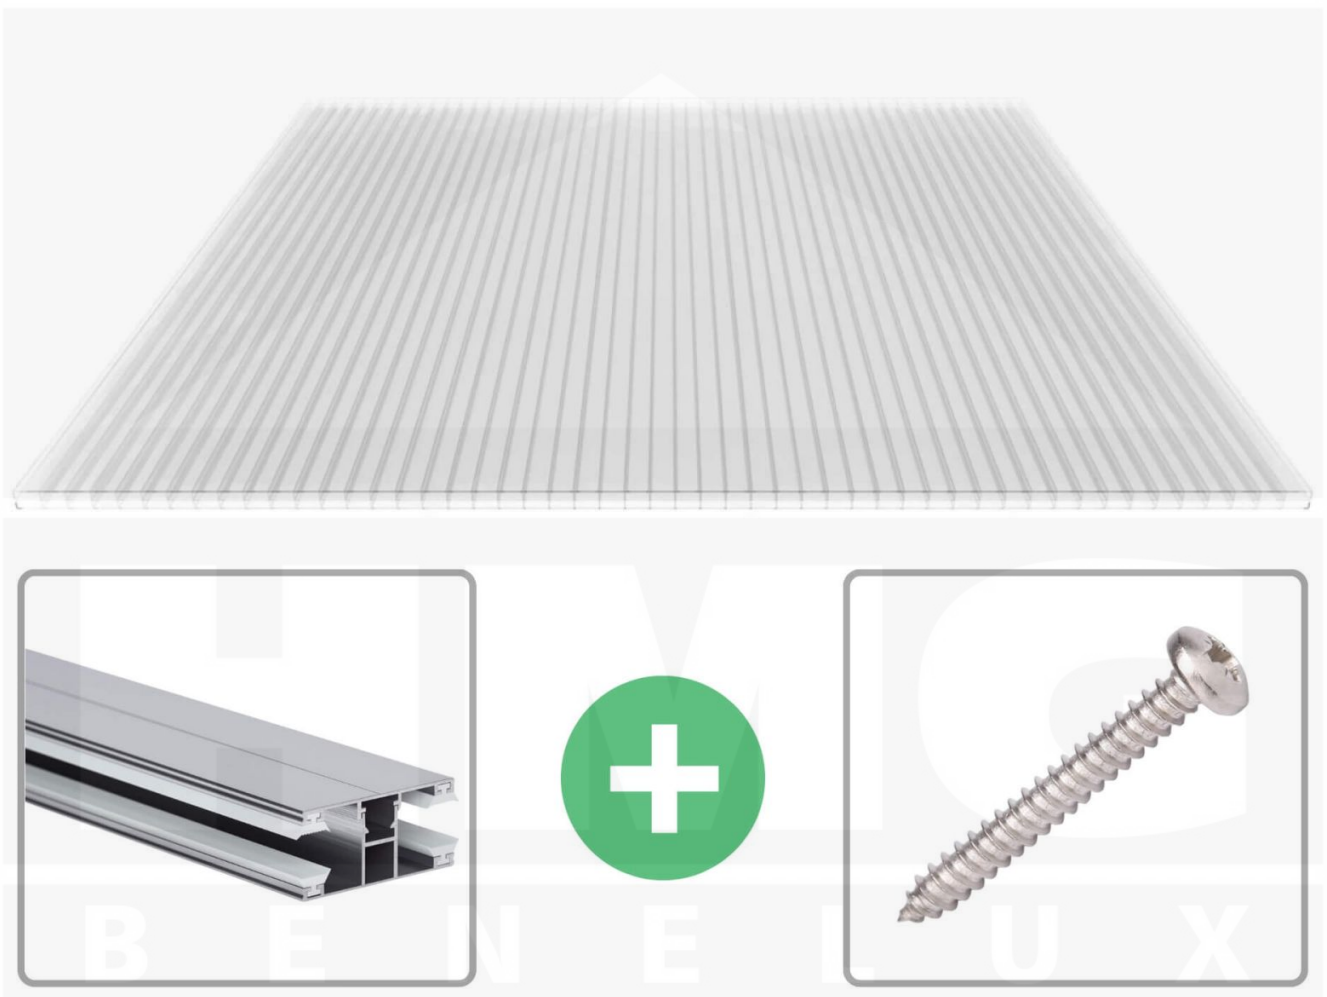

**Polycarbonaat kanaalplaat | 16 mm | Profiel DUO | Voordeelpakket |  
Plaatbreedte 980 mm | Helder | Breedte 3,09 m | Lengte 5,00 m**

Artikelnr.: 70075DUK983050

### Polycarbonaat kanaalplaten 16 mm

Deze 3-wandige kanaalplaat heeft een dikte van 16 mm en is ook onder de naam VLF-SDP16-PC bekend. Deze polycarbonaat kanaalplaat in de kleur glashelder, laat ca. 76% licht door en is verkrijgbaar in lengtes van 2 tot 7 m. De platen worden nauwkeurig op bestelling in de lengte op maat gezaagd. Berekend wordt de hele plaat, rest stukken worden meegestuurd. De plaatbreedte is 980 mm.

### Producttoepassingen

Polycarbonaat kanaalplaten zijn aan een kant UV-bestendig, zeer helder, zeer goed bestand tegen normale weersinvloeden, enorm slag- en breukvast, vormstabiel, bestand tegen hoge temperaturen en moeilijk ontvlambaar. PC kanaalplaten worden in de bouw-, tuinbouw-, agrarische (beperkt omdat niet ammoniak bestendig) en de particuliere sector als dakbedekking voor hallen, kassen, stallen, schuurtjes, fietsenstallingen, terrasoverkappingen, veranda's en carports toegepast. Ook worden Polycarbonaat kanaalplaten verticaal voor wanden en afscheidingen toegepast.

### Montage profiel DUO

Het montage profiel DUO is een 60 mm breed profiel en bestaat uit aluminium, die door het schroef-systeem heel vast zit. Dit montage profiel is in de kleur blank aluminium in lengtes van 2,00 - 7,00 m voor 10 mm en 16 mm sterke kanaalplaten en massieve platen verkrijgbaar. De koppelprofielen bestaan uit 2 delen (onder- en bovenprofiel), de randprofielen uit 3 delen (onder- en bovenprofiel plus een randdeel om in te schuiven).