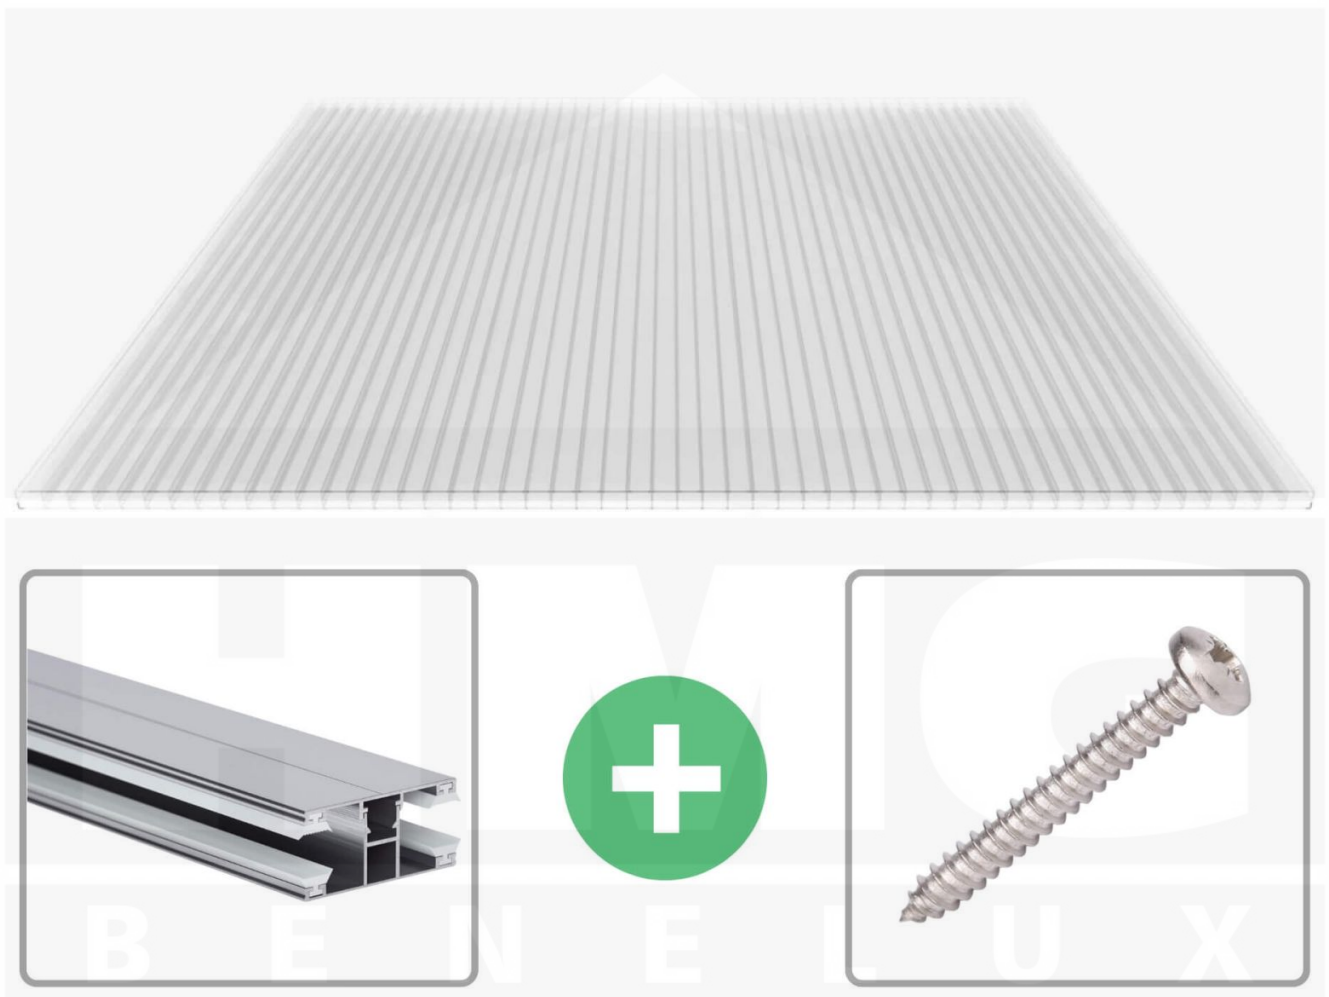

**Polycarbonaat kanaalplaat | 16 mm | Profiel DUO | Voordeelpakket |
Plaatbreedte 980 mm | Helder | Breedte 4,10 m | Lengte 4,00 m**

Artikelnr.: 70075DUK984040

Productinfo

Polycarbonaat kanaalplaten 16 mm

Deze 3-wandige kanaalplaat heeft een dikte van 16 mm en is ook onder de naam VLF-SDP16-PC bekend. Deze polycarbonaat kanaalplaat in de kleur glashelder, laat ca. 76% licht door en is verkrijgbaar in lengtes van 2 tot 7 m. De platen worden nauwkeurig op bestelling in de lengte op maat gezaagd. Berekend wordt de hele plaat, rest stukken worden meegestuurd. De plaatbreedte is 980 mm.

Producttoepassingen

Polycarbonaat kanaalplaten zijn aan een kant UV-bestendig, zeer helder, zeer goed bestand tegen normale weersinvloeden, enorm slag- en breukvast, vormstabiel, bestand tegen hoge temperaturen en moeilijk ontvlambaar. PC kanaalplaten worden in de bouw-, tuinbouw-, agrarische (beperkt omdat niet ammoniak bestendig) en de particuliere sector als dakbedekking voor hallen, kassen, stallen, schuurtjes, fietsenstallingen, terrasoverkappingen, veranda's en carports toegepast. Ook worden Polycarbonaat kanaalplaten verticaal voor wanden en afscheidingen toegepast.

Dekkende breedte

Eerste plaat met profiel = 1070 mm, elke volgende plaat met profiel + 1010 mm

Tussenmaten mogelijk door zelf smaller te zagen.

Montage profiel DUO

Het montage profiel DUO is een 60 mm breed profiel en bestaat uit aluminium, die door het schroef-systeem heel vast zit. Dit montage profiel is in de kleur blank aluminium in lengtes van 2,00 - 7,00 m voor 10 mm en 16 mm sterke kanaalplaten en massieve platen verkrijgbaar. De koppelprofielen bestaan uit 2 delen (onder- en bovenprofiel), de randprofielen uit 3 delen (onder- en bovenprofiel plus een randdeel om in te schuiven).