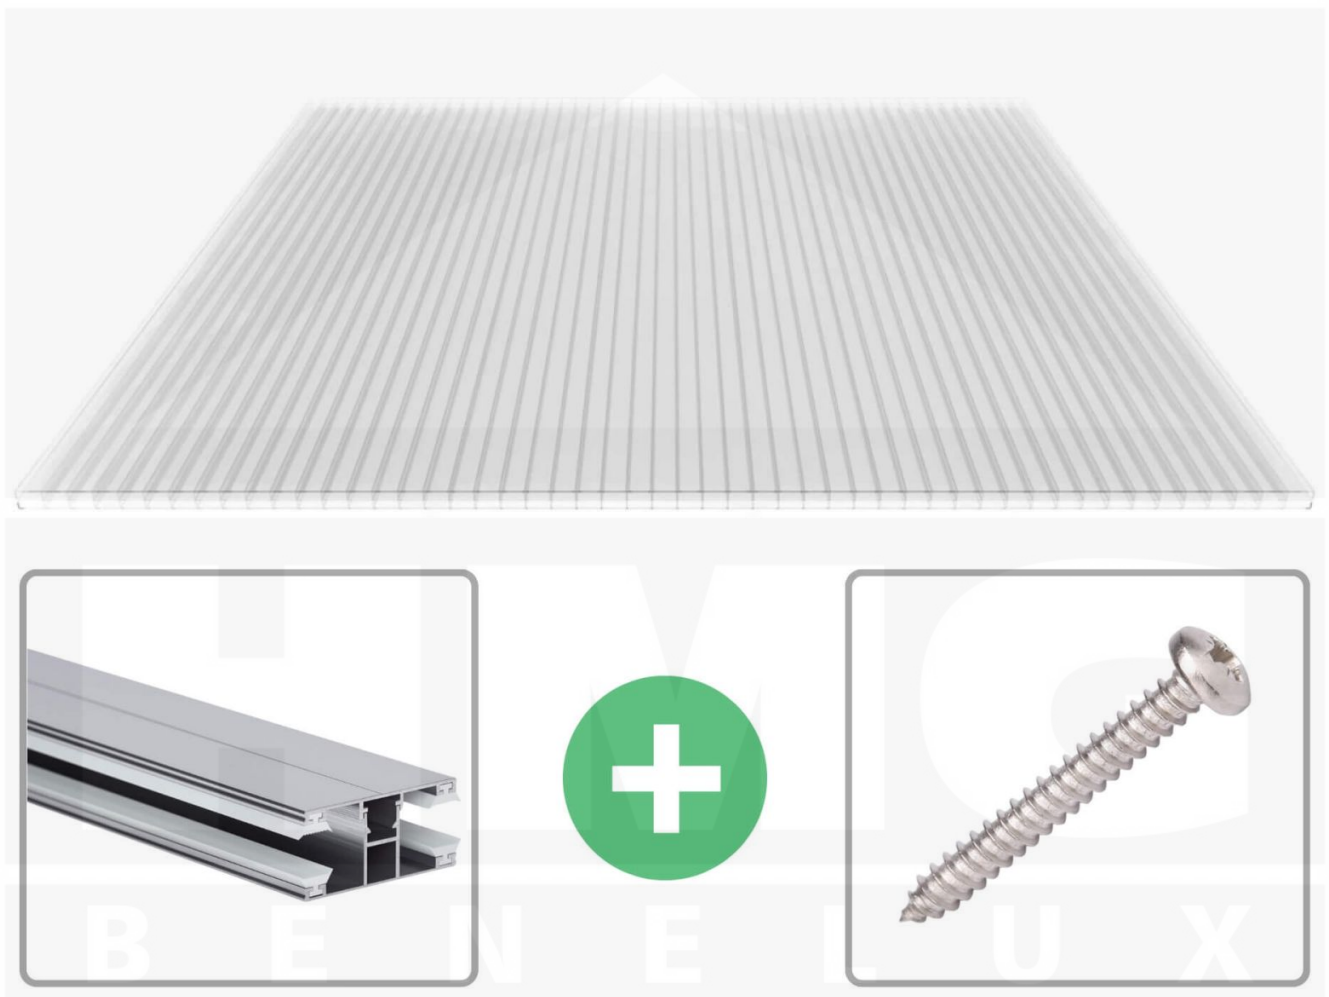

**Polycarbonaat kanaalplaat | 16 mm | Profiel DUO | Voordeelpakket |  
Plaatbreedte 980 mm | Helder | Breedte 5,11 m | Lengte 3,00 m**

Artikelnr.: 70075DUK985030

### Polycarbonaat kanaalplaten 16 mm

Deze 3-wandige kanaalplaat heeft een dikte van 16 mm en is ook onder de naam VLF-SDP16-PC bekend. Deze polycarbonaat kanaalplaat in de kleur glashelder, laat ca. 76% licht door en is verkrijgbaar in lengtes van 2 tot 7 m. De platen worden nauwkeurig op bestelling in de lengte op maat gezaagd. Berekend wordt de hele plaat, rest stukken worden meegestuurd. De plaatbreedte is 980 mm.

### Producttoepassingen

Polycarbonaat kanaalplaten zijn aan een kant UV-bestendig, zeer helder, zeer goed bestand tegen normale weersinvloeden, enorm slag- en breukvast, vormstabiel, bestand tegen hoge temperaturen en moeilijk ontvlambaar. PC kanaalplaten worden in de bouw-, tuinbouw-, agrarische (beperkt omdat niet ammoniak bestendig) en de particuliere sector als dakbedekking voor hallen, kassen, stallen, schuurtjes, fietsenstallingen, terrasoverkappingen, veranda's en carports toegepast. Ook worden Polycarbonaat kanaalplaten verticaal voor wanden en afscheidingen toegepast.

### Montage profiel DUO

Het montage profiel DUO is een 60 mm breed profiel en bestaat uit aluminium, die door het schroef-systeem heel vast zit. Dit montage profiel is in de kleur blank aluminium in lengtes van 2,00 - 7,00 m voor 10 mm en 16 mm sterke kanaalplaten en massieve platen verkrijgbaar. De koppelprofielen bestaan uit 2 delen (onder- en bovenprofiel), de randprofielen uit 3 delen (onder- en bovenprofiel plus een randdeel om in te schuiven).