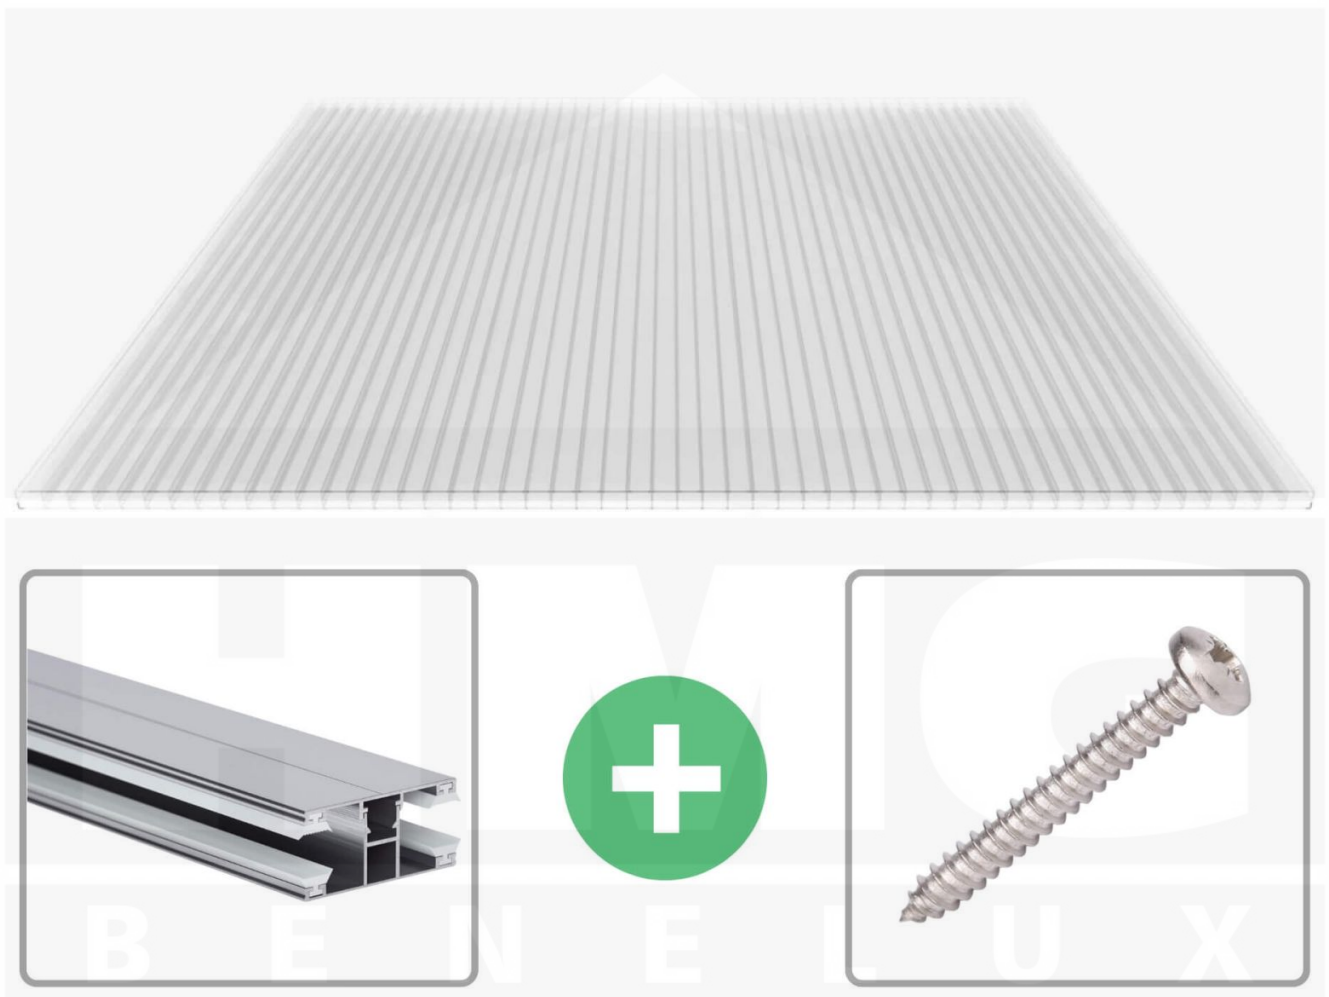

**Polycarbonaat kanaalplaat | 16 mm | Profiel DUO | Voordeelpakket |
Plaatbreedte 980 mm | Helder | Breedte 5,11 m | Lengte 3,50 m**

Artikelnr.: 70075DUK985035

Productinfo

Polycarbonaat kanaalplaten 16 mm

Deze 3-wandige kanaalplaat heeft een dikte van 16 mm en is ook onder de naam VLF-SDP16-PC bekend. Deze polycarbonaat kanaalplaat in de kleur glashelder, laat ca. 76% licht door en is verkrijgbaar in lengtes van 2 tot 7 m. De platen worden nauwkeurig op bestelling in de lengte op maat gezaagd. Berekend wordt de hele plaat, rest stukken worden meegestuurd. De plaatbreedte is 980 mm.

Producttoepassingen

Polycarbonaat kanaalplaten zijn aan een kant UV-bestendig, zeer helder, zeer goed bestand tegen normale weersinvloeden, enorm slag- en breukvast, vormstabiel, bestand tegen hoge temperaturen en moeilijk ontvlambaar. PC kanaalplaten worden in de bouw-, tuinbouw-, agrarische (beperkt omdat niet ammoniak bestendig) en de particuliere sector als dakbedekking voor hallen, kassen, stallen, schuurtjes, fietsenstallingen, terrasoverkappingen, veranda's en carports toegepast. Ook worden Polycarbonaat kanaalplaten verticaal voor wanden en afscheidingen toegepast.

Dekkende breedte

Eerste plaat met profiel = 1070 mm, elke volgende plaat met profiel + 1010 mm

Tussenmaten mogelijk door zelf smaller te zagen.

Montage profiel DUO

Het montage profiel DUO is een 60 mm breed profiel en bestaat uit aluminium, die door het schroef-systeem heel vast zit. Dit montage profiel is in de kleur blank aluminium in lengtes van 2,00 - 7,00 m voor 10 mm en 16 mm sterke kanaalplaten en massieve platen verkrijgbaar. De koppelprofielen bestaan uit 2 delen (onder- en bovenprofiel), de randprofielen uit 3 delen (onder- en bovenprofiel plus een randdeel om in te schuiven).