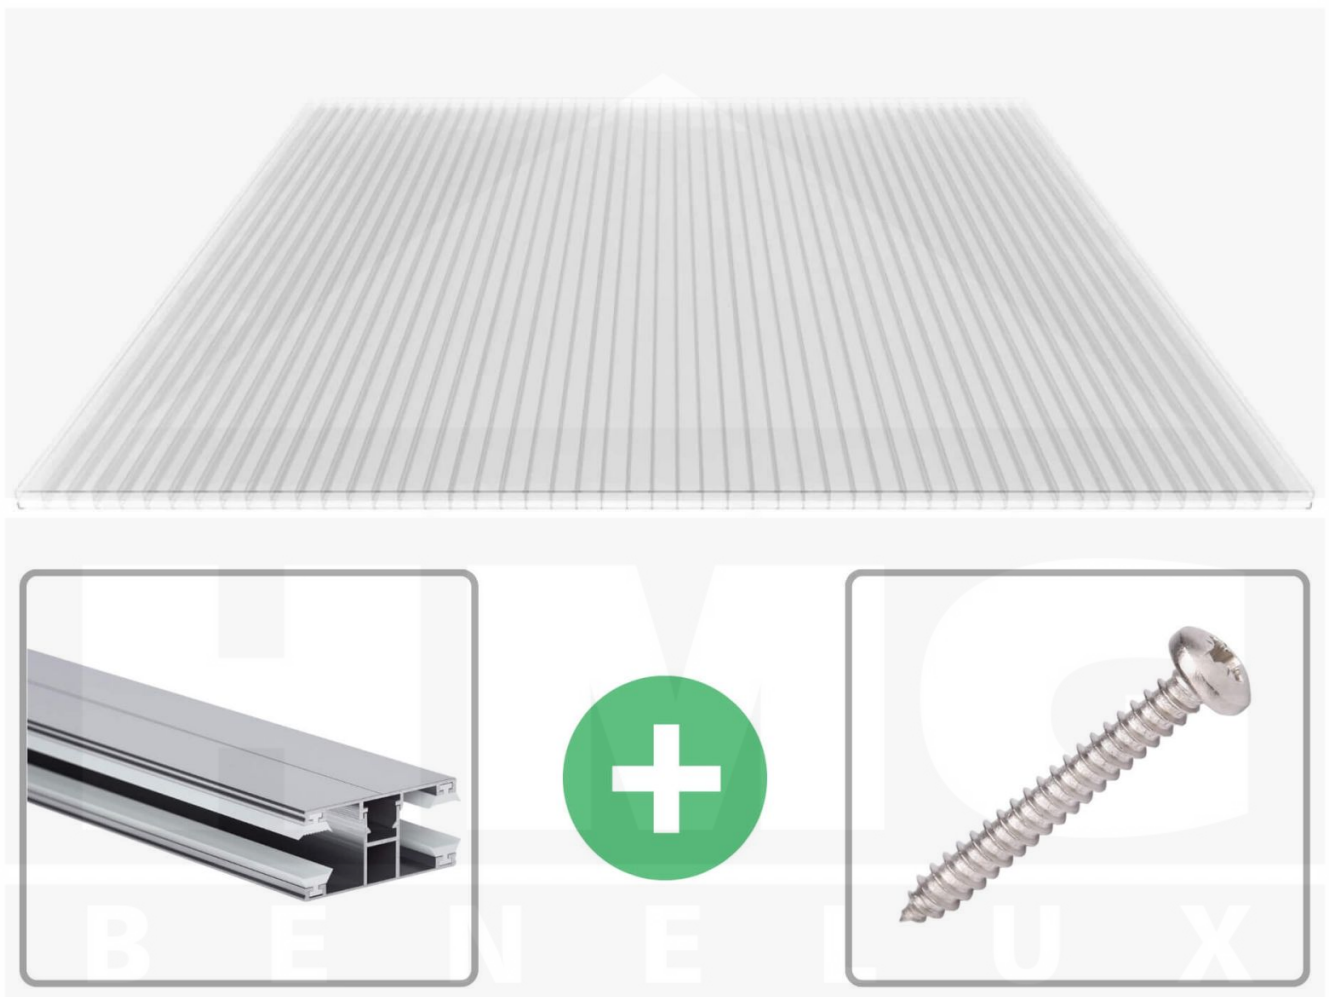

**Polycarbonaat kanaalplaat | 16 mm | Profiel DUO | Voordeelpakket |  
Plaatbreedte 980 mm | Helder | Breedte 5,11 m | Lengte 4,00 m**

Artikelnr.: 70075DUK985040

### Polycarbonaat kanaalplaten 16 mm

Deze 3-wandige kanaalplaat heeft een dikte van 16 mm en is ook onder de naam VLF-SDP16-PC bekend. Deze polycarbonaat kanaalplaat in de kleur glashelder, laat ca. 76% licht door en is verkrijgbaar in lengtes van 2 tot 7 m. De platen worden nauwkeurig op bestelling in de lengte op maat gezaagd. Berekend wordt de hele plaat, rest stukken worden meegestuurd. De plaatbreedte is 980 mm.

### Producttoepassingen

Polycarbonaat kanaalplaten zijn aan een kant UV-bestendig, zeer helder, zeer goed bestand tegen normale weersinvloeden, enorm slag- en breukvast, vormstabiel, bestand tegen hoge temperaturen en moeilijk ontvlambaar. PC kanaalplaten worden in de bouw-, tuinbouw-, agrarische (beperkt omdat niet ammoniak bestendig) en de particuliere sector als dakbedekking voor hallen, kassen, stallen, schuurtjes, fietsenstallingen, terrasoverkappingen, veranda's en carports toegepast. Ook worden Polycarbonaat kanaalplaten verticaal voor wanden en afscheidingen toegepast.

### Montage profiel DUO

Het montage profiel DUO is een 60 mm breed profiel en bestaat uit aluminium, die door het schroef-systeem heel vast zit. Dit montage profiel is in de kleur blank aluminium in lengtes van 2,00 - 7,00 m voor 10 mm en 16 mm sterke kanaalplaten en massieve platen verkrijgbaar. De koppelprofielen bestaan uit 2 delen (onder- en bovenprofiel), de randprofielen uit 3 delen (onder- en bovenprofiel plus een randdeel om in te schuiven).