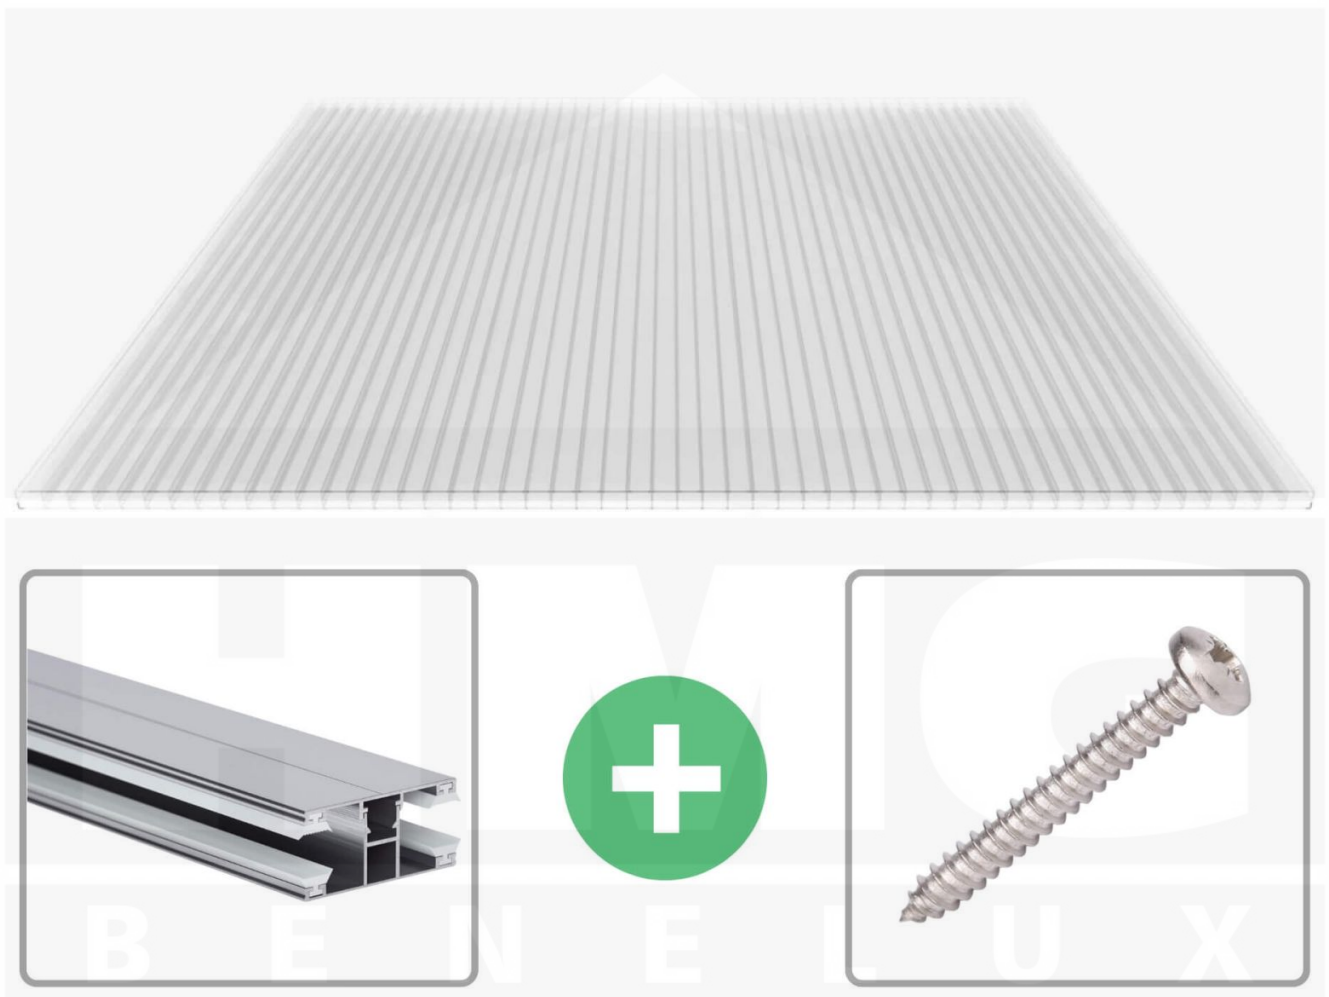

**Polycarbonaat kanaalplaat | 16 mm | Profiel DUO | Voordeelpakket |  
Plaatbreedte 980 mm | Helder | Breedte 5,11 m | Lengte 4,50 m**

Artikelnr.: 70075DUK985045

**Direct naar het artikel:**

Scan deze barcode gewoon met uw mobiel en u komt direct aan naar het product met verdere informatie, afbeeldingen, video's, etc.

### Polycarbonaat kanaalplaten 16 mm

Deze 3-wandige kanaalplaat heeft een dikte van 16 mm en is ook onder de naam VLF-SDP16-PC bekend. Deze polycarbonaat kanaalplaat in de kleur glashelder, laat ca. 76% licht door en is verkrijgbaar in lengtes van 2 tot 7 m. De platen worden nauwkeurig op bestelling in de lengte op maat gezaagd. Berekend wordt de hele plaat, rest stukken worden meegestuurd. De plaatbreedte is 980 mm.

### Producttoepassingen

Polycarbonaat kanaalplaten zijn aan een kant UV-bestendig, zeer helder, zeer goed bestand tegen normale weersinvloeden, enorm slag- en breukvast, vormstabiel, bestand tegen hoge temperaturen en moeilijk ontvlambaar. PC kanaalplaten worden in de bouw-, tuinbouw-, agrarische (beperkt omdat niet ammoniak bestendig) en de particuliere sector als dakbedekking voor hallen, kassen, stallen, schuurtjes, fietsenstallingen, terrasoverkappingen, veranda's en carports toegepast. Ook worden Polycarbonaat kanaalplaten verticaal voor wanden en afscheidingen toegepast.

### Montage profiel DUO

Het montage profiel DUO is een 60 mm breed profiel en bestaat uit aluminium, die door het schroef-systeem heel vast zit. Dit montage profiel is in de kleur blank aluminium in lengtes van 2,00 - 7,00 m voor 10 mm en 16 mm sterke kanaalplaten en massieve platen verkrijgbaar. De koppelprofielen bestaan uit 2 delen (onder- en bovenprofiel), de randprofielen uit 3 delen (onder- en bovenprofiel plus een randdeel om in te schuiven).