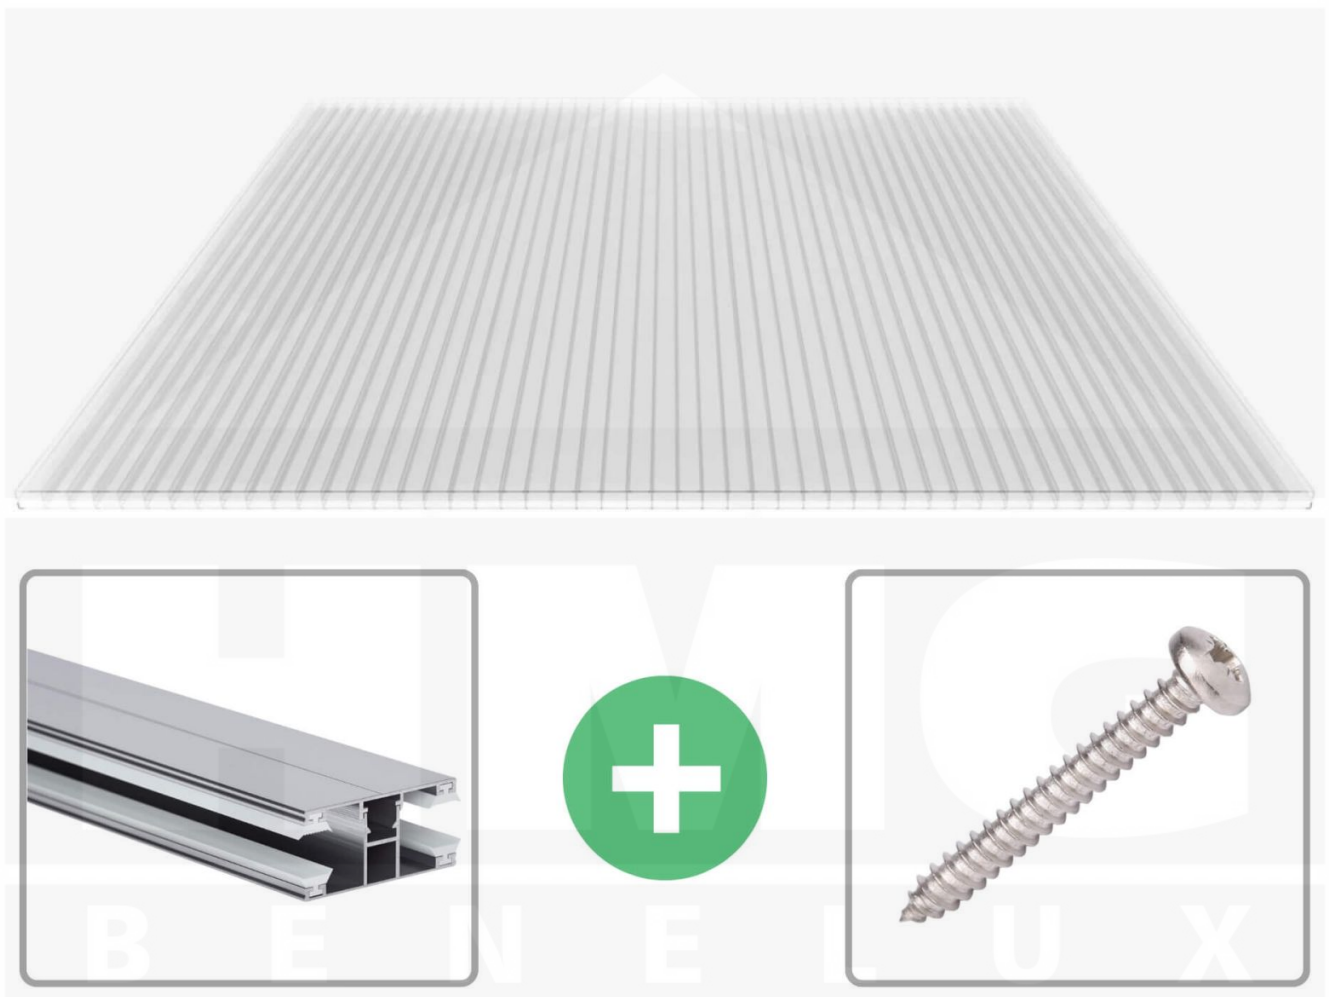

**Polycarbonaat kanaalplaat | 16 mm | Profiel DUO | Voordeelpakket |
Plaatbreedte 980 mm | Helder | Breedte 5,11 m | Lengte 5,00 m**

Artikelnr.: 70075DUK985050

Productinfo

Polycarbonaat kanaalplaten 16 mm

Deze 3-wandige kanaalplaat heeft een dikte van 16 mm en is ook onder de naam VLF-SDP16-PC bekend. Deze polycarbonaat kanaalplaat in de kleur glashelder, laat ca. 76% licht door en is verkrijgbaar in lengtes van 2 tot 7 m. De platen worden nauwkeurig op bestelling in de lengte op maat gezaagd. Berekend wordt de hele plaat, rest stukken worden meegestuurd. De plaatbreedte is 980 mm.

Producttoepassingen

Polycarbonaat kanaalplaten zijn aan een kant UV-bestendig, zeer helder, zeer goed bestand tegen normale weersinvloeden, enorm slag- en breukvast, vormstabiel, bestand tegen hoge temperaturen en moeilijk ontvlambaar. PC kanaalplaten worden in de bouw-, tuinbouw-, agrarische (beperkt omdat niet ammoniak bestendig) en de particuliere sector als dakbedekking voor hallen, kassen, stallen, schuurtjes, fietsenstallingen, terrasoverkappingen, veranda's en carports toegepast. Ook worden Polycarbonaat kanaalplaten verticaal voor wanden en afscheidingen toegepast.

Dekkende breedte

Eerste plaat met profiel = 1070 mm, elke volgende plaat met profiel + 1010 mm

Tussenmaten mogelijk door zelf smaller te zagen.

Montage profiel DUO

Het montage profiel DUO is een 60 mm breed profiel en bestaat uit aluminium, die door het schroef-systeem heel vast zit. Dit montage profiel is in de kleur blank aluminium in lengtes van 2,00 - 7,00 m voor 10 mm en 16 mm sterke kanaalplaten en massieve platen verkrijgbaar. De koppelprofielen bestaan uit 2 delen (onder- en bovenprofiel), de randprofielen uit 3 delen (onder- en bovenprofiel plus een randdeel om in te schuiven).