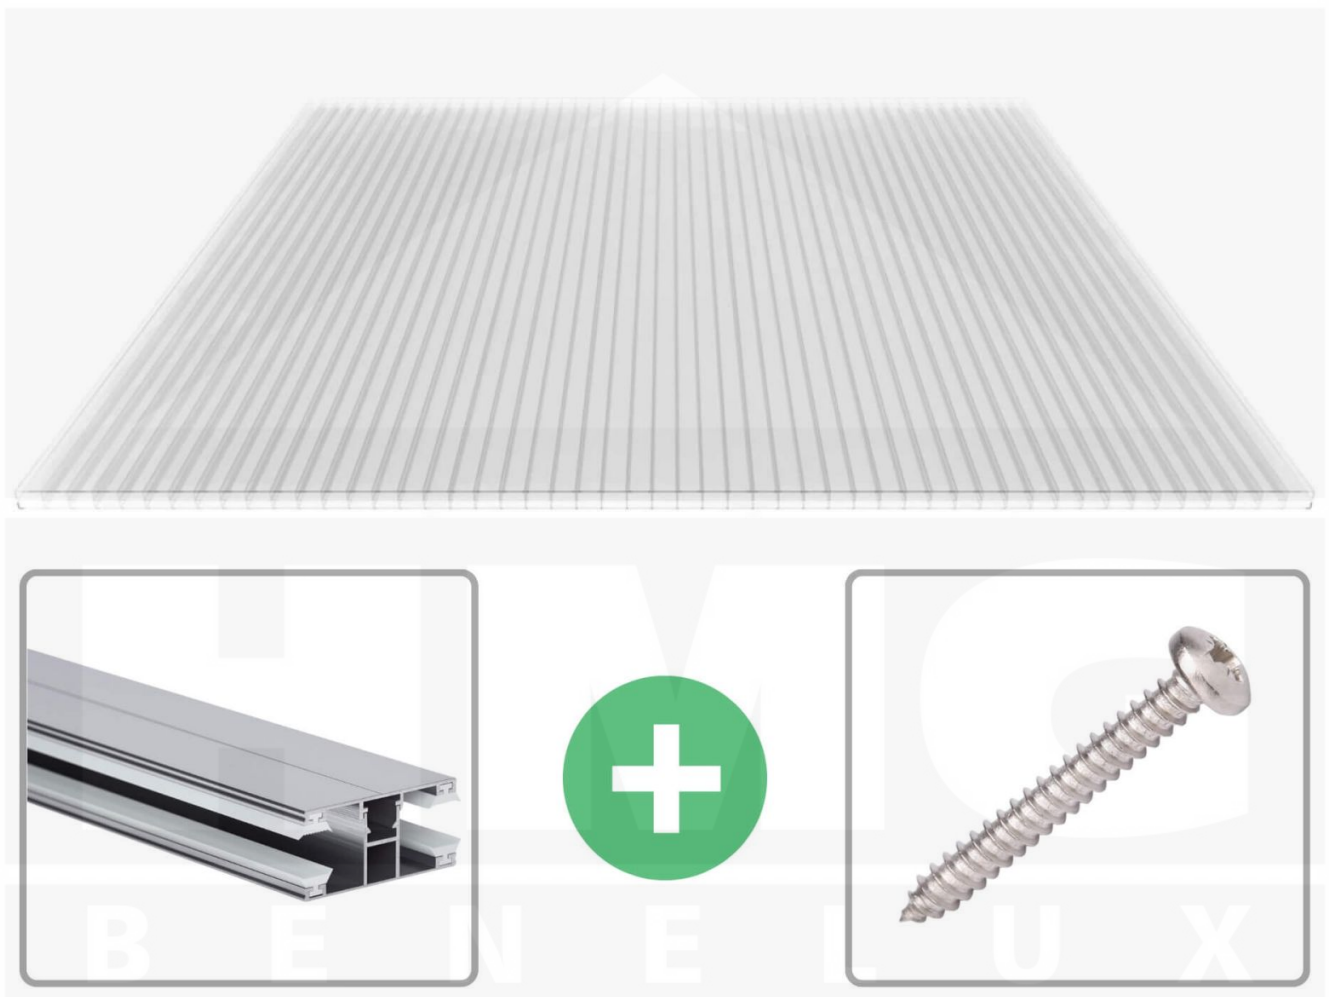

**Polycarbonaat kanaalplaat | 16 mm | Profiel DUO | Voordeelpakket |
Plaatbreedte 980 mm | Helder | Breedte 6,12 m | Lengte 3,50 m**

Artikelnr.: 70075DUK986035

Productinfo

Polycarbonaat kanaalplaten 16 mm

Deze 3-wandige kanaalplaat heeft een dikte van 16 mm en is ook onder de naam VLF-SDP16-PC bekend. Deze polycarbonaat kanaalplaat in de kleur glashelder, laat ca. 76% licht door en is verkrijgbaar in lengtes van 2 tot 7 m. De platen worden nauwkeurig op bestelling in de lengte op maat gezaagd. Berekend wordt de hele plaat, rest stukken worden meegestuurd. De plaatbreedte is 980 mm.

Producttoepassingen

Polycarbonaat kanaalplaten zijn aan een kant UV-bestendig, zeer helder, zeer goed bestand tegen normale weersinvloeden, enorm slag- en breukvast, vormstabiel, bestand tegen hoge temperaturen en moeilijk ontvlambaar. PC kanaalplaten worden in de bouw-, tuinbouw-, agrarische (beperkt omdat niet ammoniak bestendig) en de particuliere sector als dakbedekking voor hallen, kassen, stallen, schuurtjes, fietsenstallingen, terrasoverkappingen, veranda's en carports toegepast. Ook worden Polycarbonaat kanaalplaten verticaal voor wanden en afscheidingen toegepast.

Dekkende breedte

Eerste plaat met profiel = 1070 mm, elke volgende plaat met profiel + 1010 mm

Tussenmaten mogelijk door zelf smaller te zagen.

Montage profiel DUO

Het montage profiel DUO is een 60 mm breed profiel en bestaat uit aluminium, die door het schroef-systeem heel vast zit. Dit montage profiel is in de kleur blank aluminium in lengtes van 2,00 - 7,00 m voor 10 mm en 16 mm sterke kanaalplaten en massieve platen verkrijgbaar. De koppelprofielen bestaan uit 2 delen (onder- en bovenprofiel), de randprofielen uit 3 delen (onder- en bovenprofiel plus een randdeel om in te schuiven).