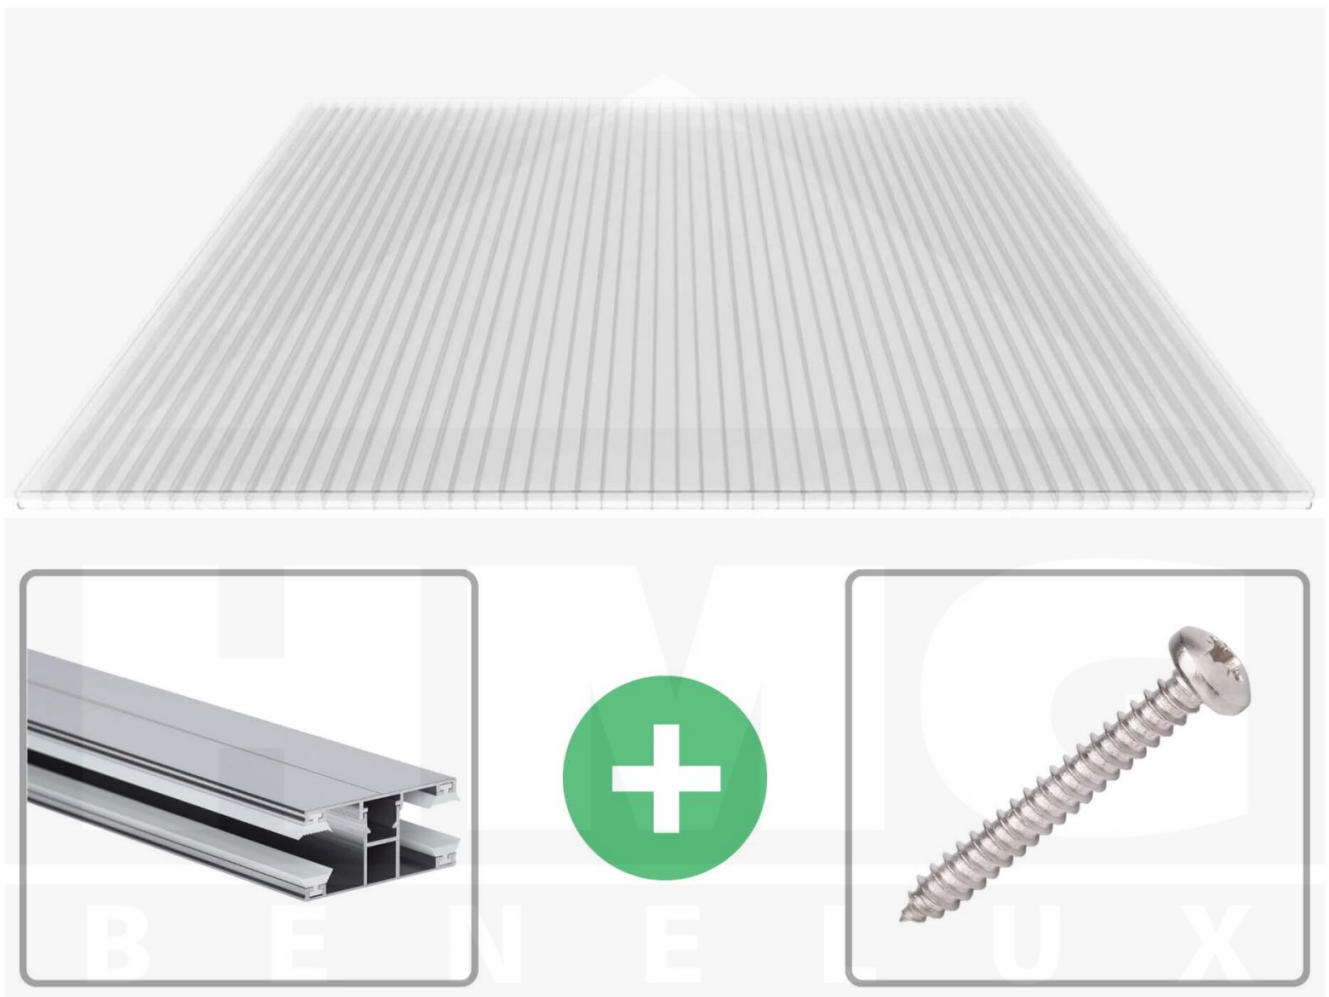

**Polycarbonaat kanaalplaat | 16 mm | Profiel DUO | Voordeelpakket |
Plaatbreedte 980 mm | Helder | Breedte 6,12 m | Lengte 4,00 m**

Artikelnr.: 70075DUK986040

Productinfo

Polycarbonaat kanaalplaten 16 mm

Deze 3-wandige kanaalplaat heeft een dikte van 16 mm en is ook onder de naam VLF-SDP16-PC bekend. Deze polycarbonaat kanaalplaat in de kleur glashelder, laat ca. 76% licht door en is verkrijgbaar in lengtes van 2 tot 7 m. De platen worden nauwkeurig op bestelling in de lengte op maat gezaagd. Berekend wordt de hele plaat, rest stukken worden meegestuurd. De plaatbreedte is 980 mm.

Producttoepassingen

Polycarbonaat kanaalplaten zijn aan een kant UV-bestendig, zeer helder, zeer goed bestand tegen normale weersinvloeden, enorm slag- en breukvast, vormstabiel, bestand tegen hoge temperaturen en moeilijk ontvlambaar. PC kanaalplaten worden in de bouw-, tuinbouw-, agrarische (beperkt omdat niet ammoniak bestendig) en de particuliere sector als dakbedekking voor hallen, kassen, stallen, schuurtjes, fietsenstallingen, terrasoverkappingen, veranda's en carports toegepast. Ook worden Polycarbonaat kanaalplaten verticaal voor wanden en afscheidingen toegepast.

Dekkende breedte

Eerste plaat met profiel = 1070 mm, elke volgende plaat met profiel + 1010 mm

Tussenmaten mogelijk door zelf smaller te zagen.

Montage profiel DUO

Het montage profiel DUO is een 60 mm breed profiel en bestaat uit aluminium, die door het schroef-systeem heel vast zit. Dit montage profiel is in de kleur blank aluminium in lengtes van 2,00 - 7,00 m voor 10 mm en 16 mm sterke kanaalplaten en massieve platen verkrijgbaar. De koppelprofielen bestaan uit 2 delen (onder- en bovenprofiel), de randprofielen uit 3 delen (onder- en bovenprofiel plus een randdeel om in te schuiven).