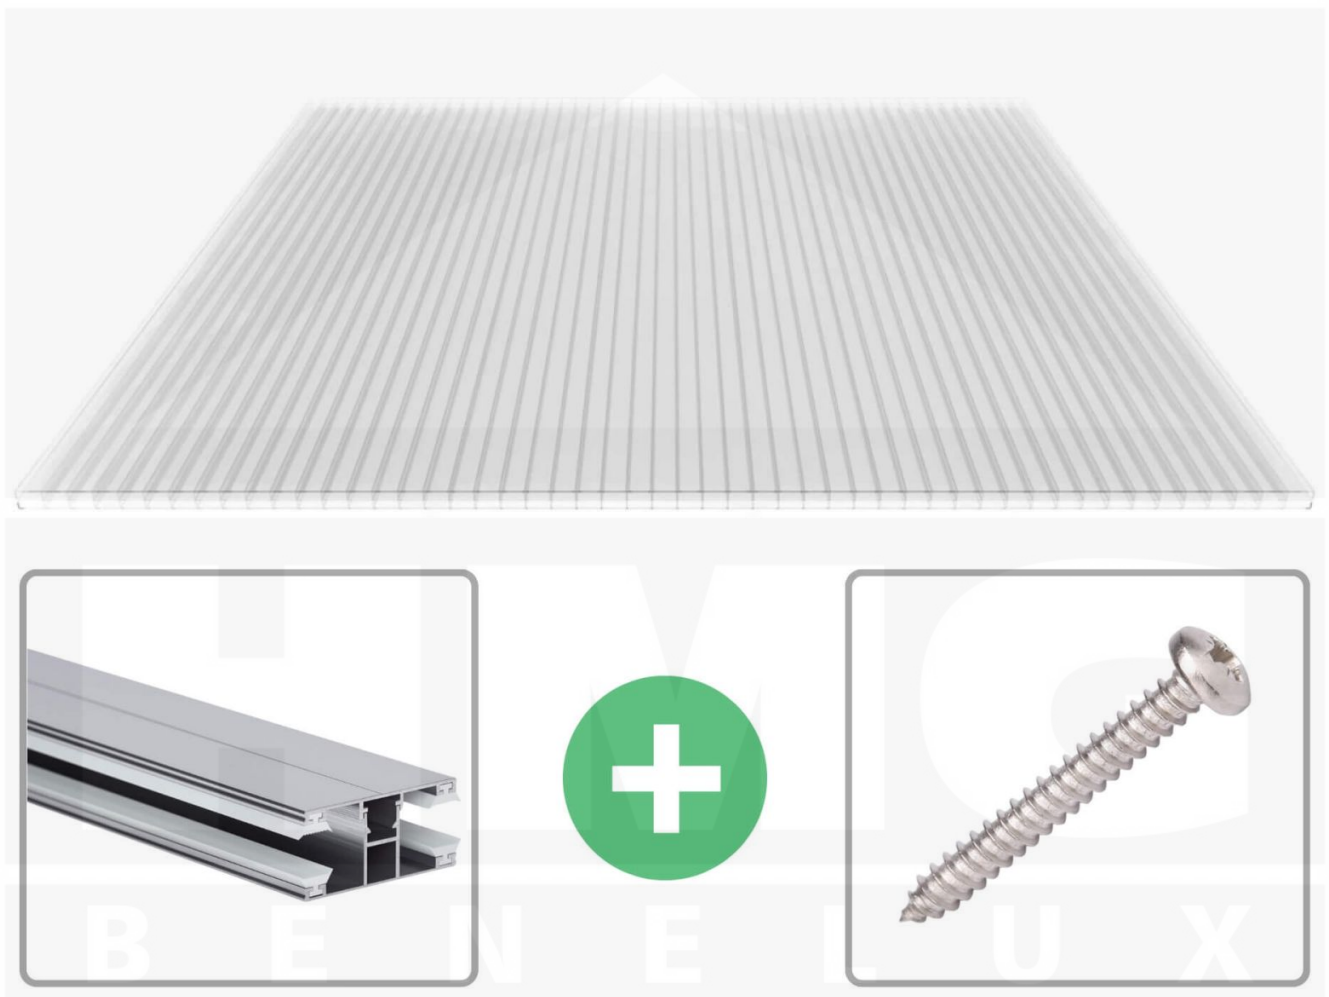

**Polycarbonaat kanaalplaat | 16 mm | Profiel DUO | Voordeelpakket |
Plaatbreedte 980 mm | Helder | Breedte 6,12 m | Lengte 4,50 m**

Artikelnr.: 70075DUK986045

Productinfo

Polycarbonaat kanaalplaten 16 mm

Deze 3-wandige kanaalplaat heeft een dikte van 16 mm en is ook onder de naam VLF-SDP16-PC bekend. Deze polycarbonaat kanaalplaat in de kleur glashelder, laat ca. 76% licht door en is verkrijgbaar in lengtes van 2 tot 7 m. De platen worden nauwkeurig op bestelling in de lengte op maat gezaagd. Berekend wordt de hele plaat, rest stukken worden meegestuurd. De plaatbreedte is 980 mm.

Producttoepassingen

Polycarbonaat kanaalplaten zijn aan een kant UV-bestendig, zeer helder, zeer goed bestand tegen normale weersinvloeden, enorm slag- en breukvast, vormstabiel, bestand tegen hoge temperaturen en moeilijk ontvlambaar. PC kanaalplaten worden in de bouw-, tuinbouw-, agrarische (beperkt omdat niet ammoniak bestendig) en de particuliere sector als dakbedekking voor hallen, kassen, stallen, schuurtjes, fietsenstallingen, terrasoverkappingen, veranda's en carports toegepast. Ook worden Polycarbonaat kanaalplaten verticaal voor wanden en afscheidingen toegepast.

Dekkende breedte

Eerste plaat met profiel = 1070 mm, elke volgende plaat met profiel + 1010 mm

Tussenmaten mogelijk door zelf smaller te zagen.

Montage profiel DUO

Het montage profiel DUO is een 60 mm breed profiel en bestaat uit aluminium, die door het schroef-systeem heel vast zit. Dit montage profiel is in de kleur blank aluminium in lengtes van 2,00 - 7,00 m voor 10 mm en 16 mm sterke kanaalplaten en massieve platen verkrijgbaar. De koppelprofielen bestaan uit 2 delen (onder- en bovenprofiel), de randprofielen uit 3 delen (onder- en bovenprofiel plus een randdeel om in te schuiven).