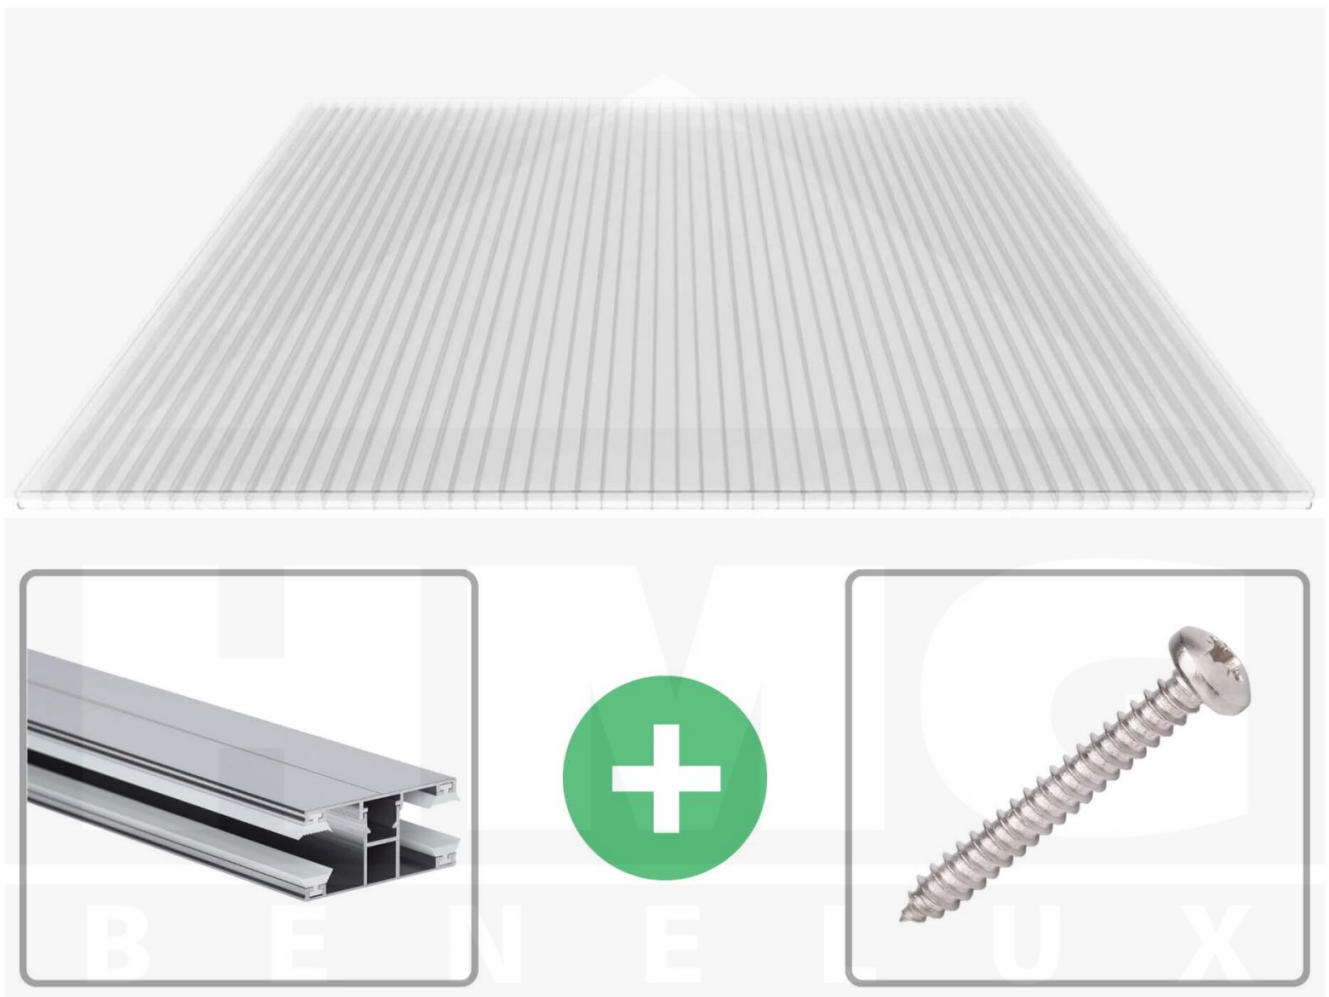

**Polycarbonaat kanaalplaat | 16 mm | Profiel DUO | Voordeelpakket |
Plaatbreedte 980 mm | Helder | Breedte 7,13 m | Lengte 2,00 m**

Artikelnr.: 70075DUK987020

Direct naar het artikel:

Scan deze barcode gewoon met uw mobiel en u komt direct aan naar het product met verdere informatie, afbeeldingen, video's, etc.

Productinfo

Polycarbonaat kanaalplaten 16 mm

Deze 3-wandige kanaalplaat heeft een dikte van 16 mm en is ook onder de naam VLF-SDP16-PC bekend. Deze polycarbonaat kanaalplaat in de kleur glashelder, laat ca. 76% licht door en is verkrijgbaar in lengtes van 2 tot 7 m. De platen worden nauwkeurig op bestelling in de lengte op maat gezaagd. Berekend wordt de hele plaat, rest stukken worden meegestuurd. De plaatbreedte is 980 mm.

Producttoepassingen

Polycarbonaat kanaalplaten zijn aan een kant UV-bestendig, zeer helder, zeer goed bestand tegen normale weersinvloeden, enorm slag- en breukvast, vormstabiel, bestand tegen hoge temperaturen en moeilijk ontvlambaar. PC kanaalplaten worden in de bouw-, tuinbouw-, agrarische (beperkt omdat niet ammoniak bestendig) en de particuliere sector als dakbedekking voor hallen, kassen, stallen, schuurtjes, fietsenstallingen, terrasoverkappingen, veranda's en carports toegepast. Ook worden Polycarbonaat kanaalplaten verticaal voor wanden en afscheidingen toegepast.

Dekkende breedte

Eerste plaat met profiel = 1070 mm, elke volgende plaat met profiel + 1010 mm

Tussenmaten mogelijk door zelf smaller te zagen.

Montage profiel DUO

Het montage profiel DUO is een 60 mm breed profiel en bestaat uit aluminium, die door het schroef-systeem heel vast zit. Dit montage profiel is in de kleur blank aluminium in lengtes van 2,00 - 7,00 m voor 10 mm en 16 mm sterke kanaalplaten en massieve platen verkrijgbaar. De koppelprofielen bestaan uit 2 delen (onder- en bovenprofiel), de randprofielen uit 3 delen (onder- en bovenprofiel plus een randdeel om in te schuiven).