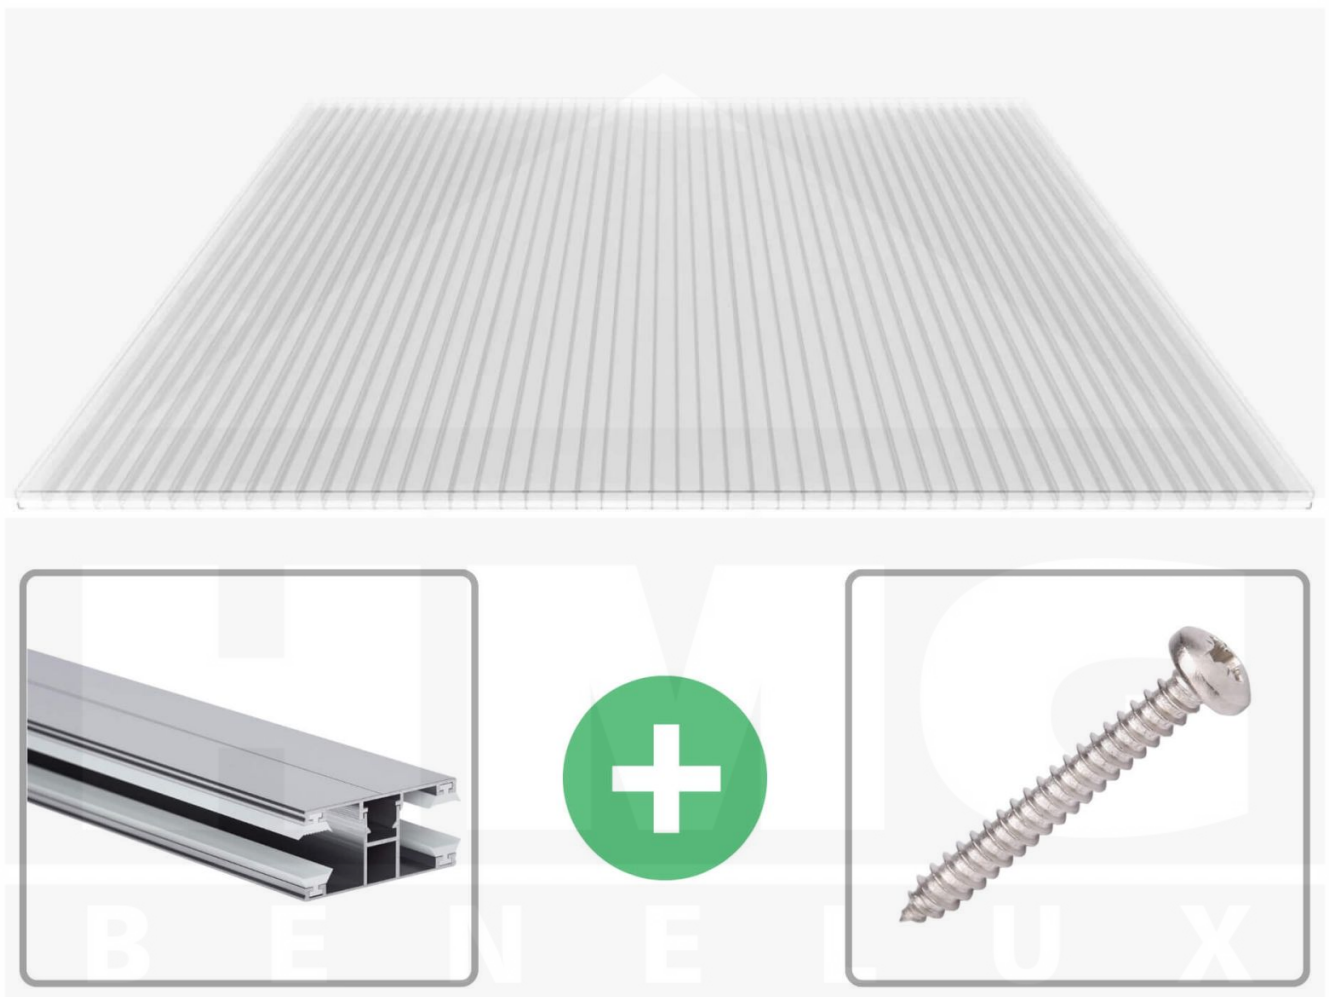

**Polycarbonaat kanaalplaat | 16 mm | Profiel DUO | Voordeelpakket |  
Plaatbreedte 980 mm | Helder | Breedte 7,13 m | Lengte 2,50 m**

Artikelnr.: 70075DUK987025

### Polycarbonaat kanaalplaten 16 mm

Deze 3-wandige kanaalplaat heeft een dikte van 16 mm en is ook onder de naam VLF-SDP16-PC bekend. Deze polycarbonaat kanaalplaat in de kleur glashelder, laat ca. 76% licht door en is verkrijgbaar in lengtes van 2 tot 7 m. De platen worden nauwkeurig op bestelling in de lengte op maat gezaagd. Berekend wordt de hele plaat, rest stukken worden meegestuurd. De plaatbreedte is 980 mm.

#### Producttoepassingen

Polycarbonaat kanaalplaten zijn aan een kant UV-bestendig, zeer helder, zeer goed bestand tegen normale weersinvloeden, enorm slag- en breukvast, vormstabiel, bestand tegen hoge temperaturen en moeilijk ontvlambaar. PC kanaalplaten worden in de bouw-, tuinbouw-, agrarische (beperkt omdat niet ammoniak bestendig) en de particuliere sector als dakbedekking voor hallen, kassen, stallen, schuurtjes, fietsenstallingen, terrasoverkappingen, veranda's en carports toegepast. Ook worden Polycarbonaat kanaalplaten verticaal voor wanden en afscheidingen toegepast.

#### Montage profiel DUO

Het montage profiel DUO is een 60 mm breed profiel en bestaat uit aluminium, die door het schroef-systeem heel vast zit. Dit montage profiel is in de kleur blank aluminium in lengtes van 2,00 - 7,00 m voor 10 mm en 16 mm sterke kanaalplaten en massieve platen verkrijgbaar. De koppelprofielen bestaan uit 2 delen (onder- en bovenprofiel), de randprofielen uit 3 delen (onder- en bovenprofiel plus een randdeel om in te schuiven).