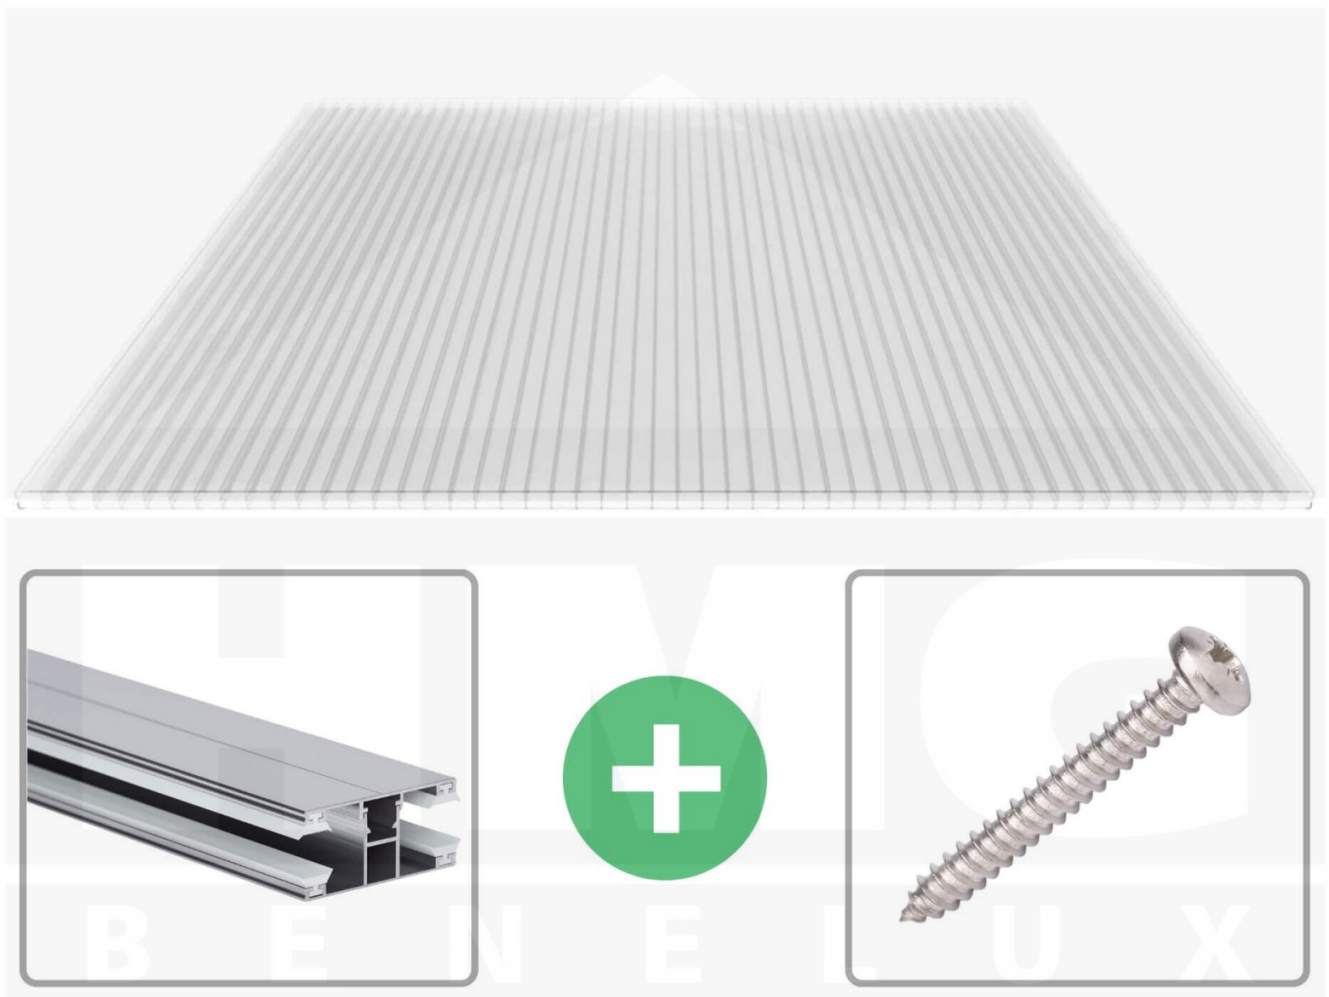

**Polycarbonaat kanaalplaat | 16 mm | Profiel DUO | Voordeelpakket |
Plaatbreedte 980 mm | Helder | Breedte 7,13 m | Lengte 3,50 m**

Artikelnr.: 70075DUK987035

Productinfo

Polycarbonaat kanaalplaten 16 mm

Deze 3-wandige kanaalplaat heeft een dikte van 16 mm en is ook onder de naam VLF-SDP16-PC bekend. Deze polycarbonaat kanaalplaat in de kleur glashelder, laat ca. 76% licht door en is verkrijgbaar in lengtes van 2 tot 7 m. De platen worden nauwkeurig op bestelling in de lengte op maat gezaagd. Berekend wordt de hele plaat, rest stukken worden meegestuurd. De plaatbreedte is 980 mm.

Producttoepassingen

Polycarbonaat kanaalplaten zijn aan een kant UV-bestendig, zeer helder, zeer goed bestand tegen normale weersinvloeden, enorm slag- en breukvast, vormstabiel, bestand tegen hoge temperaturen en moeilijk ontvlambaar. PC kanaalplaten worden in de bouw-, tuinbouw-, agrarische (beperkt omdat niet ammoniak bestendig) en de particuliere sector als dakbedekking voor hallen, kassen, stallen, schuurtjes, fietsenstallingen, terrasoverkappingen, veranda's en carports toegepast. Ook worden Polycarbonaat kanaalplaten verticaal voor wanden en afscheidingen toegepast.

Dekkende breedte

Eerste plaat met profiel = 1070 mm, elke volgende plaat met profiel + 1010 mm

Tussenmaten mogelijk door zelf smaller te zagen.

Montage profiel DUO

Het montage profiel DUO is een 60 mm breed profiel en bestaat uit aluminium, die door het schroef-systeem heel vast zit. Dit montage profiel is in de kleur blank aluminium in lengtes van 2,00 - 7,00 m voor 10 mm en 16 mm sterke kanaalplaten en massieve platen verkrijgbaar. De koppelprofielen bestaan uit 2 delen (onder- en bovenprofiel), de randprofielen uit 3 delen (onder- en bovenprofiel plus een randdeel om in te schuiven).