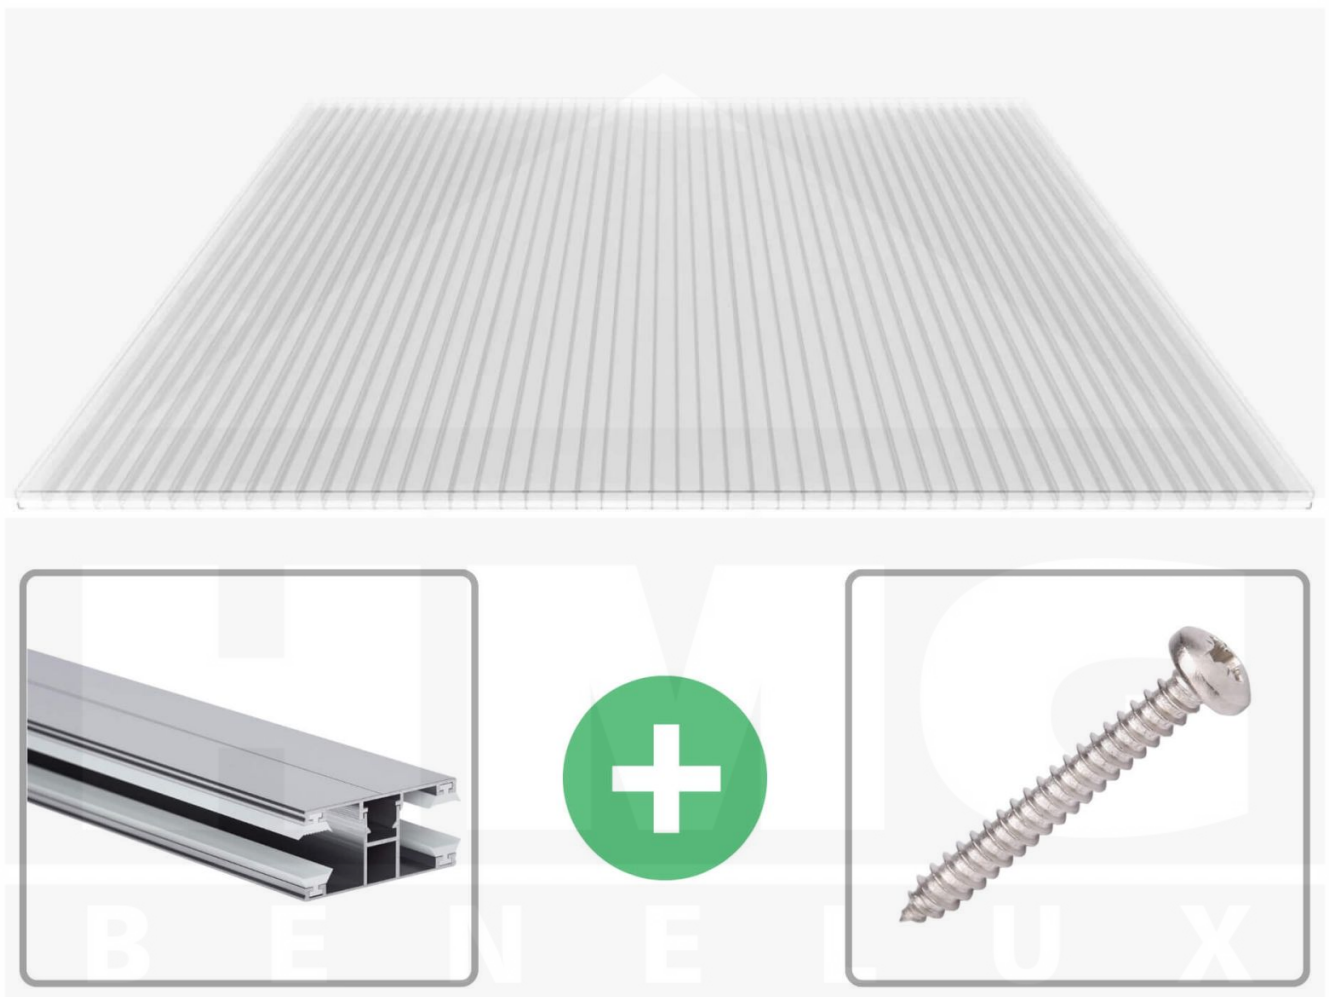

**Polycarbonaat kanaalplaat | 16 mm | Profiel DUO | Voordeelpakket |
Plaatbreedte 980 mm | Helder | Breedte 7,13 m | Lengte 4,00 m**

Artikelnr.: 70075DUK987040

Productinfo

Polycarbonaat kanaalplaten 16 mm

Deze 3-wandige kanaalplaat heeft een dikte van 16 mm en is ook onder de naam VLF-SDP16-PC bekend. Deze polycarbonaat kanaalplaat in de kleur glashelder, laat ca. 76% licht door en is verkrijgbaar in lengtes van 2 tot 7 m. De platen worden nauwkeurig op bestelling in de lengte op maat gezaagd. Berekend wordt de hele plaat, rest stukken worden meegestuurd. De plaatbreedte is 980 mm.

Producttoepassingen

Polycarbonaat kanaalplaten zijn aan een kant UV-bestendig, zeer helder, zeer goed bestand tegen normale weersinvloeden, enorm slag- en breukvast, vormstabiel, bestand tegen hoge temperaturen en moeilijk ontvlambaar. PC kanaalplaten worden in de bouw-, tuinbouw-, agrarische (beperkt omdat niet ammoniak bestendig) en de particuliere sector als dakbedekking voor hallen, kassen, stallen, schuurtjes, fietsenstallingen, terrasoverkappingen, veranda's en carports toegepast. Ook worden Polycarbonaat kanaalplaten verticaal voor wanden en afscheidingen toegepast.

Dekkende breedte

Eerste plaat met profiel = 1070 mm, elke volgende plaat met profiel + 1010 mm

Tussenmaten mogelijk door zelf smaller te zagen.

Montage profiel DUO

Het montage profiel DUO is een 60 mm breed profiel en bestaat uit aluminium, die door het schroef-systeem heel vast zit. Dit montage profiel is in de kleur blank aluminium in lengtes van 2,00 - 7,00 m voor 10 mm en 16 mm sterke kanaalplaten en massieve platen verkrijgbaar. De koppelprofielen bestaan uit 2 delen (onder- en bovenprofiel), de randprofielen uit 3 delen (onder- en bovenprofiel plus een randdeel om in te schuiven).