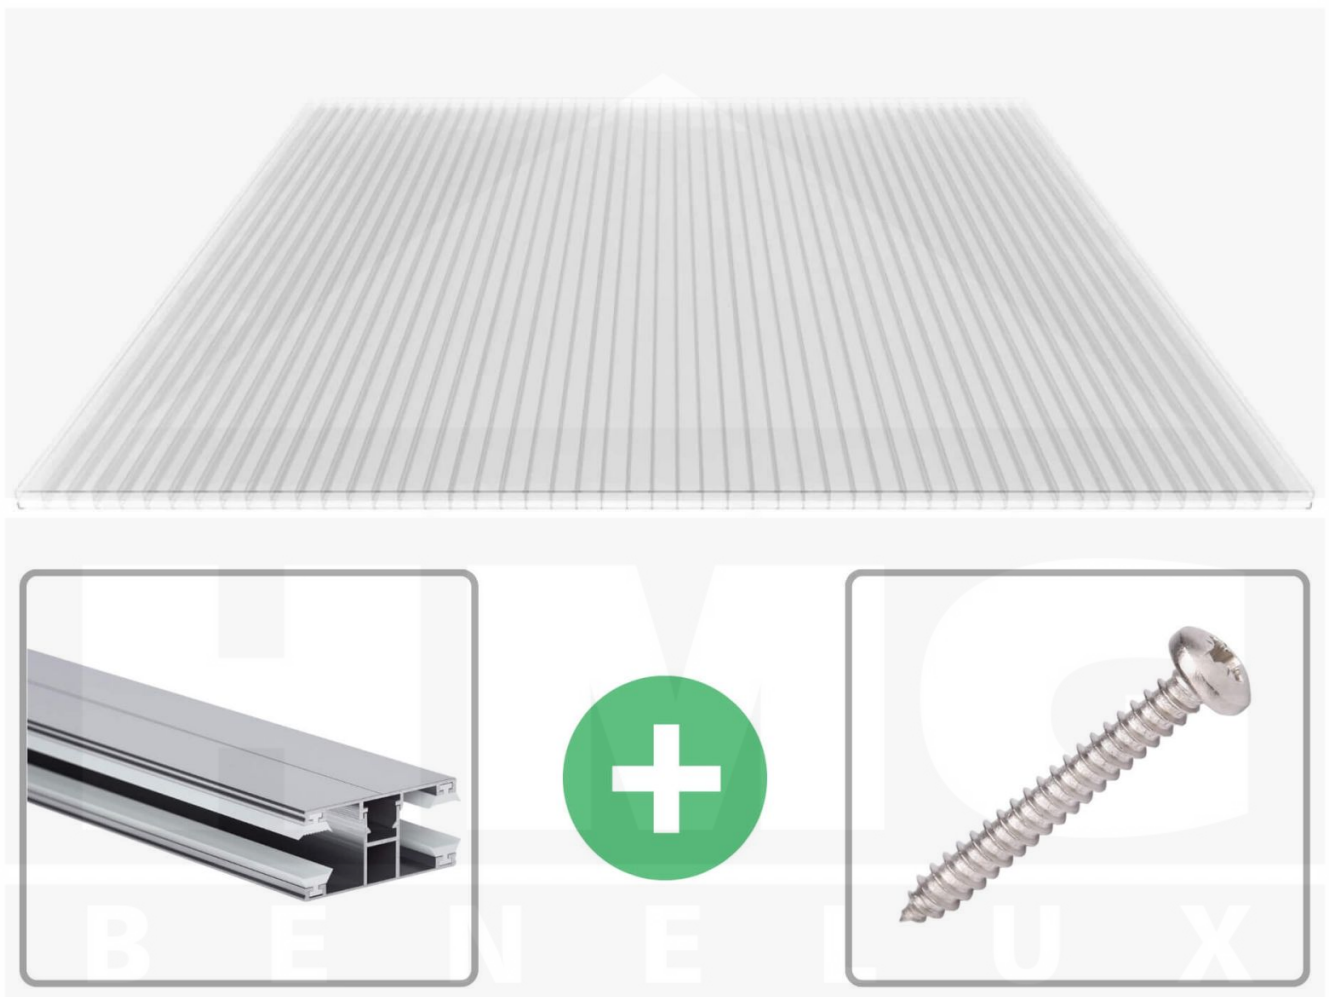

**Polycarbonaat kanaalplaat | 16 mm | Profiel DUO | Voordeelpakket |
Plaatbreedte 980 mm | Helder | Breedte 7,13 m | Lengte 4,50 m**

Artikelnr.: 70075DUK987045

Direct naar het artikel:

Scan deze barcode gewoon met uw mobiel en u komt direct aan naar het product met verdere informatie, afbeeldingen, video's, etc.

Productinfo

Polycarbonaat kanaalplaten 16 mm

Deze 3-wandige kanaalplaat heeft een dikte van 16 mm en is ook onder de naam VLF-SDP16-PC bekend. Deze polycarbonaat kanaalplaat in de kleur glashelder, laat ca. 76% licht door en is verkrijgbaar in lengtes van 2 tot 7 m. De platen worden nauwkeurig op bestelling in de lengte op maat gezaagd. Berekend wordt de hele plaat, rest stukken worden meegestuurd. De plaatbreedte is 980 mm.

Producttoepassingen

Polycarbonaat kanaalplaten zijn aan een kant UV-bestendig, zeer helder, zeer goed bestand tegen normale weersinvloeden, enorm slag- en breukvast, vormstabiel, bestand tegen hoge temperaturen en moeilijk ontvlambaar. PC kanaalplaten worden in de bouw-, tuinbouw-, agrarische (beperkt omdat niet ammoniak bestendig) en de particuliere sector als dakbedekking voor hallen, kassen, stallen, schuurtjes, fietsenstallingen, terrasoverkappingen, veranda's en carports toegepast. Ook worden Polycarbonaat kanaalplaten verticaal voor wanden en afscheidingen toegepast.

Dekkende breedte

Eerste plaat met profiel = 1070 mm, elke volgende plaat met profiel + 1010 mm

Tussenmaten mogelijk door zelf smaller te zagen.

Montage profiel DUO

Het montage profiel DUO is een 60 mm breed profiel en bestaat uit aluminium, die door het schroef-systeem heel vast zit. Dit montage profiel is in de kleur blank aluminium in lengtes van 2,00 - 7,00 m voor 10 mm en 16 mm sterke kanaalplaten en massieve platen verkrijgbaar. De koppelprofielen bestaan uit 2 delen (onder- en bovenprofiel), de randprofielen uit 3 delen (onder- en bovenprofiel plus een randdeel om in te schuiven).