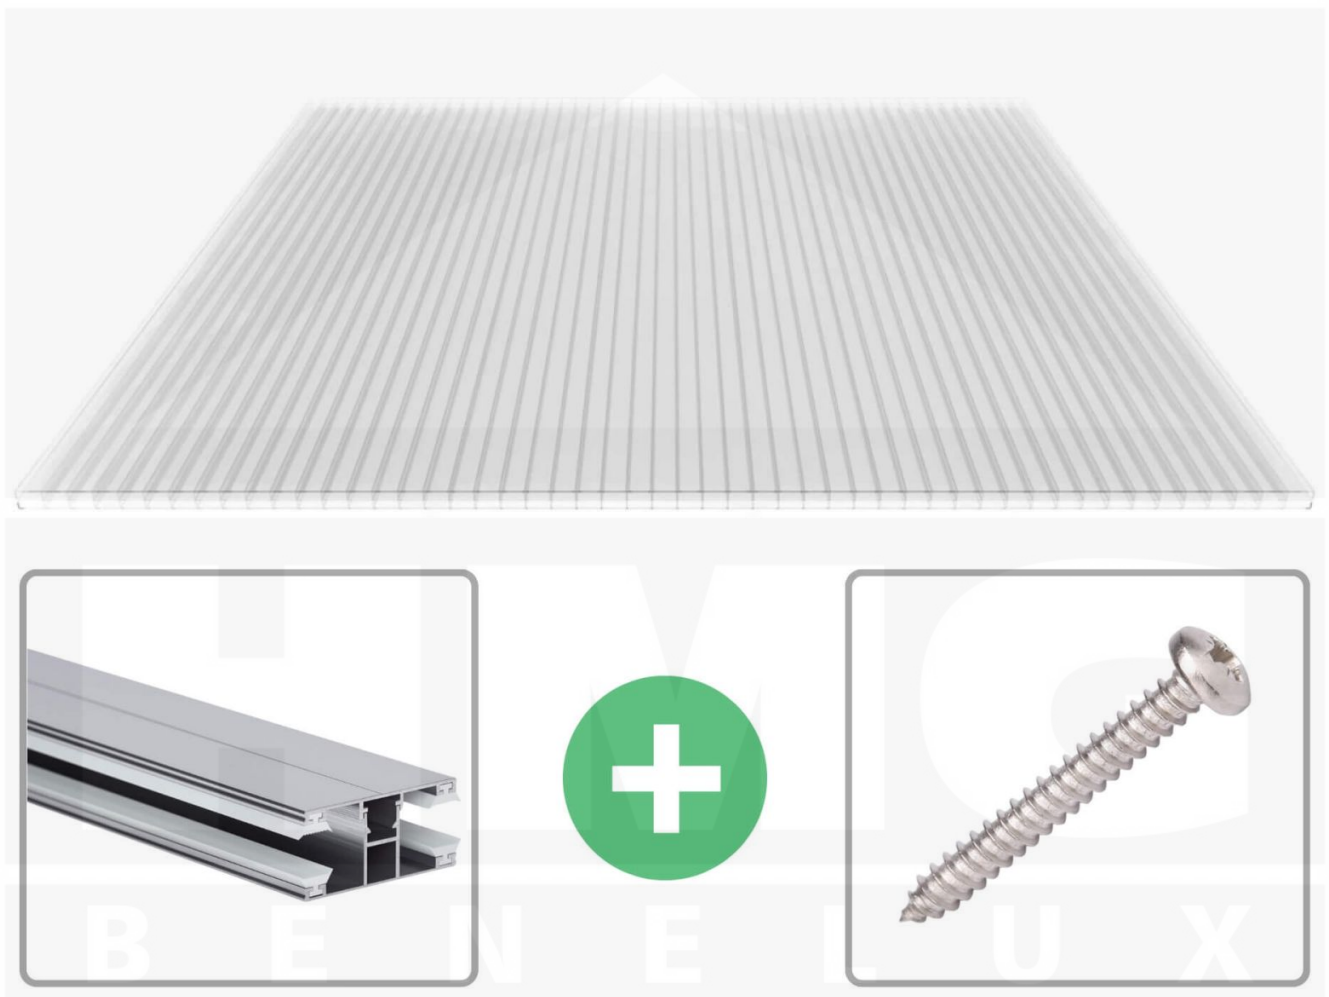

**Polycarbonaat kanaalplaat | 16 mm | Profiel DUO | Voordeelpakket |
Plaatbreedte 980 mm | Helder | Breedte 7,13 m | Lengte 5,00 m**

Artikelnr.: 70075DUK987050

Direct naar het artikel:

Scan deze barcode gewoon met uw mobiel en u komt direct aan naar het product met verdere informatie, afbeeldingen, video's, etc.

Productinfo

Polycarbonaat kanaalplaten 16 mm

Deze 3-wandige kanaalplaat heeft een dikte van 16 mm en is ook onder de naam VLF-SDP16-PC bekend. Deze polycarbonaat kanaalplaat in de kleur glashelder, laat ca. 76% licht door en is verkrijgbaar in lengtes van 2 tot 7 m. De platen worden nauwkeurig op bestelling in de lengte op maat gezaagd. Berekend wordt de hele plaat, rest stukken worden meegestuurd. De plaatbreedte is 980 mm.

Producttoepassingen

Polycarbonaat kanaalplaten zijn aan een kant UV-bestendig, zeer helder, zeer goed bestand tegen normale weersinvloeden, enorm slag- en breukvast, vormstabiel, bestand tegen hoge temperaturen en moeilijk ontvlambaar. PC kanaalplaten worden in de bouw-, tuinbouw-, agrarische (beperkt omdat niet ammoniak bestendig) en de particuliere sector als dakbedekking voor hallen, kassen, stallen, schuurtjes, fietsenstallingen, terrasoverkappingen, veranda's en carports toegepast. Ook worden Polycarbonaat kanaalplaten verticaal voor wanden en afscheidingen toegepast.

Dekkende breedte

Eerste plaat met profiel = 1070 mm, elke volgende plaat met profiel + 1010 mm

Tussenmaten mogelijk door zelf smaller te zagen.

Montage profiel DUO

Het montage profiel DUO is een 60 mm breed profiel en bestaat uit aluminium, die door het schroef-systeem heel vast zit. Dit montage profiel is in de kleur blank aluminium in lengtes van 2,00 - 7,00 m voor 10 mm en 16 mm sterke kanaalplaten en massieve platen verkrijgbaar. De koppelprofielen bestaan uit 2 delen (onder- en bovenprofiel), de randprofielen uit 3 delen (onder- en bovenprofiel plus een randdeel om in te schuiven).