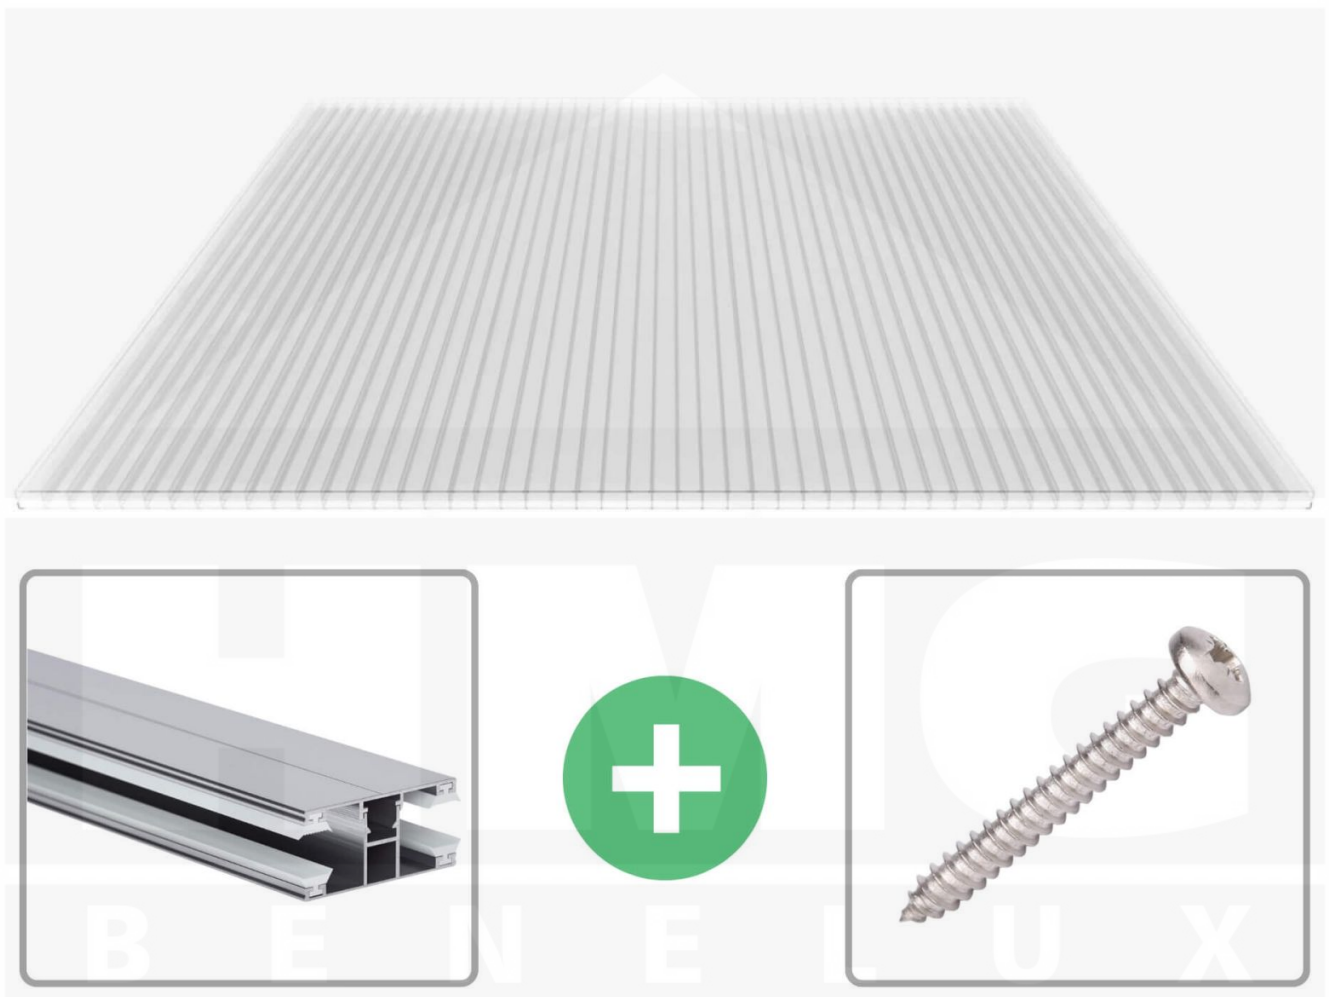

**Polycarbonaat kanaalplaat | 16 mm | Profiel DUO | Voordeelpakket |  
Plaatbreedte 980 mm | Helder | Breedte 8,14 m | Lengte 3,50 m**

Artikelnr.: 70075DUK988035

### Polycarbonaat kanaalplaten 16 mm

Deze 3-wandige kanaalplaat heeft een dikte van 16 mm en is ook onder de naam VLF-SDP16-PC bekend. Deze polycarbonaat kanaalplaat in de kleur glashelder, laat ca. 76% licht door en is verkrijgbaar in lengtes van 2 tot 7 m. De platen worden nauwkeurig op bestelling in de lengte op maat gezaagd. Berekend wordt de hele plaat, rest stukken worden meegestuurd. De plaatbreedte is 980 mm.

### Producttoepassingen

Polycarbonaat kanaalplaten zijn aan een kant UV-bestendig, zeer helder, zeer goed bestand tegen normale weersinvloeden, enorm slag- en breukvast, vormstabiel, bestand tegen hoge temperaturen en moeilijk ontvlambaar. PC kanaalplaten worden in de bouw-, tuinbouw-, agrarische (beperkt omdat niet ammoniak bestendig) en de particuliere sector als dakbedekking voor hallen, kassen, stallen, schuurtjes, fietsenstallingen, terrasoverkappingen, veranda's en carports toegepast. Ook worden Polycarbonaat kanaalplaten verticaal voor wanden en afscheidingen toegepast.

### Montage profiel DUO

Het montage profiel DUO is een 60 mm breed profiel en bestaat uit aluminium, die door het schroef-systeem heel vast zit. Dit montage profiel is in de kleur blank aluminium in lengtes van 2,00 - 7,00 m voor 10 mm en 16 mm sterke kanaalplaten en massieve platen verkrijgbaar. De koppelprofielen bestaan uit 2 delen (onder- en bovenprofiel), de randprofielen uit 3 delen (onder- en bovenprofiel plus een randdeel om in te schuiven).