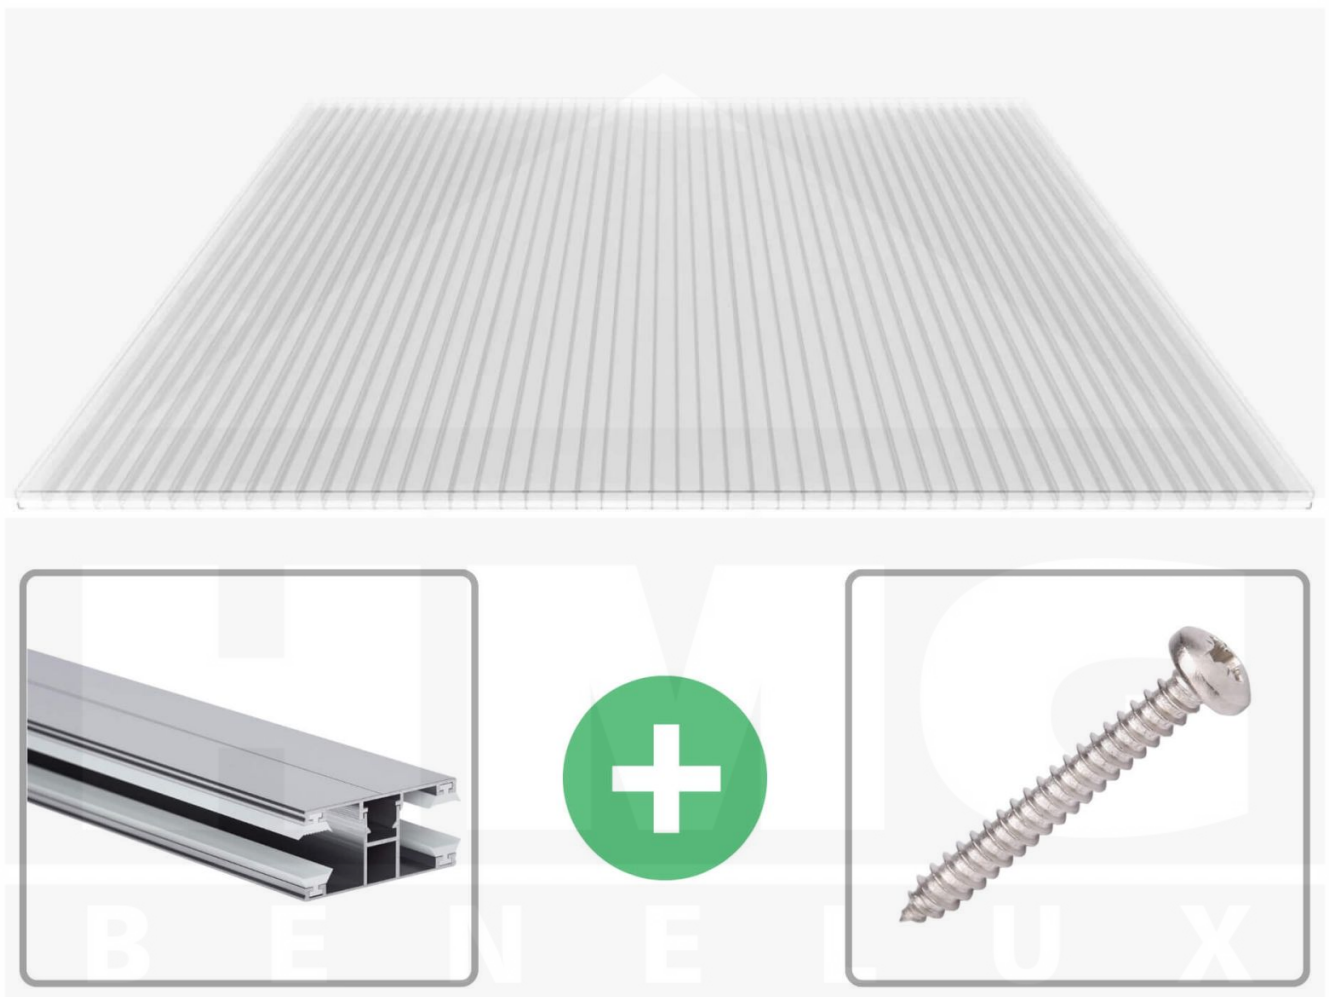

**Polycarbonaat kanaalplaat | 16 mm | Profiel DUO | Voordeelpakket |
Plaatbreedte 980 mm | Helder | Breedte 8,14 m | Lengte 5,00 m**

Artikelnr.: 70075DUK988050

Productinfo

Polycarbonaat kanaalplaten 16 mm

Deze 3-wandige kanaalplaat heeft een dikte van 16 mm en is ook onder de naam VLF-SDP16-PC bekend. Deze polycarbonaat kanaalplaat in de kleur glashelder, laat ca. 76% licht door en is verkrijgbaar in lengtes van 2 tot 7 m. De platen worden nauwkeurig op bestelling in de lengte op maat gezaagd. Berekend wordt de hele plaat, rest stukken worden meegestuurd. De plaatbreedte is 980 mm.

Producttoepassingen

Polycarbonaat kanaalplaten zijn aan een kant UV-bestendig, zeer helder, zeer goed bestand tegen normale weersinvloeden, enorm slag- en breukvast, vormstabiel, bestand tegen hoge temperaturen en moeilijk ontvlambaar. PC kanaalplaten worden in de bouw-, tuinbouw-, agrarische (beperkt omdat niet ammoniak bestendig) en de particuliere sector als dakbedekking voor hallen, kassen, stallen, schuurtjes, fietsenstallingen, terrasoverkappingen, veranda's en carports toegepast. Ook worden Polycarbonaat kanaalplaten verticaal voor wanden en afscheidingen toegepast.

Dekkende breedte

Eerste plaat met profiel = 1070 mm, elke volgende plaat met profiel + 1010 mm

Tussenmaten mogelijk door zelf smaller te zagen.

Montage profiel DUO

Het montage profiel DUO is een 60 mm breed profiel en bestaat uit aluminium, die door het schroef-systeem heel vast zit. Dit montage profiel is in de kleur blank aluminium in lengtes van 2,00 - 7,00 m voor 10 mm en 16 mm sterke kanaalplaten en massieve platen verkrijgbaar. De koppelprofielen bestaan uit 2 delen (onder- en bovenprofiel), de randprofielen uit 3 delen (onder- en bovenprofiel plus een randdeel om in te schuiven).