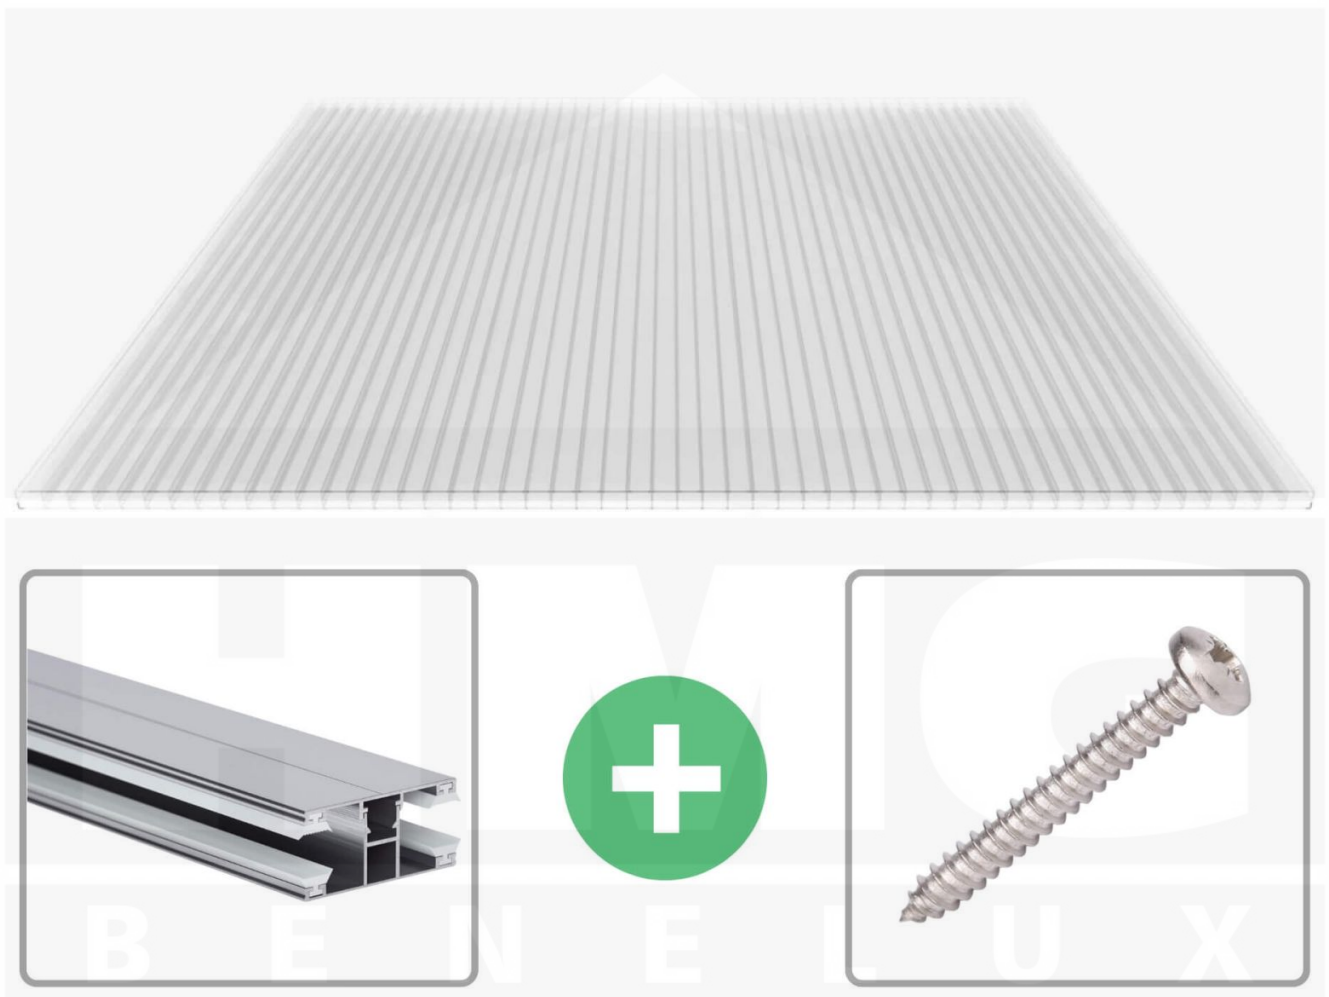

**Polycarbonaat kanaalplaat | 16 mm | Profiel DUO | Voordeelpakket |
Plaatbreedte 980 mm | Helder | Breedte 9,15 m | Lengte 3,50 m**

Artikelnr.: 70075DUK989035

Productinfo

Polycarbonaat kanaalplaten 16 mm

Deze 3-wandige kanaalplaat heeft een dikte van 16 mm en is ook onder de naam VLF-SDP16-PC bekend. Deze polycarbonaat kanaalplaat in de kleur glashelder, laat ca. 76% licht door en is verkrijgbaar in lengtes van 2 tot 7 m. De platen worden nauwkeurig op bestelling in de lengte op maat gezaagd. Berekend wordt de hele plaat, rest stukken worden meegestuurd. De plaatbreedte is 980 mm.

Producttoepassingen

Polycarbonaat kanaalplaten zijn aan een kant UV-bestendig, zeer helder, zeer goed bestand tegen normale weersinvloeden, enorm slag- en breukvast, vormstabiel, bestand tegen hoge temperaturen en moeilijk ontvlambaar. PC kanaalplaten worden in de bouw-, tuinbouw-, agrarische (beperkt omdat niet ammoniak bestendig) en de particuliere sector als dakbedekking voor hallen, kassen, stallen, schuurtjes, fietsenstallingen, terrasoverkappingen, veranda's en carports toegepast. Ook worden Polycarbonaat kanaalplaten verticaal voor wanden en afscheidingen toegepast.

Dekkende breedte

Eerste plaat met profiel = 1070 mm, elke volgende plaat met profiel + 1010 mm

Tussenmaten mogelijk door zelf smaller te zagen.

Montage profiel DUO

Het montage profiel DUO is een 60 mm breed profiel en bestaat uit aluminium, die door het schroef-systeem heel vast zit. Dit montage profiel is in de kleur blank aluminium in lengtes van 2,00 - 7,00 m voor 10 mm en 16 mm sterke kanaalplaten en massieve platen verkrijgbaar. De koppelprofielen bestaan uit 2 delen (onder- en bovenprofiel), de randprofielen uit 3 delen (onder- en bovenprofiel plus een randdeel om in te schuiven).