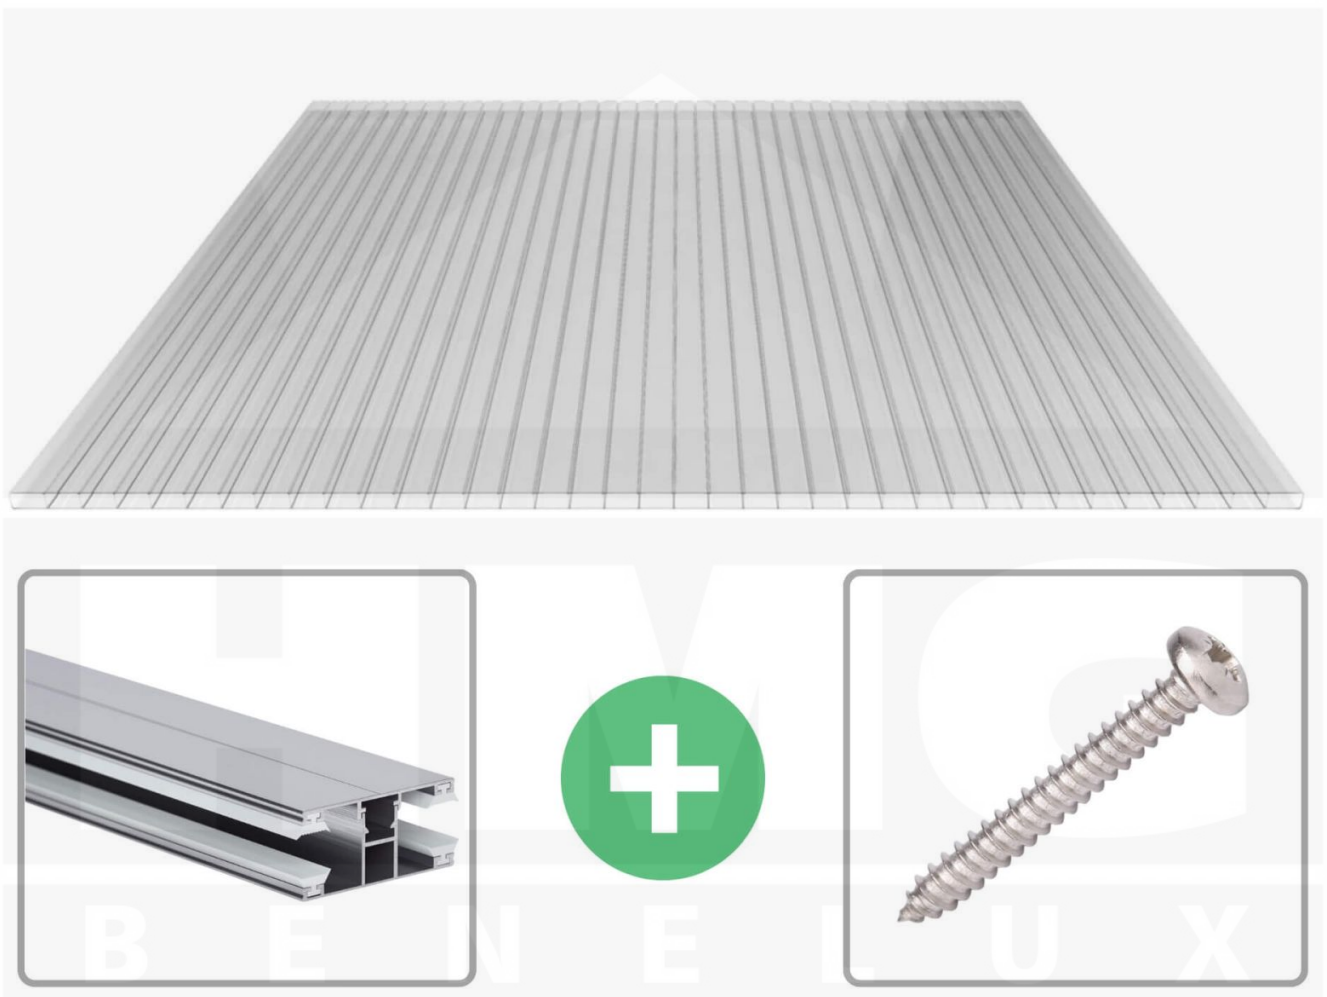

Acrylaat kanaalplaat | 16 mm | Profiel DUO | Voordeelpakket | Plaatbreedte 1200 mm | Helder | Breedte 3,75 m | Lengte 2,00 m

Artikelnr.: 70075DUKA123020

Direct naar het artikel:

Scan deze barcode gewoon met uw mobiel en u komt direct aan naar het product met verdere informatie, afbeeldingen, video's, etc.

Productinfo

VLF Acrylaat kanaalplaat | 16 mm | Profiel DUO | Voordeelpakket – De ideale oplossing voor isolerende & lichtdoorlatende dakbedekking

Bent u op zoek naar een duurzame, weerbestendige kanaalplaat voor uw dak of muur? Deze Acrylaat kanaalplaat met **2-wandig structuur** combineert hoge stabiliteit, uitstekende thermische isolatie en geharmoniseerde lichttransmissie - ideaal voor energie-efficiënte en duurzame dakbedekking.

Zonder een duurzame kanaalplaat kan een dak snel warmte verliezen en door het weer worden aangetast. Deze kanaalplaat is speciaal ontwikkeld voor een **robuuste en duurzame oplossing voor lichtdoorlatende, thermisch isolerende dakbedekking**. Het overtuigt door eenvoudige verwerking, hoge weerstand en een UV-bestendig oppervlak.

Gemaakt van **Acrylaat** met een **materiaaldikte van 16 mm**, biedt het een robuuste dakoplossing. De **plaatbreedte van 1200 mm** maakt een snelle en efficiënte montage mogelijk. De **Helder** variant zorgt voor optimale lichtomstandigheden en past harmonieus in uw omgeving, terwijl de **kamerbreedte van 32 mm** voor extra stabiliteit en thermische isolatie zorgt.