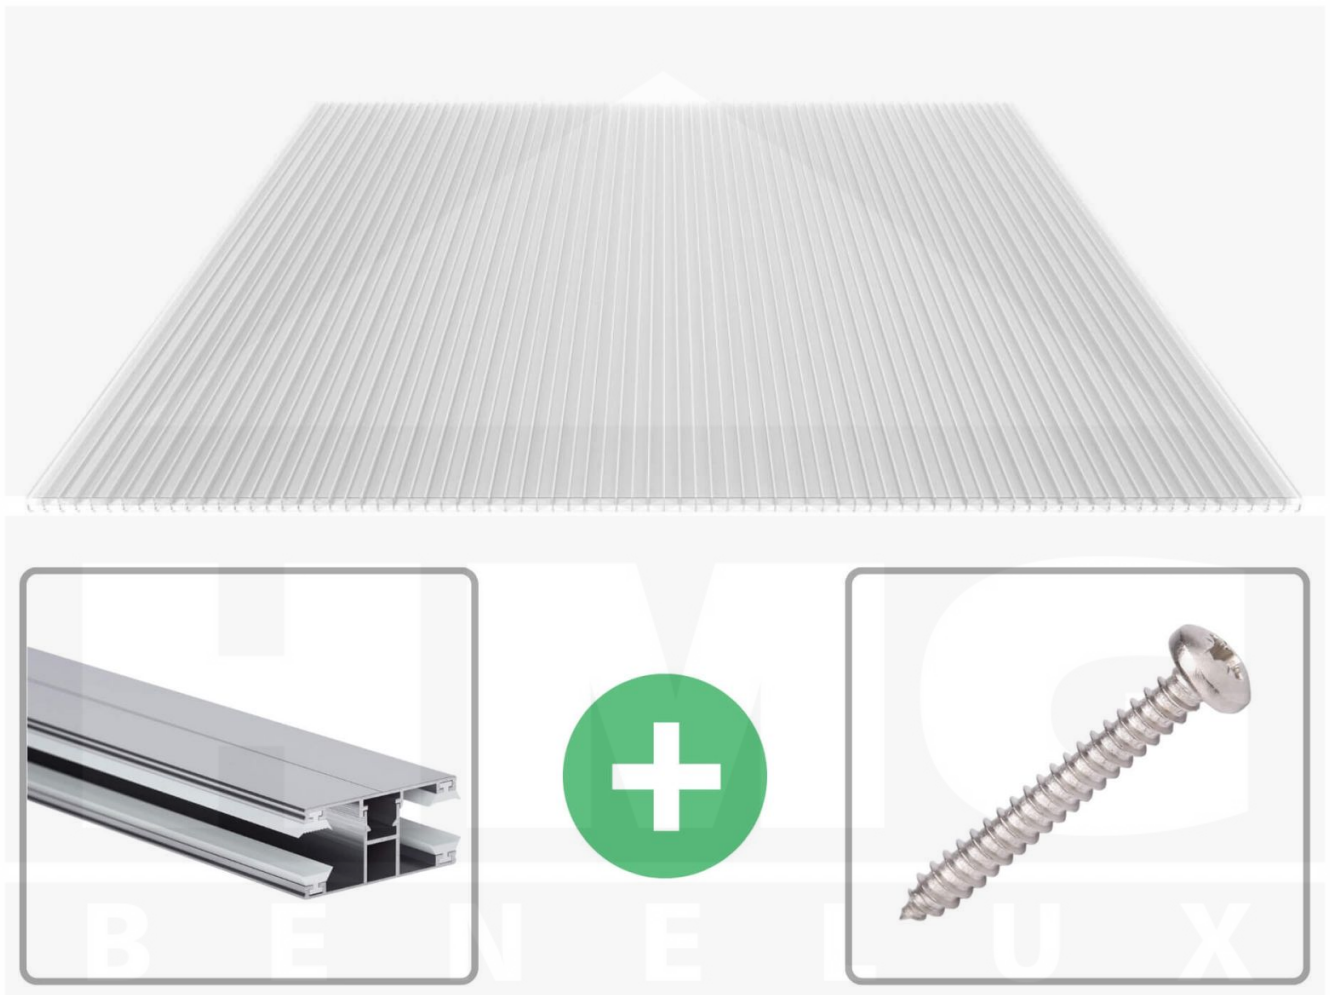

**Polycarbonaat kanaalplaat | 16 mm | Profiel DUO | Voordeelpakket |  
Plaatbreedte 1200 mm | Helder | Extra sterk | Breedte 3,75 m | Lengte 2,00 m**

Artikelnr.: 70075DUKX123020

**Direct naar het artikel:**

### SALUX Polycarbonaat kanaalplaat | 16 mm | Profiel DUO | Voordeelpakket – De ideale oplossing voor isolerende & lichtdoorlatende dakbedekking

Bent u op zoek naar een duurzame, weerbestendige kanaalplaat voor uw dak of muur? Deze Polycarbonaat kanaalplaat met **5-X-wandig structuur** combineert hoge stabiliteit, uitstekende thermische isolatie en geharmoniseerde lichttransmissie - ideaal voor energie-efficiënte en duurzame dakbedekking.

Zonder een duurzame kanaalplaat kan een dak snel warmte verliezen en door het weer worden aangetast. Deze kanaalplaat is speciaal ontwikkeld voor een **robuuste en duurzame oplossing voor lichtdoorlatende, thermisch isolerende dakbedekking**. Het overtuigt door eenvoudige verwerking, hoge weerstand en een UV-bestendig oppervlak.

Gemaakt van **Polycarbonaat** met een **materiaaldikte van 16 mm**, biedt het een robuuste dakoplossing. De **plaatbreedte van 1200 mm** maakt een snelle en efficiënte montage mogelijk. De **Helder** variant zorgt voor optimale lichtomstandigheden en past harmonieus in uw omgeving, terwijl de **kamerbreedte van 11,5 mm** voor extra stabiliteit en thermische isolatie zorgt.