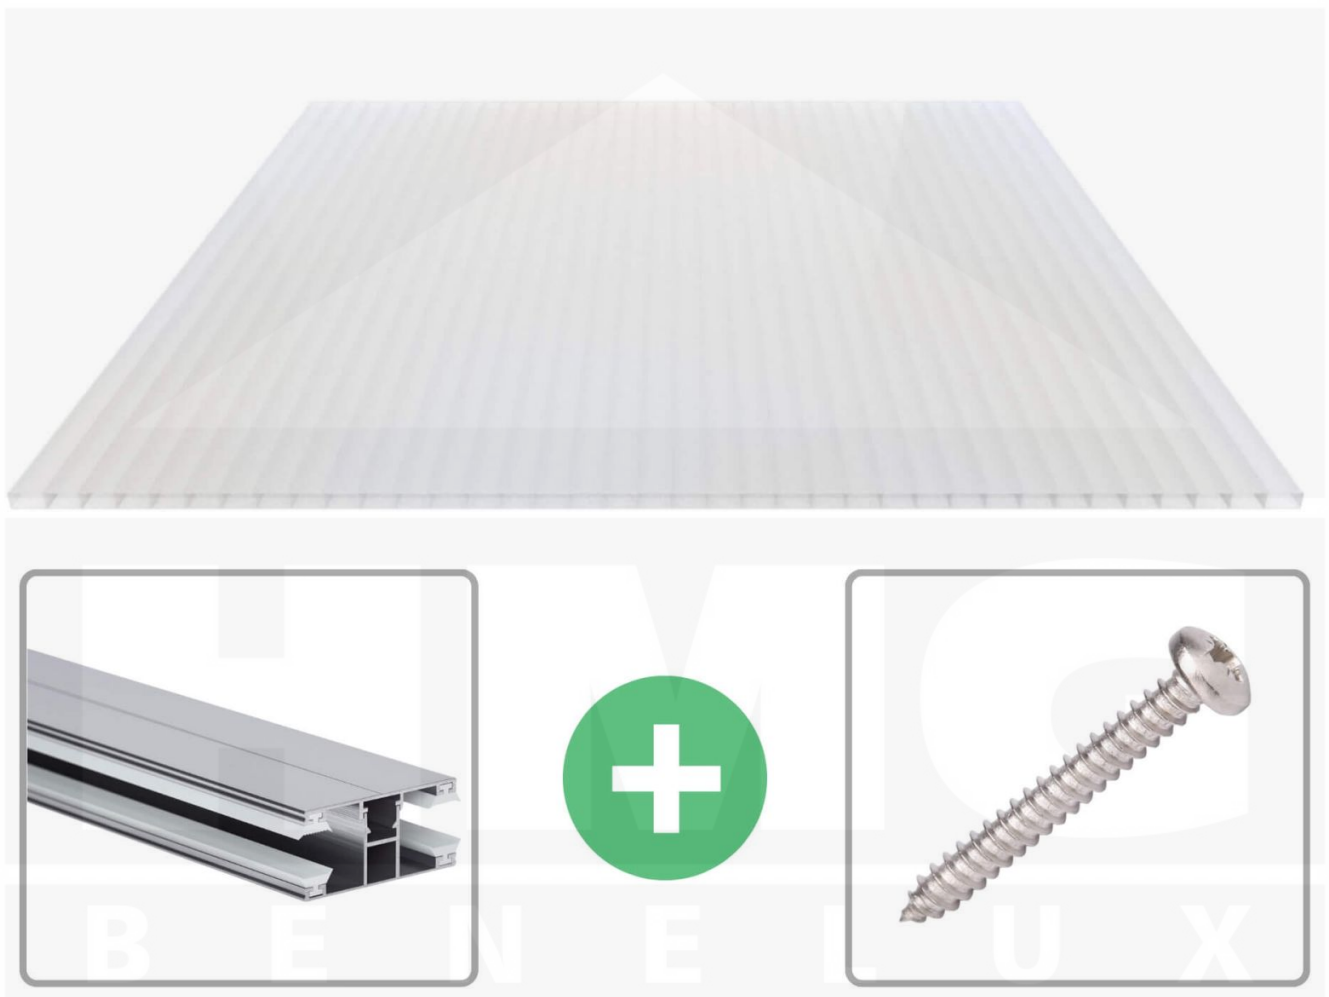

Acrylaat kanaalplaat | 16 mm | Profiel DUO | Voordeelpakket | Plaatbreedte 1200 mm | Opaal wit | Breedte 3,75 m | Lengte 2,00 m

Artikelnr.: 70075DUOA123020

Direct naar het artikel:

Scan deze barcode gewoon met uw mobiel en u komt direct aan naar het product met verdere informatie, afbeeldingen, video's, etc.

Productinfo

VLF Acrylaat kanaalplaat | 16 mm | Profiel DUO | Voordeelpakket – De ideale oplossing voor isolerende & lichtdoorlatende dakbedekking

Bent u op zoek naar een duurzame, weerbestendige kanaalplaat voor uw dak of muur? Deze Acrylaat kanaalplaat met **2-wandig structuur** combineert hoge stabiliteit, uitstekende thermische isolatie en geharmoniseerde lichttransmissie - ideaal voor energie-efficiënte en duurzame dakbedekking.

Zonder een duurzame kanaalplaat kan een dak snel warmte verliezen en door het weer worden aangetast. Deze kanaalplaat is speciaal ontwikkeld voor een **robuuste en duurzame oplossing voor lichtdoorlatende, thermisch isolerende dakbedekking**. Het overtuigt door eenvoudige verwerking, hoge weerstand en een UV-bestendig oppervlak.

Gemaakt van **Acrylaat** met een **materiaaldikte van 16 mm**, biedt het een robuuste dakoplossing. De **plaatbreedte van 1200 mm** maakt een snelle en efficiënte montage mogelijk. De **Opaal wit** variant zorgt voor optimale lichtomstandigheden en past harmonieus in uw omgeving, terwijl de **kamerbreedte van 32 mm** voor extra stabiliteit en thermische isolatie zorgt.