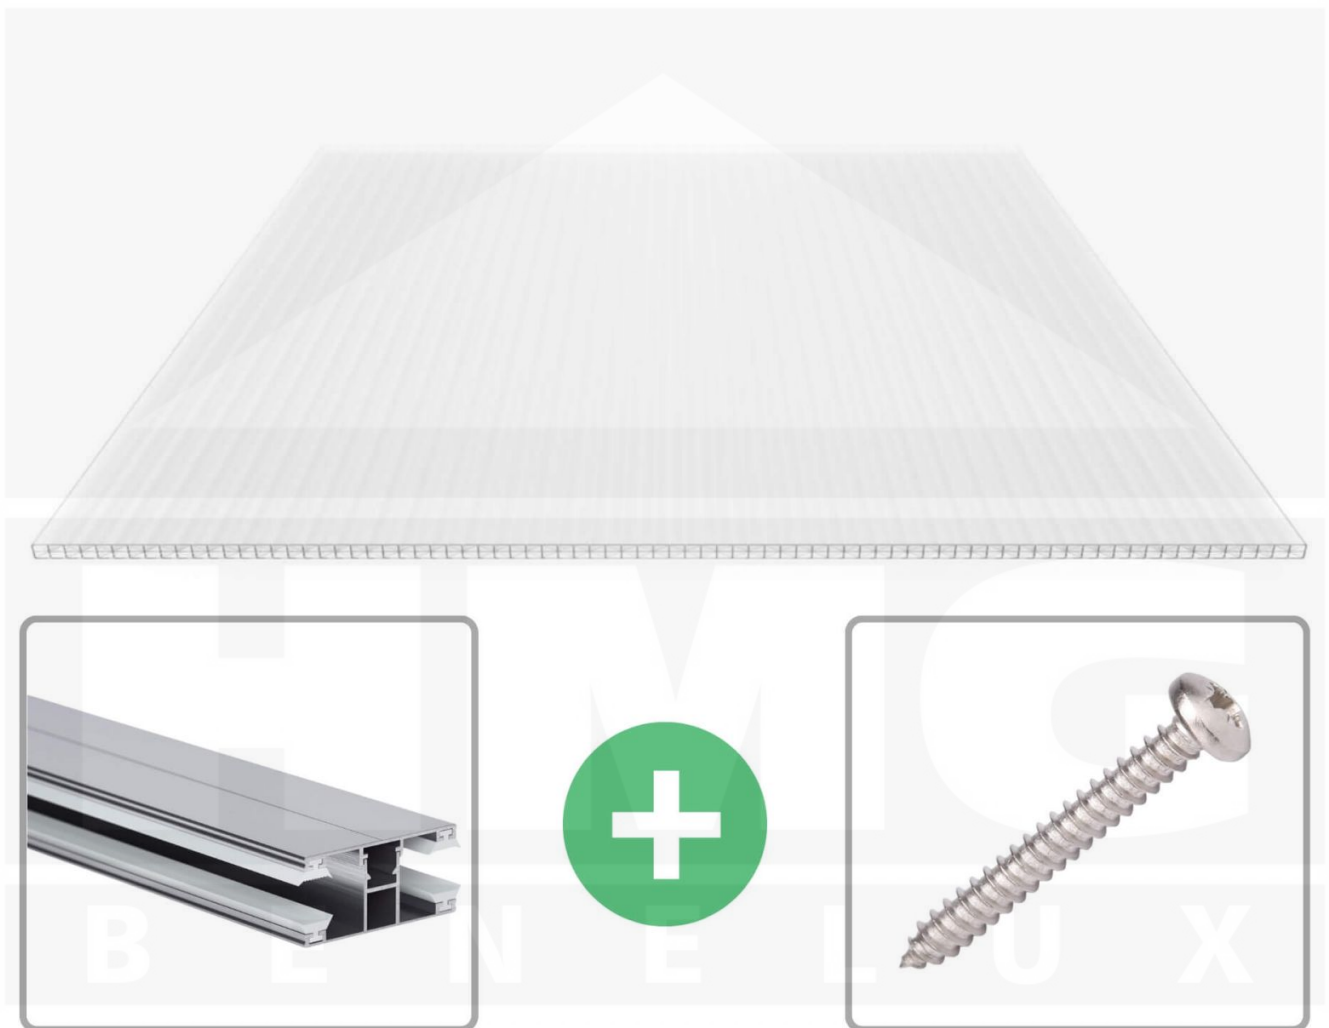

**Polycarbonaat kanaalplaat | 16 mm | Profiel DUO | Voordeelpakket |
Plaatbreedte 1200 mm | Opaal wit | Extra sterk | Breedte 3,75 m | Lengte 2,00
m**

Artikelnr.: 70075DUOX123020

Direct naar het artikel:

Scan deze barcode gewoon met uw mobiel en u komt direct aan naar het product met verdere informatie, afbeeldingen, video's, etc.

Productinfo

SALUX Polycarbonaat kanaalplaat | 16 mm | Profiel DUO | Voordeelpakket – De ideale oplossing voor isolerende & lichtdoorlatende dakbedekking

Bent u op zoek naar een duurzame, weerbestendige kanaalplaat voor uw dak of muur? Deze Polycarbonaat kanaalplaat met **5-X-wandig structuur** combineert hoge stabiliteit, uitstekende thermische isolatie en geharmoniseerde lichttransmissie - ideaal voor energie-efficiënte en duurzame dakbedekking.

Gemaakt van **Polycarbonaat** met een **materiaaldikte van 16 mm**, biedt het een robuuste dakoplossing. De **plaatbreedte van 1200 mm** maakt een snelle en efficiënte montage mogelijk. De **Opaal wit** variant zorgt voor optimale lichtomstandigheden en past harmonieus in uw omgeving, terwijl de **kamerbreedte van 11,5 mm** voor extra stabiliteit en thermische isolatie zorgt.