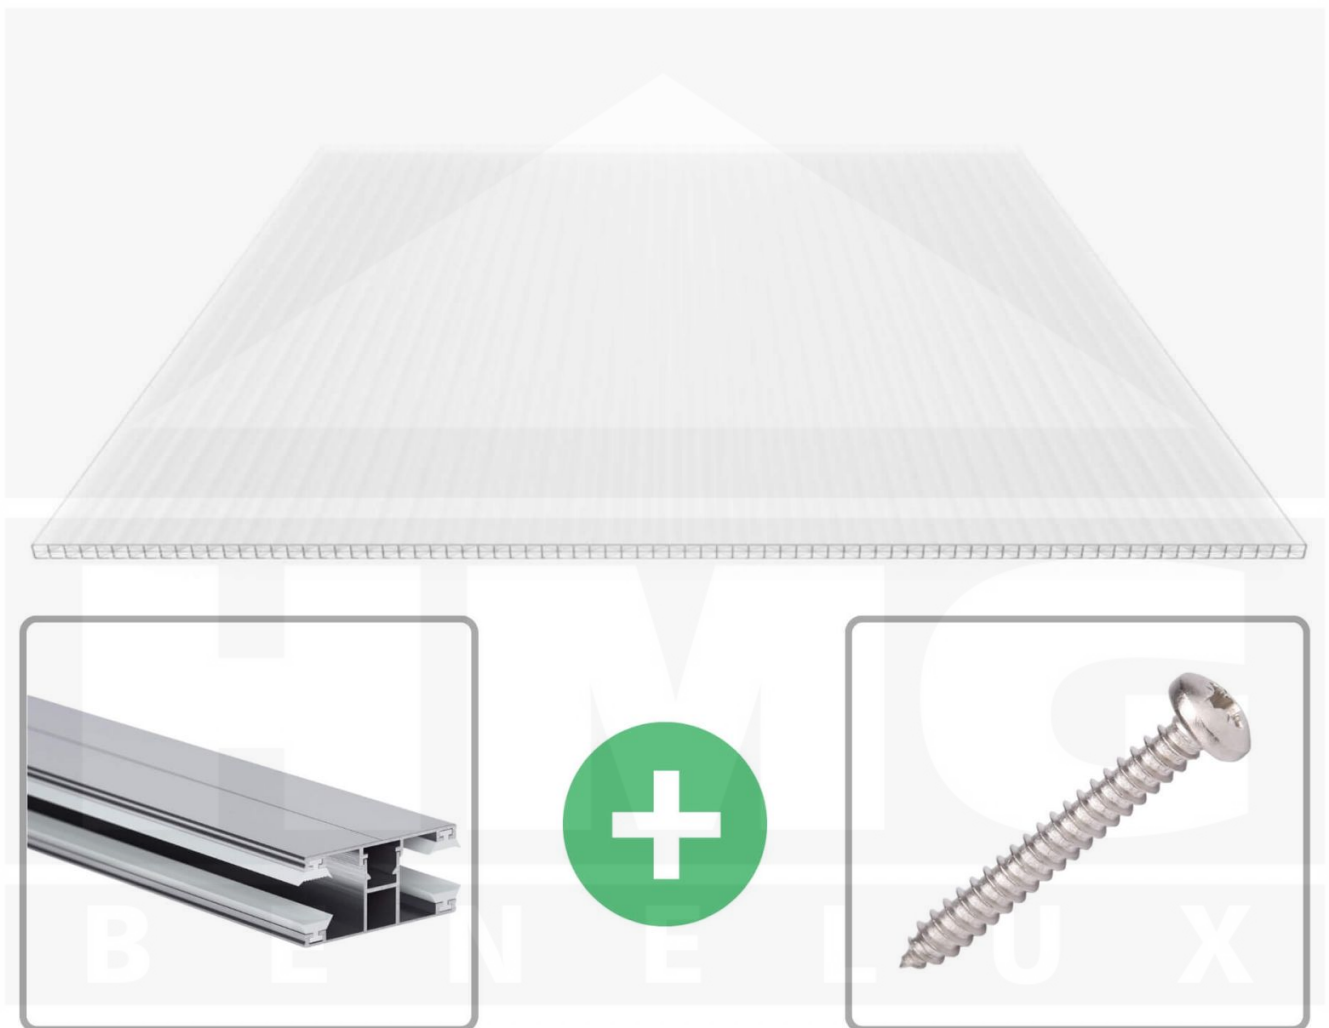

**Polycarbonaat kanaalplaat | 16 mm | Profiel DUO | Voordeelpakket |  
Plaatbreedte 980 mm | Opaal wit | Extra sterk | Breedte 3,09 m | Lengte 4,50  
m**

Artikelnr.: 70075DUOX983045

**Direct naar het artikel:**

### Polycarbonaat kanaalplaten 16 mm

Deze X-structuur plaat heeft een dikte van 16 mm en is ook onder de naam VLF-SDP16-PCX bekend. Deze polycarbonaat kanaalplaat in de kleur opaal wit, laat ca. 45% licht door en is verkrijgbaar in lengtes van 2 tot 7 m. De platen worden nauwkeurig op bestelling in de lengte op maat gezaagd. Berekend wordt de hele plaat, rest stukken worden meegestuurd. De plaatbreedte is 980 mm.

### Producttoepassingen

Polycarbonaat kanaalplaten zijn aan een kant UV-bestendig, zeer helder, zeer goed bestand tegen normale weersinvloeden, enorm slag- en breukvast, vormstabiel, bestand tegen hoge temperaturen en moeilijk ontvlambaar. PC kanaalplaten worden in de bouw-, tuinbouw-, agrarische (beperkt omdat niet ammoniak bestendig) en de particuliere sector als dakbedekking voor hallen, kassen, stallen, schuurtjes, fietsenstallingen, terrasoverkappingen, veranda's en carports toegepast. Ook worden Polycarbonaat kanaalplaten verticaal voor wanden en afscheidingen toegepast.

### Montage profiel DUO

Het montage profiel DUO is een 60 mm breed profiel en bestaat uit aluminium, die door het schroef-systeem heel vast zit. Dit montage profiel is in de kleur blank aluminium in lengtes van 2,00 - 7,00 m voor 10 mm en 16 mm sterke kanaalplaten en massieve platen verkrijgbaar. De koppelprofielen bestaan uit 2 delen (onder- en bovenprofiel), de randprofielen uit 3 delen (onder- en bovenprofiel plus een randdeel om in te schuiven).