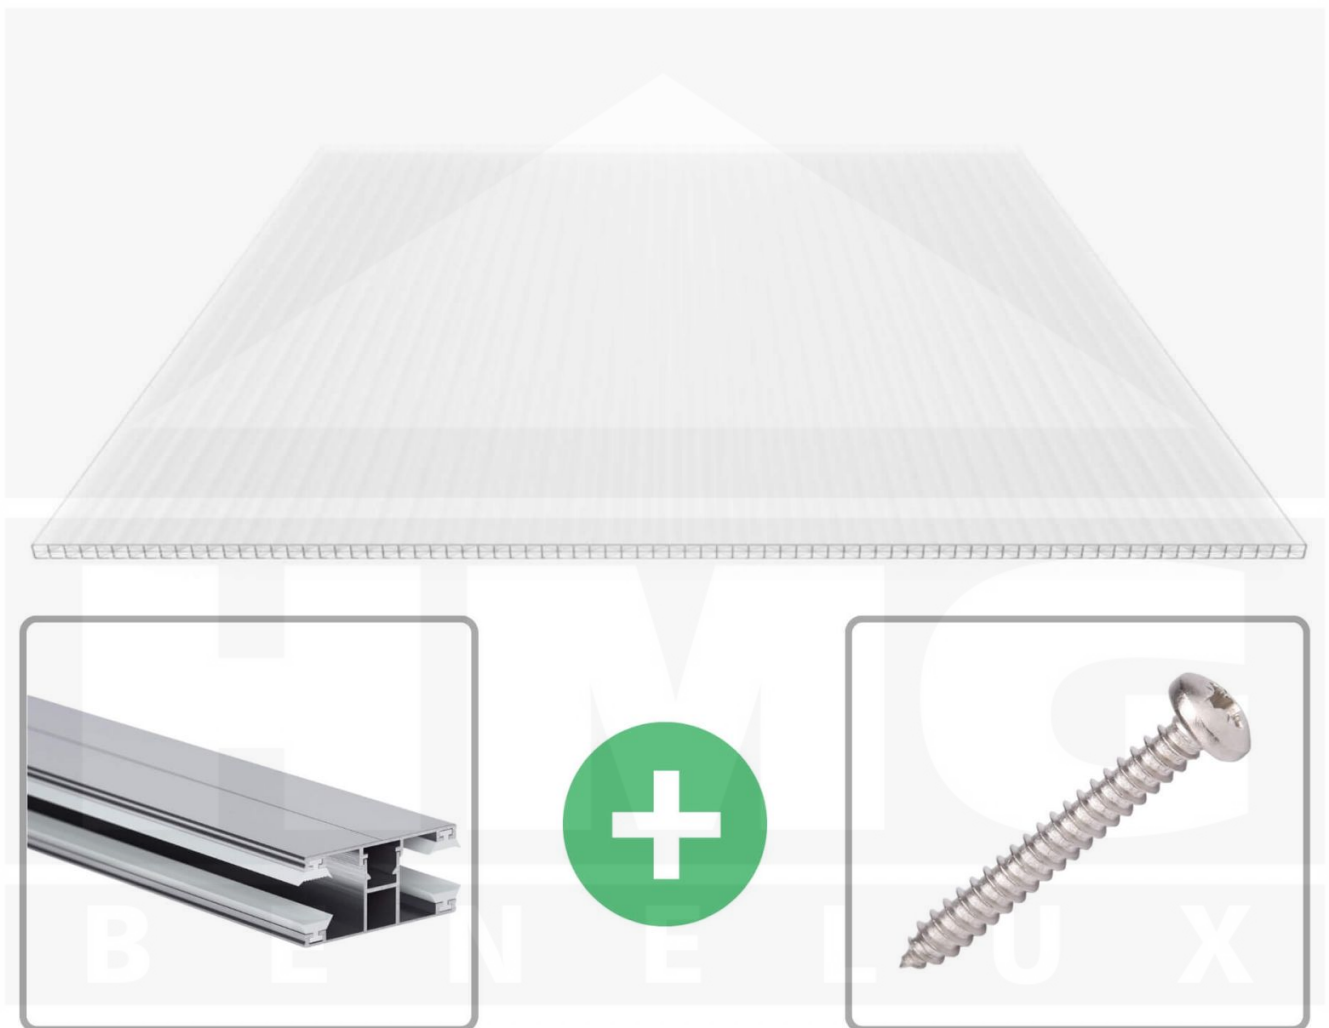

**Polycarbonaat kanaalplaat | 16 mm | Profiel DUO | Voordeelpakket |
Plaatbreedte 980 mm | Opaal wit | Extra sterk | Breedte 4,10 m | Lengte 4,00
m**

Artikelnr.: 70075DUOX984040

Productinfo

Polycarbonaat kanaalplaten 16 mm

Deze X-structuur plaat heeft een dikte van 16 mm en is ook onder de naam VLF-SDP16-PCX bekend. Deze polycarbonaat kanaalplaat in de kleur opaal wit, laat ca. 45% licht door en is verkrijgbaar in lengtes van 2 tot 7 m. De platen worden nauwkeurig op bestelling in de lengte op maat gezaagd. Berekend wordt de hele plaat, rest stukken worden meegestuurd. De plaatbreedte is 980 mm.

Producttoepassingen

Polycarbonaat kanaalplaten zijn aan een kant UV-bestendig, zeer helder, zeer goed bestand tegen normale weersinvloeden, enorm slag- en breukvast, vormstabiel, bestand tegen hoge temperaturen en moeilijk ontvlambaar. PC kanaalplaten worden in de bouw-, tuinbouw-, agrarische (beperkt omdat niet ammoniak bestendig) en de particuliere sector als dakbedekking voor hallen, kassen, stallen, schuurtjes, fietsenstallingen, terrasoverkappingen, veranda's en carports toegepast. Ook worden Polycarbonaat kanaalplaten verticaal voor wanden en afscheidingen toegepast.

Dekkende breedte

Eerste plaat met profiel = 1070 mm, elke volgende plaat met profiel + 1010 mm

Tussenmaten mogelijk door zelf smaller te zagen.

Montage profiel DUO

Het montage profiel DUO is een 60 mm breed profiel en bestaat uit aluminium, die door het schroef-systeem heel vast zit. Dit montage profiel is in de kleur blank aluminium in lengtes van 2,00 - 7,00 m voor 10 mm en 16 mm sterke kanaalplaten en massieve platen verkrijgbaar. De koppelprofielen bestaan uit 2 delen (onder- en bovenprofiel), de randprofielen uit 3 delen (onder- en bovenprofiel plus een randdeel om in te schuiven).