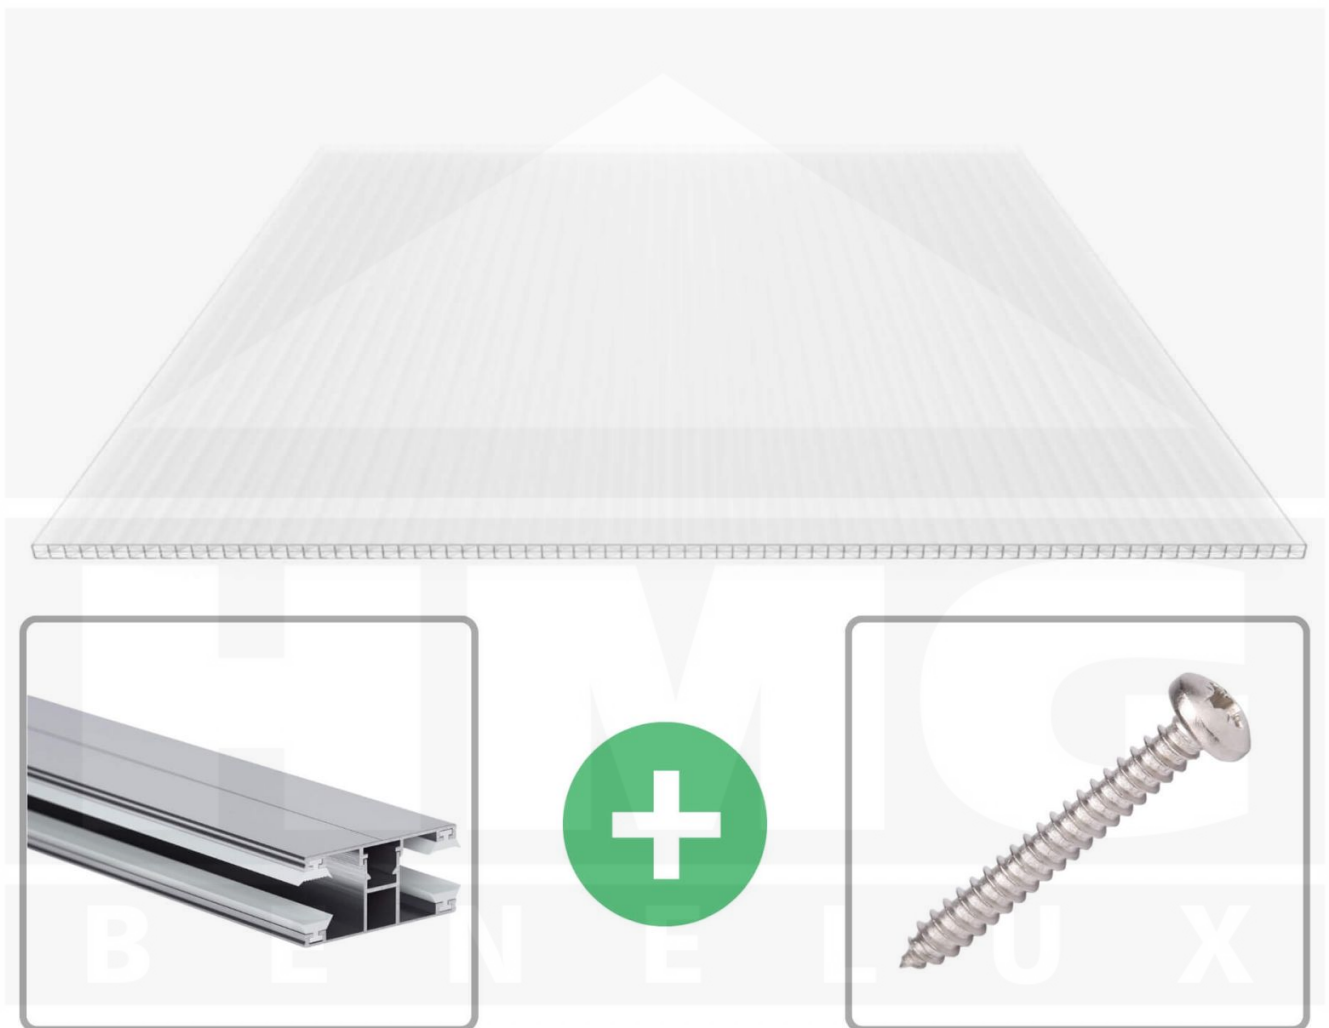

**Polycarbonaat kanaalplaat | 16 mm | Profiel DUO | Voordeelpakket |
Plaatbreedte 980 mm | Opaal wit | Extra sterk | Breedte 5,11 m | Lengte 2,50
m**

Artikelnr.: 70075DUOX985025

Productinfo

Polycarbonaat kanaalplaten 16 mm

Deze X-structuur plaat heeft een dikte van 16 mm en is ook onder de naam VLF-SDP16-PCX bekend. Deze polycarbonaat kanaalplaat in de kleur opaal wit, laat ca. 45% licht door en is verkrijgbaar in lengtes van 2 tot 7 m. De platen worden nauwkeurig op bestelling in de lengte op maat gezaagd. Berekend wordt de hele plaat, rest stukken worden meegestuurd. De plaatbreedte is 980 mm.

Producttoepassingen

Polycarbonaat kanaalplaten zijn aan een kant UV-bestendig, zeer helder, zeer goed bestand tegen normale weersinvloeden, enorm slag- en breukvast, vormstabiel, bestand tegen hoge temperaturen en moeilijk ontvlambaar. PC kanaalplaten worden in de bouw-, tuinbouw-, agrarische (beperkt omdat niet ammoniak bestendig) en de particuliere sector als dakbedekking voor hallen, kassen, stallen, schuurtjes, fietsenstallingen, terrasoverkappingen, veranda's en carports toegepast. Ook worden Polycarbonaat kanaalplaten verticaal voor wanden en afscheidingen toegepast.

Dekkende breedte

Eerste plaat met profiel = 1070 mm, elke volgende plaat met profiel + 1010 mm

Tussenmaten mogelijk door zelf smaller te zagen.

Montage profiel DUO

Het montage profiel DUO is een 60 mm breed profiel en bestaat uit aluminium, die door het schroef-systeem heel vast zit. Dit montage profiel is in de kleur blank aluminium in lengtes van 2,00 - 7,00 m voor 10 mm en 16 mm sterke kanaalplaten en massieve platen verkrijgbaar. De koppelprofielen bestaan uit 2 delen (onder- en bovenprofiel), de randprofielen uit 3 delen (onder- en bovenprofiel plus een randdeel om in te schuiven).