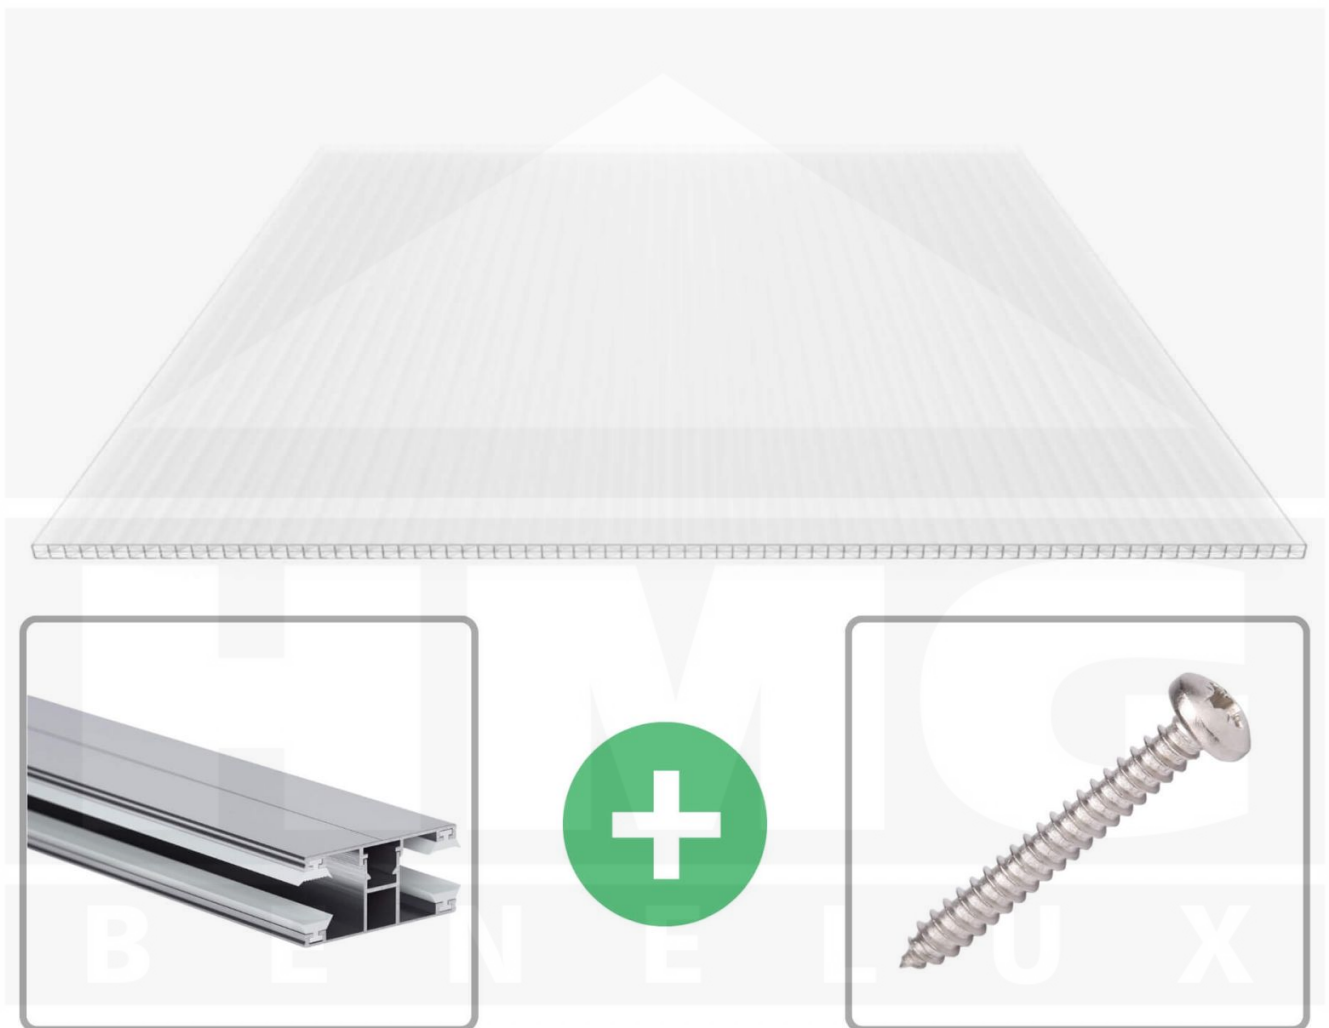

**Polycarbonaat kanaalplaat | 16 mm | Profiel DUO | Voordeelpakket |  
Plaatbreedte 980 mm | Opaal wit | Extra sterk | Breedte 6,12 m | Lengte 4,00  
m**

Artikelnr.: 70075DUOX986040

**Direct naar het artikel:**

### Polycarbonaat kanaalplaten 16 mm

Deze X-structuur plaat heeft een dikte van 16 mm en is ook onder de naam VLF-SDP16-PCX bekend. Deze polycarbonaat kanaalplaat in de kleur opaal wit, laat ca. 45% licht door en is verkrijgbaar in lengtes van 2 tot 7 m. De platen worden nauwkeurig op bestelling in de lengte op maat gezaagd. Berekend wordt de hele plaat, rest stukken worden meegestuurd. De plaatbreedte is 980 mm.

### Producttoepassingen

Polycarbonaat kanaalplaten zijn aan een kant UV-bestendig, zeer helder, zeer goed bestand tegen normale weersinvloeden, enorm slag- en breukvast, vormstabiel, bestand tegen hoge temperaturen en moeilijk ontvlambaar. PC kanaalplaten worden in de bouw-, tuinbouw-, agrarische (beperkt omdat niet ammoniak bestendig) en de particuliere sector als dakbedekking voor hallen, kassen, stallen, schuurtjes, fietsenstallingen, terrasoverkappingen, veranda's en carports toegepast. Ook worden Polycarbonaat kanaalplaten verticaal voor wanden en afscheidingen toegepast.

### Montage profiel DUO

Het montage profiel DUO is een 60 mm breed profiel en bestaat uit aluminium, die door het schroef-systeem heel vast zit. Dit montage profiel is in de kleur blank aluminium in lengtes van 2,00 - 7,00 m voor 10 mm en 16 mm sterke kanaalplaten en massieve platen verkrijgbaar. De koppelprofielen bestaan uit 2 delen (onder- en bovenprofiel), de randprofielen uit 3 delen (onder- en bovenprofiel plus een randdeel om in te schuiven).