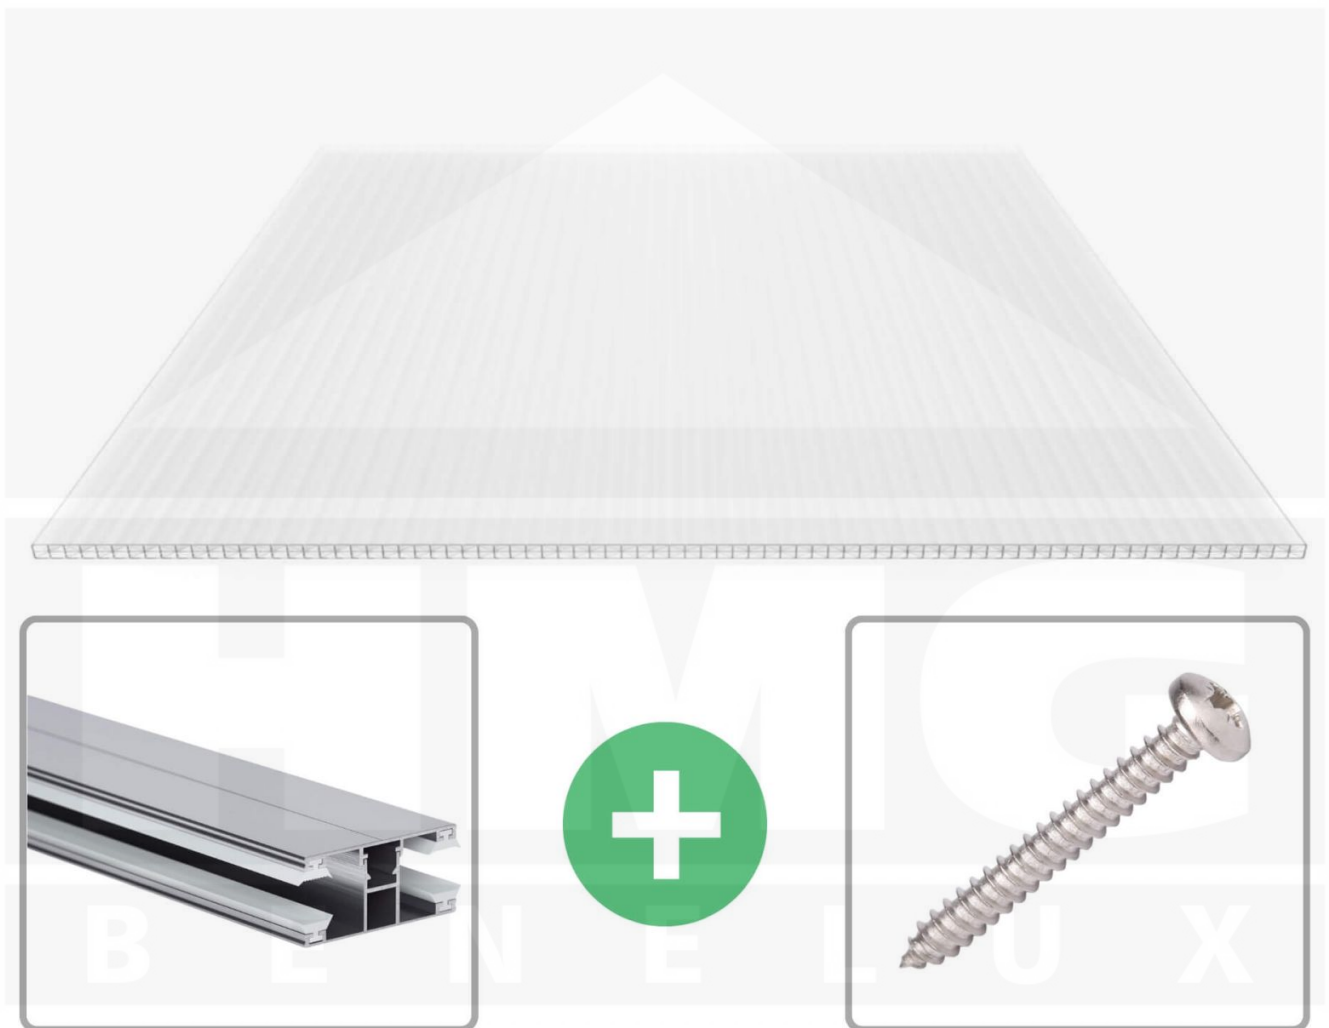

**Polycarbonaat kanaalplaat | 16 mm | Profiel DUO | Voordeelpakket |
Plaatbreedte 980 mm | Opaal wit | Extra sterk | Breedte 9,15 m | Lengte 3,50
m**

Artikelnr.: 70075DUOX989035

Productinfo

Polycarbonaat kanaalplaten 16 mm

Deze X-structuur plaat heeft een dikte van 16 mm en is ook onder de naam VLF-SDP16-PCX bekend. Deze polycarbonaat kanaalplaat in de kleur opaal wit, laat ca. 45% licht door en is verkrijgbaar in lengtes van 2 tot 7 m. De platen worden nauwkeurig op bestelling in de lengte op maat gezaagd. Berekend wordt de hele plaat, rest stukken worden meegestuurd. De plaatbreedte is 980 mm.

Producttoepassingen

Polycarbonaat kanaalplaten zijn aan een kant UV-bestendig, zeer helder, zeer goed bestand tegen normale weersinvloeden, enorm slag- en breukvast, vormstabiel, bestand tegen hoge temperaturen en moeilijk ontvlambaar. PC kanaalplaten worden in de bouw-, tuinbouw-, agrarische (beperkt omdat niet ammoniak bestendig) en de particuliere sector als dakbedekking voor hallen, kassen, stallen, schuurtjes, fietsenstallingen, terrasoverkappingen, veranda's en carports toegepast. Ook worden Polycarbonaat kanaalplaten verticaal voor wanden en afscheidingen toegepast.

Dekkende breedte

Eerste plaat met profiel = 1070 mm, elke volgende plaat met profiel + 1010 mm

Tussenmaten mogelijk door zelf smaller te zagen.

Montage profiel DUO

Het montage profiel DUO is een 60 mm breed profiel en bestaat uit aluminium, die door het schroef-systeem heel vast zit. Dit montage profiel is in de kleur blank aluminium in lengtes van 2,00 - 7,00 m voor 10 mm en 16 mm sterke kanaalplaten en massieve platen verkrijgbaar. De koppelprofielen bestaan uit 2 delen (onder- en bovenprofiel), de randprofielen uit 3 delen (onder- en bovenprofiel plus een randdeel om in te schuiven).