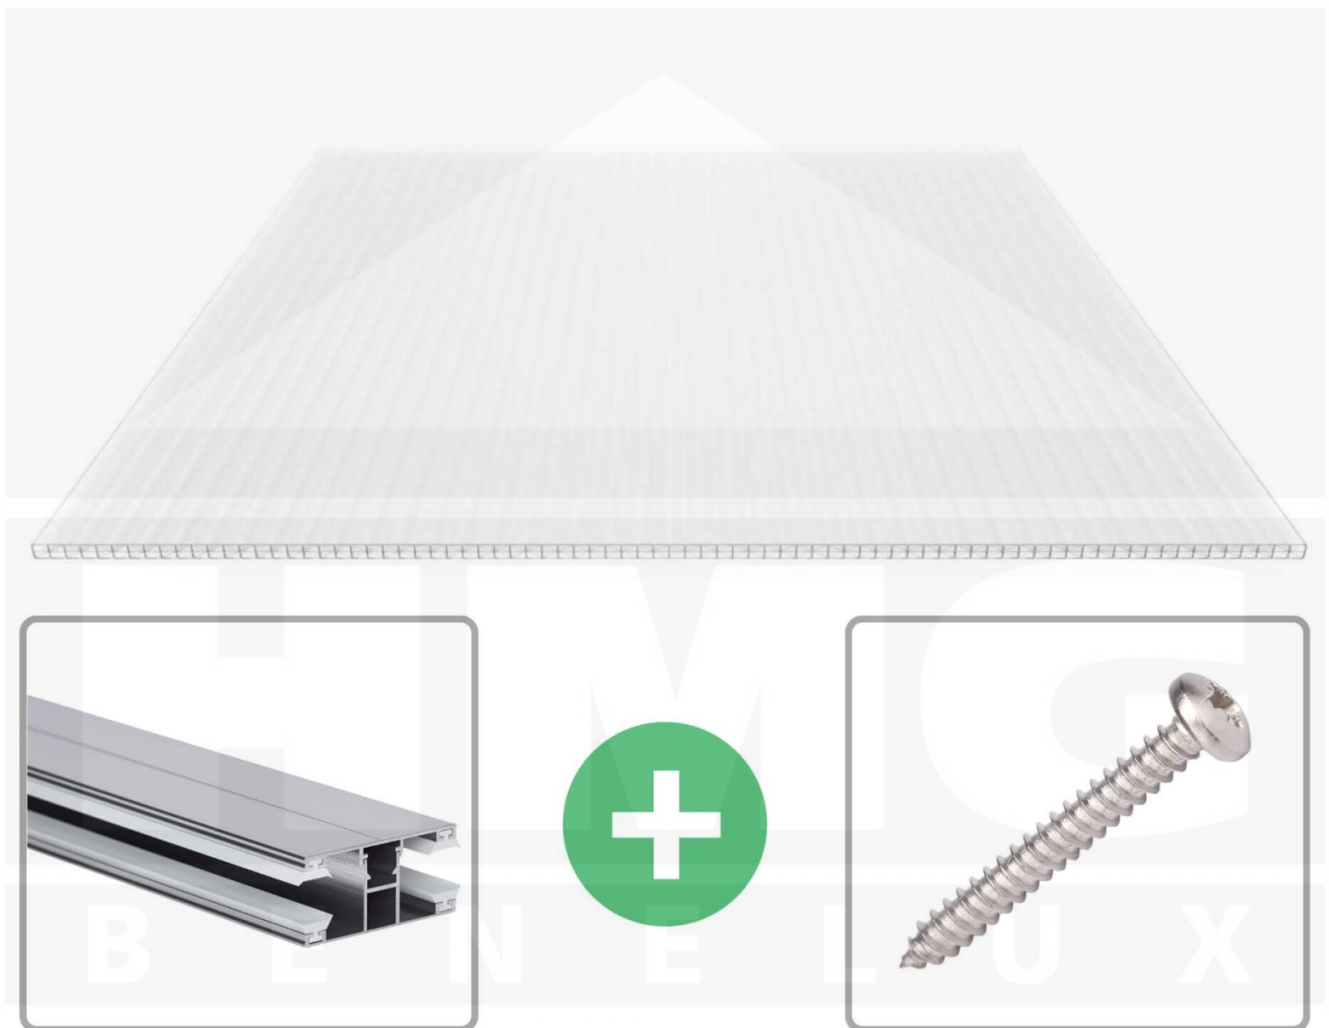

**Polycarbonaat kanaalplaat | 16 mm | Profiel DUO | Voordeelpakket |
Plaatbreedte 980 mm | Opaal wit | Warmtewerend | Breedte 3,09 m | Lengte
4,50 m**

Artikelnr.: 70075DUOXC983045

Direct naar het artikel:

Scan deze barcode gewoon met uw mobiel en u komt direct aan naar het product met verdere informatie, afbeeldingen, video's, etc.

Productinfo

Polycarbonaat kanaalplaten 16 mm

Deze X-structuur plaat heeft een dikte van 16 mm en is ook onder de naam VLF-SDP16-PCX bekend. Deze polycarbonaat kanaalplaat in de kleur opaal wit, laat ca. 59% licht door en is verkrijgbaar in lengtes van 2 tot 7 m. De platen worden nauwkeurig op bestelling in de lengte op maat gezaagd. Berekend wordt de hele plaat, rest stukken worden meegestuurd. De plaatbreedte is 980 mm.

Producttoepassingen

Polycarbonaat kanaalplaten zijn aan een kant UV-bestendig, zeer helder, zeer goed bestand tegen normale weersinvloeden, enorm slag- en breukvast, vormstabiel, bestand tegen hoge temperaturen en moeilijk ontvlambaar. PC kanaalplaten worden in de bouw-, tuinbouw-, agrarische (beperkt omdat niet ammoniak bestendig) en de particuliere sector als dakbedekking voor hallen, kassen, stallen, schuurtjes, fietsenstallingen, terrasoverkappingen, veranda's en carports toegepast. Ook worden Polycarbonaat kanaalplaten verticaal voor wanden en afscheidingen toegepast.

Eerste plaat met profiel = 1070 mm, elke volgende plaat met profiel + 1010 mm

Tussenmaten mogelijk door zelf smaller te zagen.

Montage profiel DUO

Het montage profiel DUO is een 60 mm breed profiel en bestaat uit aluminium, die door het schroef-systeem heel vast zit. Dit montage profiel is in de kleur blank aluminium in lengtes van 2,00 - 7,00 m voor 10 mm en 16 mm sterke kanaalplaten en massieve platen verkrijgbaar. De koppelprofielen bestaan uit 2 delen (onder- en bovenprofiel), de randprofielen uit 3 delen (onder- en bovenprofiel plus een randdeel om in te schuiven).