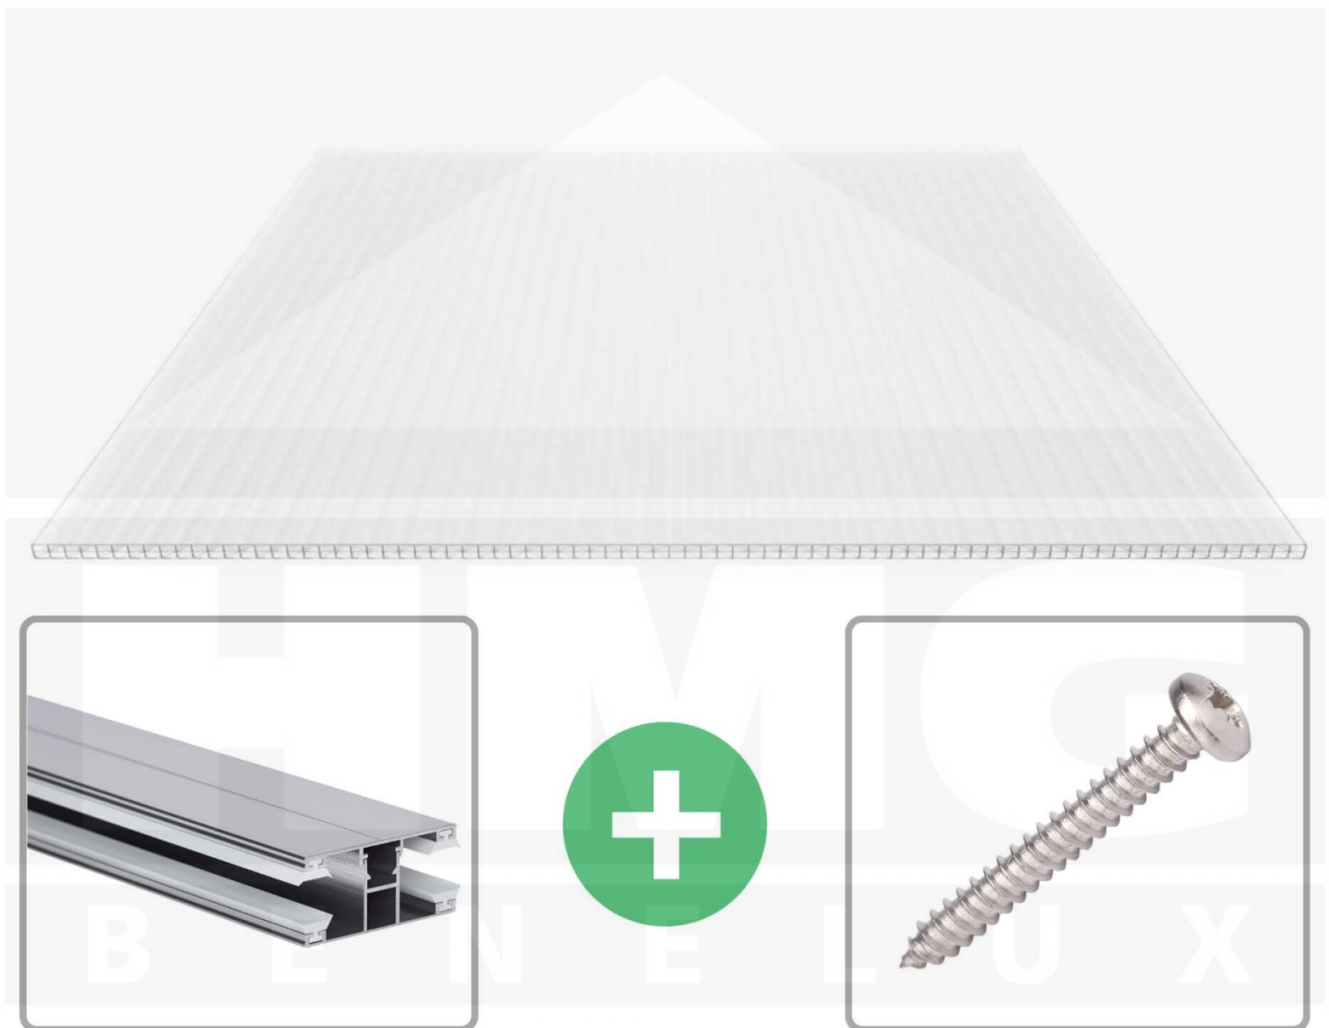

**Polycarbonaat kanaalplaat | 16 mm | Profiel DUO | Voordeelpakket |  
Plaatbreedte 980 mm | Opaal wit | Warmtewerend | Breedte 4,10 m | Lengte  
3,00 m**

Artikelnr.: 70075DUOXC984030

**Direct naar het artikel:**

### Polycarbonaat kanaalplaten 16 mm

Deze X-structuur plaat heeft een dikte van 16 mm en is ook onder de naam VLF-SDP16-PCX bekend. Deze polycarbonaat kanaalplaat in de kleur opaal wit, laat ca. 59% licht door en is verkrijgbaar in lengtes van 2 tot 7 m. De platen worden nauwkeurig op bestelling in de lengte op maat gezaagd. Berekend wordt de hele plaat, rest stukken worden meegestuurd. De plaatbreedte is 980 mm.

### Producttoepassingen

Polycarbonaat kanaalplaten zijn aan een kant UV-bestendig, zeer helder, zeer goed bestand tegen normale weersinvloeden, enorm slag- en breukvast, vormstabiel, bestand tegen hoge temperaturen en moeilijk ontvlambaar. PC kanaalplaten worden in de bouw-, tuinbouw-, agrarische (beperkt omdat niet ammoniak bestendig) en de particuliere sector als dakbedekking voor hallen, kassen, stallen, schuurtjes, fietsenstallingen, terrasoverkappingen, veranda's en carports toegepast. Ook worden Polycarbonaat kanaalplaten verticaal voor wanden en afscheidingen toegepast.

### Montage profiel DUO

Het montage profiel DUO is een 60 mm breed profiel en bestaat uit aluminium, die door het schroef-systeem heel vast zit. Dit montage profiel is in de kleur blank aluminium in lengtes van 2,00 - 7,00 m voor 10 mm en 16 mm sterke kanaalplaten en massieve platen verkrijgbaar. De koppelprofielen bestaan uit 2 delen (onder- en bovenprofiel), de randprofielen uit 3 delen (onder- en bovenprofiel plus een randdeel om in te schuiven).