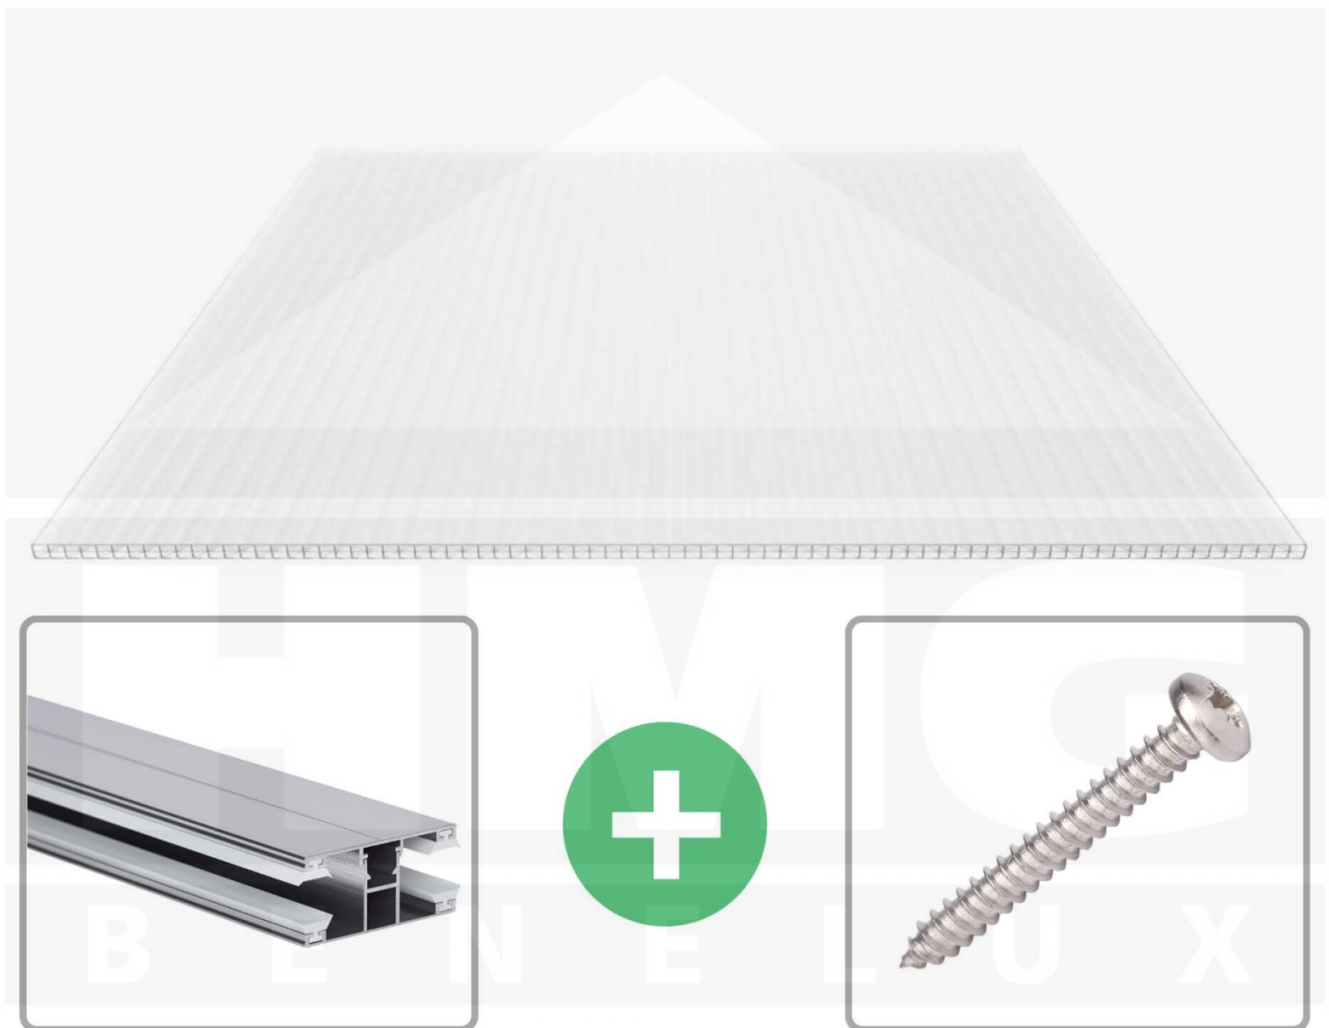

**Polycarbonaat kanaalplaat | 16 mm | Profiel DUO | Voordeelpakket |
Plaatbreedte 980 mm | Opaal wit | Warmtewerend | Breedte 5,11 m | Lengte
2,50 m**

Artikelnr.: 70075DUOXC985025

Direct naar het artikel:

Scan deze barcode gewoon met uw mobiel en u komt direct aan naar het product met verdere informatie, afbeeldingen, video's, etc.

Productinfo

Polycarbonaat kanaalplaten 16 mm

Deze X-structuur plaat heeft een dikte van 16 mm en is ook onder de naam VLF-SDP16-PCX bekend. Deze polycarbonaat kanaalplaat in de kleur opaal wit, laat ca. 59% licht door en is verkrijgbaar in lengtes van 2 tot 7 m. De platen worden nauwkeurig op bestelling in de lengte op maat gezaagd. Berekend wordt de hele plaat, rest stukken worden meegestuurd. De plaatbreedte is 980 mm.

Producttoepassingen

Polycarbonaat kanaalplaten zijn aan een kant UV-bestendig, zeer helder, zeer goed bestand tegen normale weersinvloeden, enorm slag- en breukvast, vormstabiel, bestand tegen hoge temperaturen en moeilijk ontvlambaar. PC kanaalplaten worden in de bouw-, tuinbouw-, agrarische (beperkt omdat niet ammoniak bestendig) en de particuliere sector als dakbedekking voor hallen, kassen, stallen, schuurtjes, fietsenstallingen, terrasoverkappingen, veranda's en carports toegepast. Ook worden Polycarbonaat kanaalplaten verticaal voor wanden en afscheidingen toegepast.

Eerste plaat met profiel = 1070 mm, elke volgende plaat met profiel + 1010 mm

Tussenmaten mogelijk door zelf smaller te zagen.

Montage profiel DUO

Het montage profiel DUO is een 60 mm breed profiel en bestaat uit aluminium, die door het schroef-systeem heel vast zit. Dit montage profiel is in de kleur blank aluminium in lengtes van 2,00 - 7,00 m voor 10 mm en 16 mm sterke kanaalplaten en massieve platen verkrijgbaar. De koppelprofielen bestaan uit 2 delen (onder- en bovenprofiel), de randprofielen uit 3 delen (onder- en bovenprofiel plus een randdeel om in te schuiven).