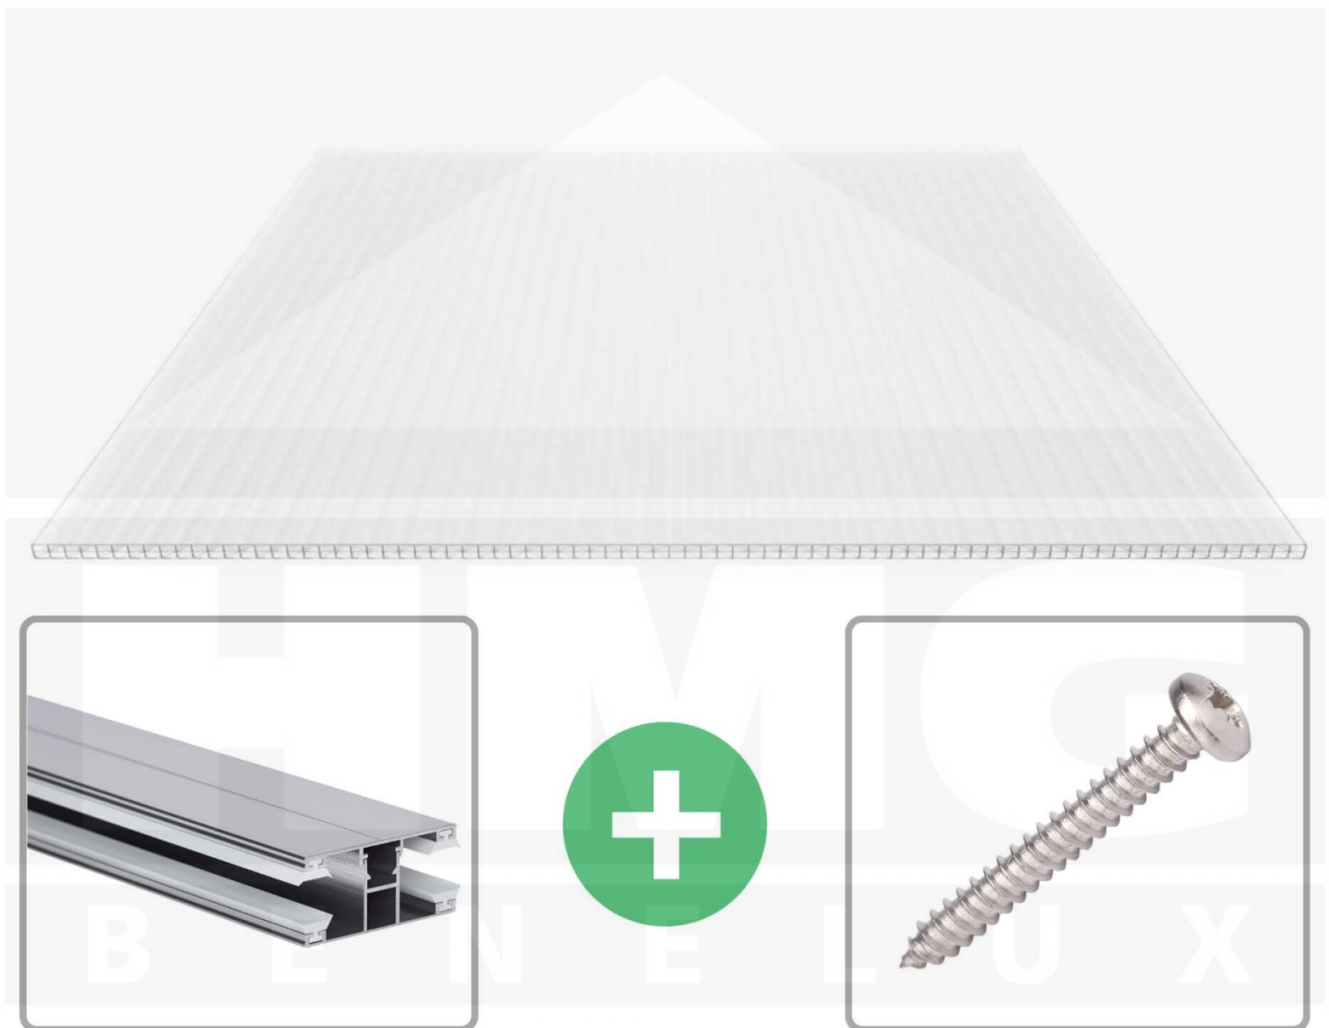

**Polycarbonaat kanaalplaat | 16 mm | Profiel DUO | Voordeelpakket |
Plaatbreedte 980 mm | Opaal wit | Warmtewerend | Breedte 6,12 m | Lengte
3,50 m**

Artikelnr.: 70075DUOXC986035

Direct naar het artikel:

Scan deze barcode gewoon met uw mobiel en u komt direct aan naar het product met verdere informatie, afbeeldingen, video's, etc.

Productinfo

Polycarbonaat kanaalplaten 16 mm

Deze X-structuur plaat heeft een dikte van 16 mm en is ook onder de naam VLF-SDP16-PCX bekend. Deze polycarbonaat kanaalplaat in de kleur opaal wit, laat ca. 59% licht door en is verkrijgbaar in lengtes van 2 tot 7 m. De platen worden nauwkeurig op bestelling in de lengte op maat gezaagd. Berekend wordt de hele plaat, rest stukken worden meegestuurd. De plaatbreedte is 980 mm.

Producttoepassingen

Polycarbonaat kanaalplaten zijn aan een kant UV-bestendig, zeer helder, zeer goed bestand tegen normale weersinvloeden, enorm slag- en breukvast, vormstabiel, bestand tegen hoge temperaturen en moeilijk ontvlambaar. PC kanaalplaten worden in de bouw-, tuinbouw-, agrarische (beperkt omdat niet ammoniak bestendig) en de particuliere sector als dakbedekking voor hallen, kassen, stallen, schuurtjes, fietsenstallingen, terrasoverkappingen, veranda's en carports toegepast. Ook worden Polycarbonaat kanaalplaten verticaal voor wanden en afscheidingen toegepast.

Eerste plaat met profiel = 1070 mm, elke volgende plaat met profiel + 1010 mm

Tussenmaten mogelijk door zelf smaller te zagen.

Montage profiel DUO

Het montage profiel DUO is een 60 mm breed profiel en bestaat uit aluminium, die door het schroef-systeem heel vast zit. Dit montage profiel is in de kleur blank aluminium in lengtes van 2,00 - 7,00 m voor 10 mm en 16 mm sterke kanaalplaten en massieve platen verkrijgbaar. De koppelprofielen bestaan uit 2 delen (onder- en bovenprofiel), de randprofielen uit 3 delen (onder- en bovenprofiel plus een randdeel om in te schuiven).